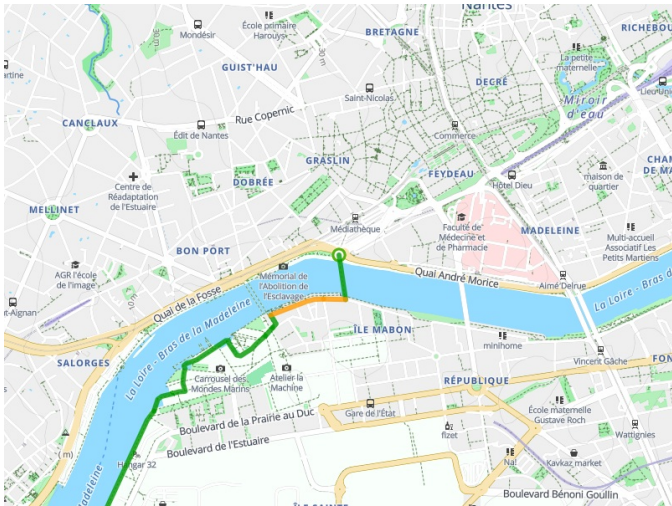

Nantes / Cordemais

Véolidéale

□

Départ
Nantes

Arrivée
Cordemais

Durée
3 h 14 min

Distance
48,74 Km

Niveau
Mittel / Gute
Grundkondition

Thématique
Natur & regionales
Kulturerbe

- Voie cyclable
- Liaisons
- Route partagée
- - - Alternatives
- Parcours VTT
- Parcours provisoire

**Départ
Nantes**

**Arrivée
Cordemais**