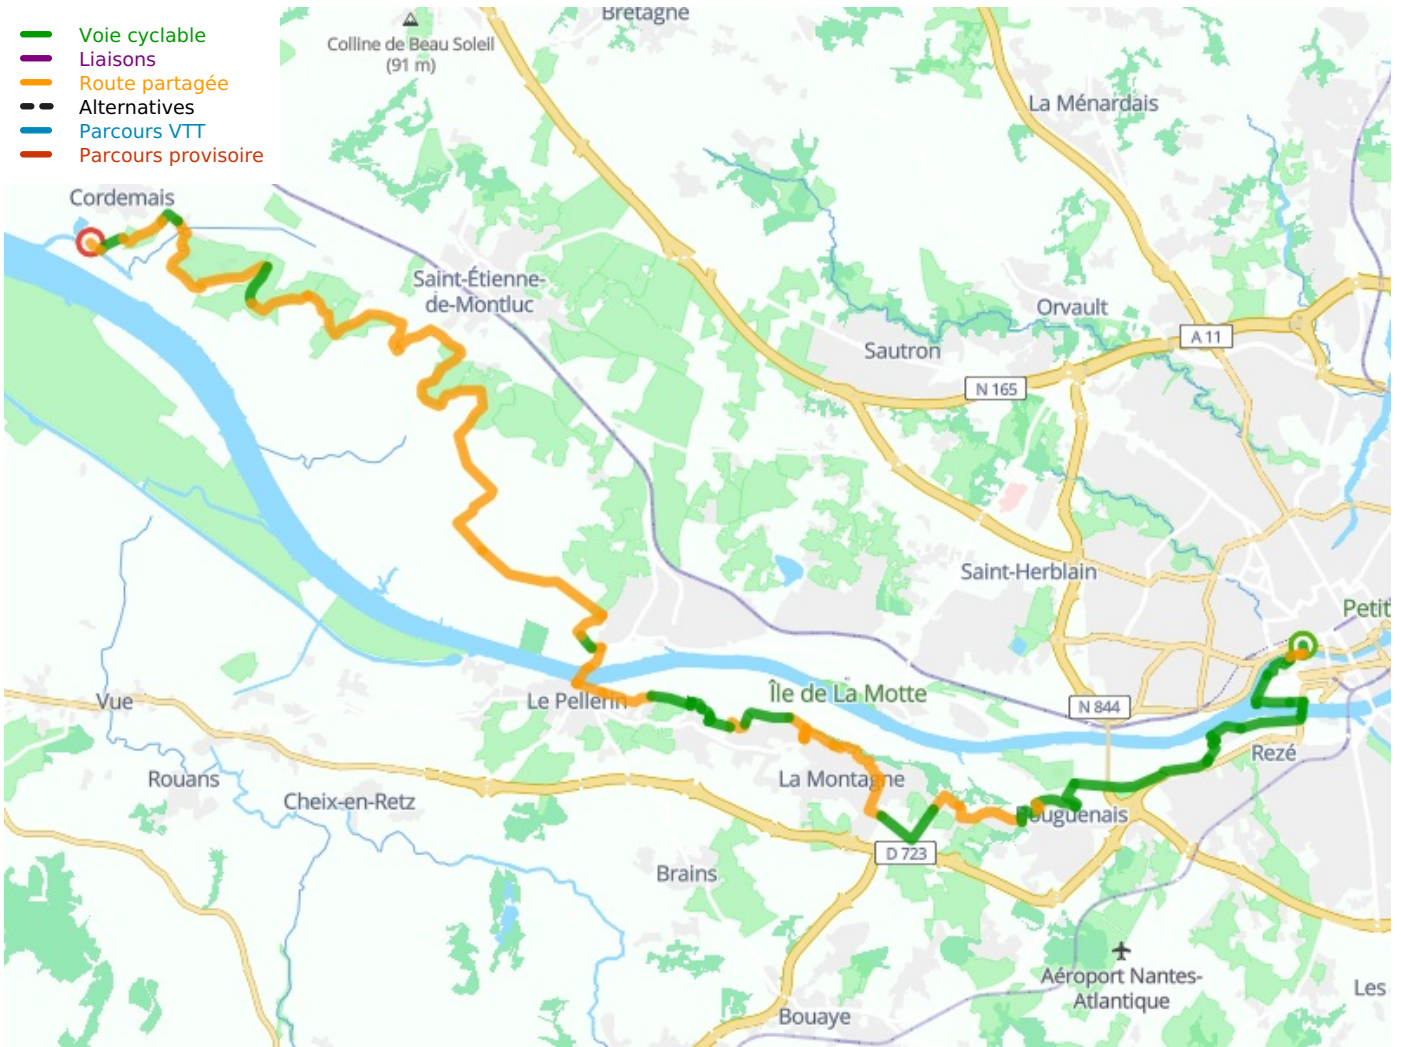

Nantes / Cordemais

Véolidéale

□

Départ
Nantes

Arrivée
Cordemais

Durée
3 h 14 min

Distance
48,74 Km

Niveau
Mittel / Gute
Grundkondition

Thématique
Natur & regionales
Kulturerbe

- Voie cyclable
- Liaisons
- Route partagée
- - - Alternatives
- Parcours VTT
- Parcours provisoire

**Départ
Nantes**

**Arrivée
Cordemais**