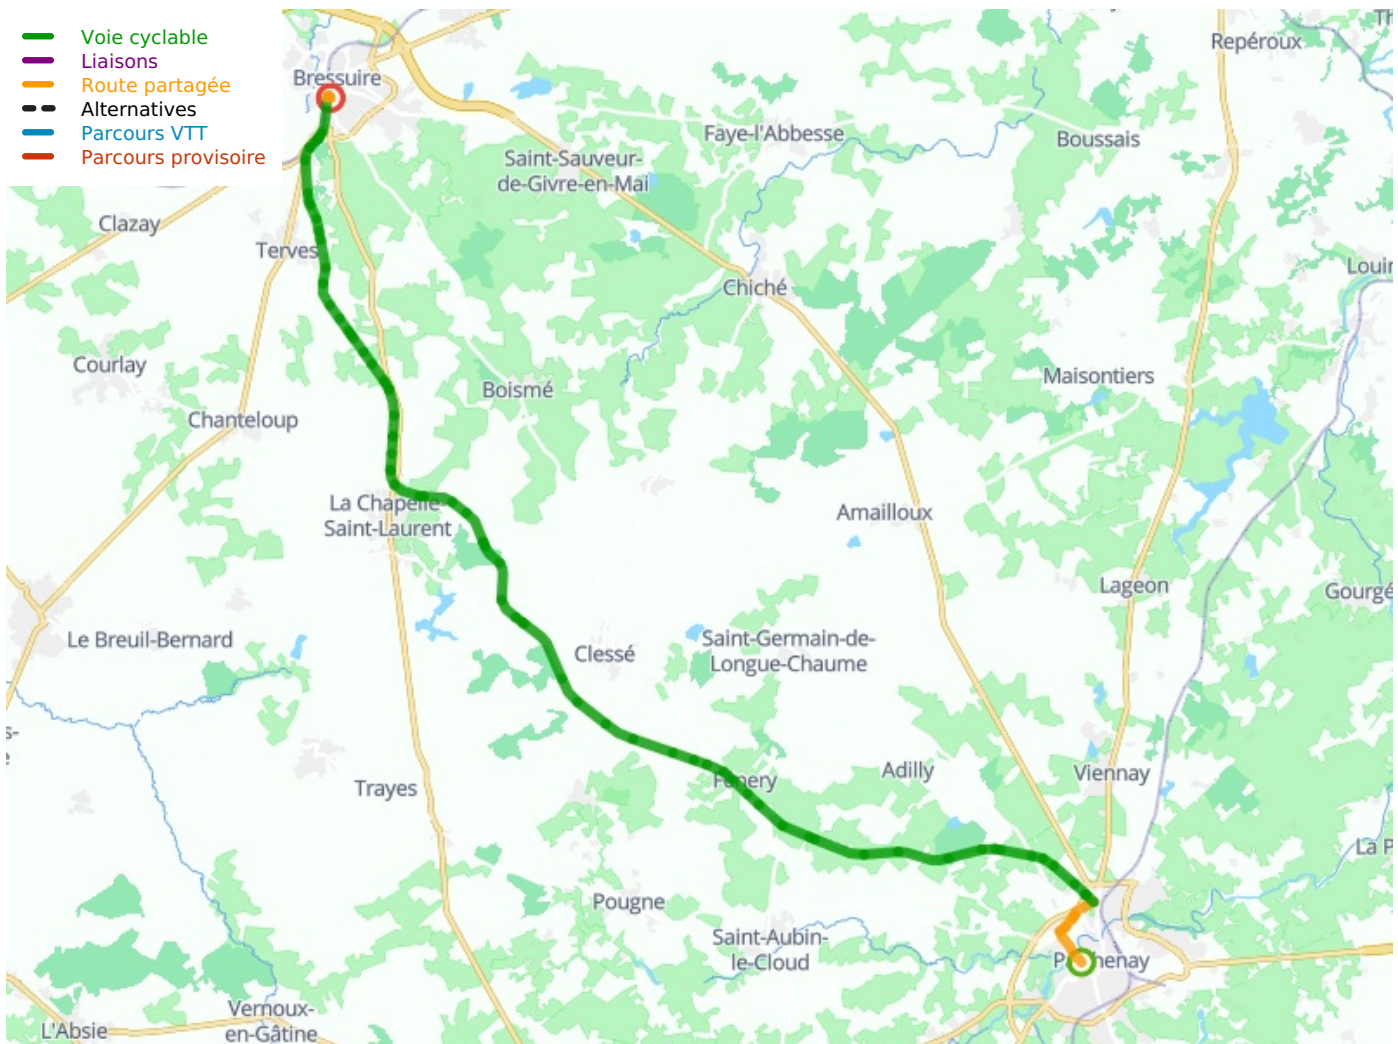

Parthenay / Bressuire

Véolidéale

Départ
Parthenay

Arrivée
Bressuire

Durée
2 h 18 min

Distance
34,41 Km

Niveau
Mittel / Gute
Grundkondition

Thématique
Natur & regionales
Kulturerbe

**Départ
Parthenay**

**Arrivée
Bressuire**