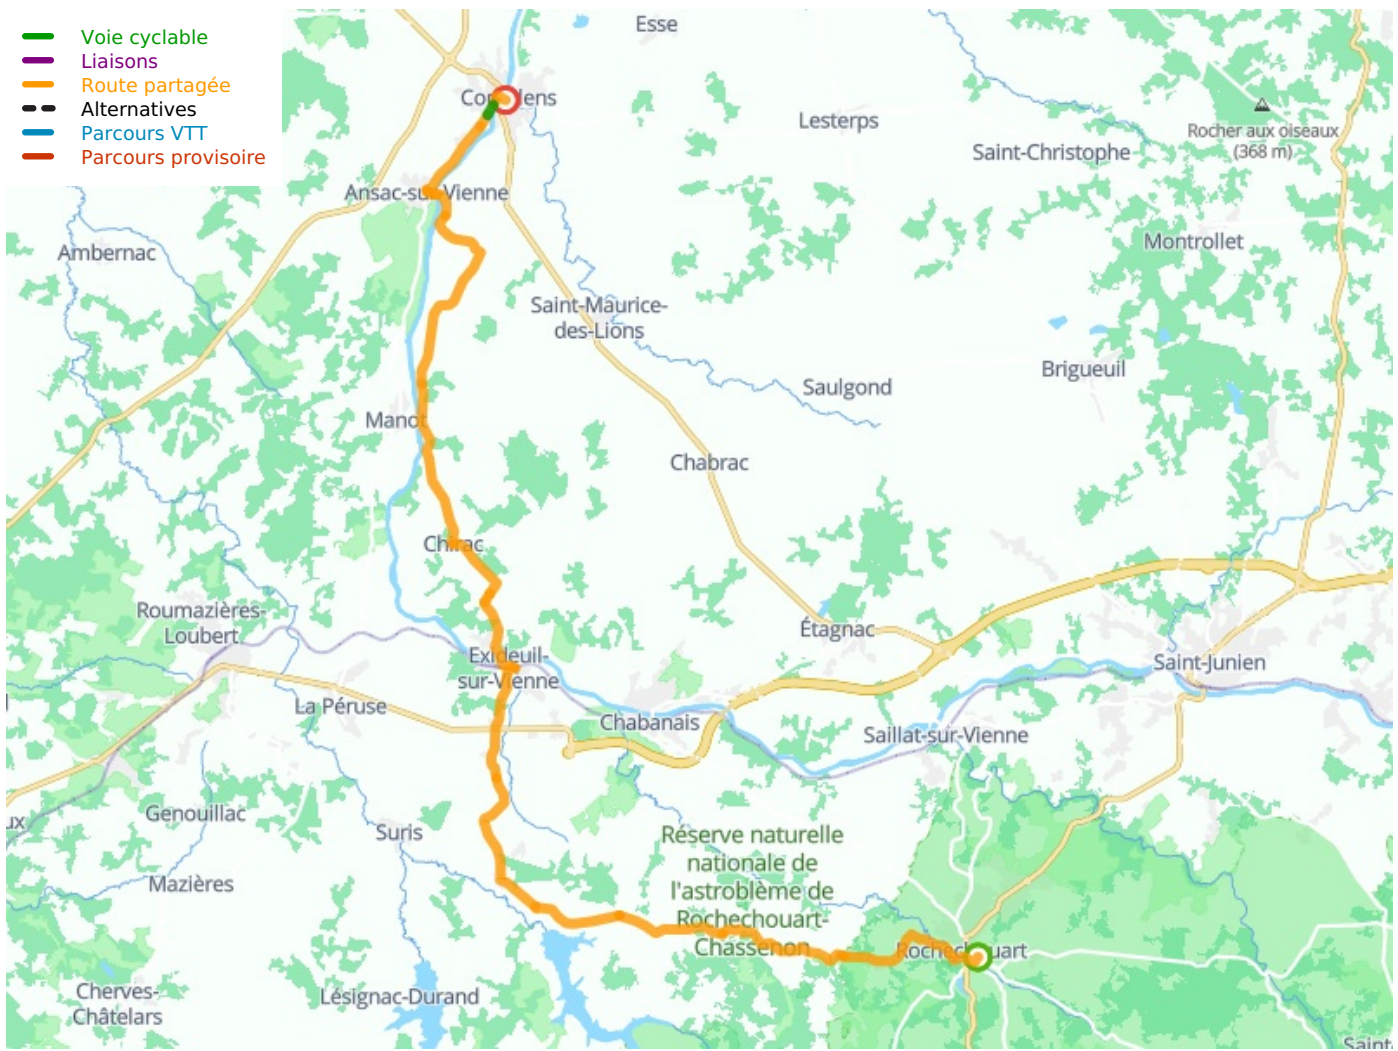

Rochechouart / Confolens

Vélidéale

Départ
Rochechouart

Arrivée
Confolens

Durée
2 h 33 min

Distance
38,39 Km

Niveau
Mittel / Gute
Grundkondition

Thématique
Natur & regionales
Kulturerbe

- Voie cyclable
- Liaisons
- Route partagée
- - - Alternatives
- Parcours VTT
- Parcours provisoire

**Départ
Rochechouart**

**Arrivée
Confolens**