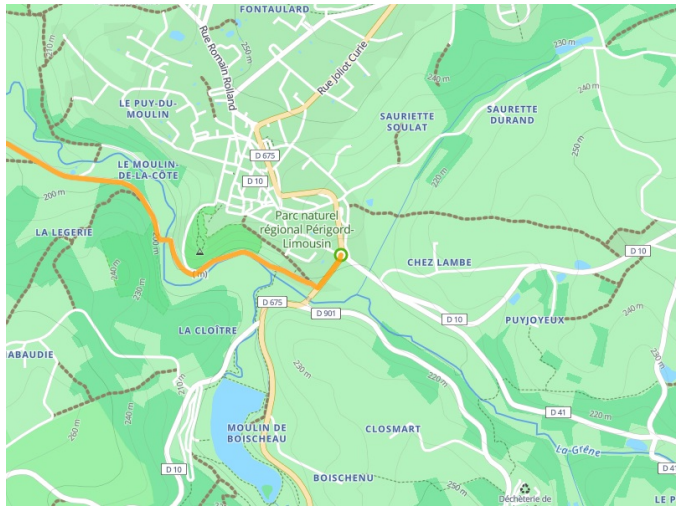

Rochechouart / Confolens

Vélidéale

Départ
Rochechouart

Arrivée
Confolens

Durée
2 h 33 min

Distance
38,39 Km

Niveau
Mittel / Gute
Grundkondition

Thématique
Natur & regionales
Kulturerbe

- Voie cyclable
- Liaisons
- Route partagée
- - - Alternatives
- Parcours VTT
- Parcours provisoire

**Départ
Rochechouart**

**Arrivée
Confolens**