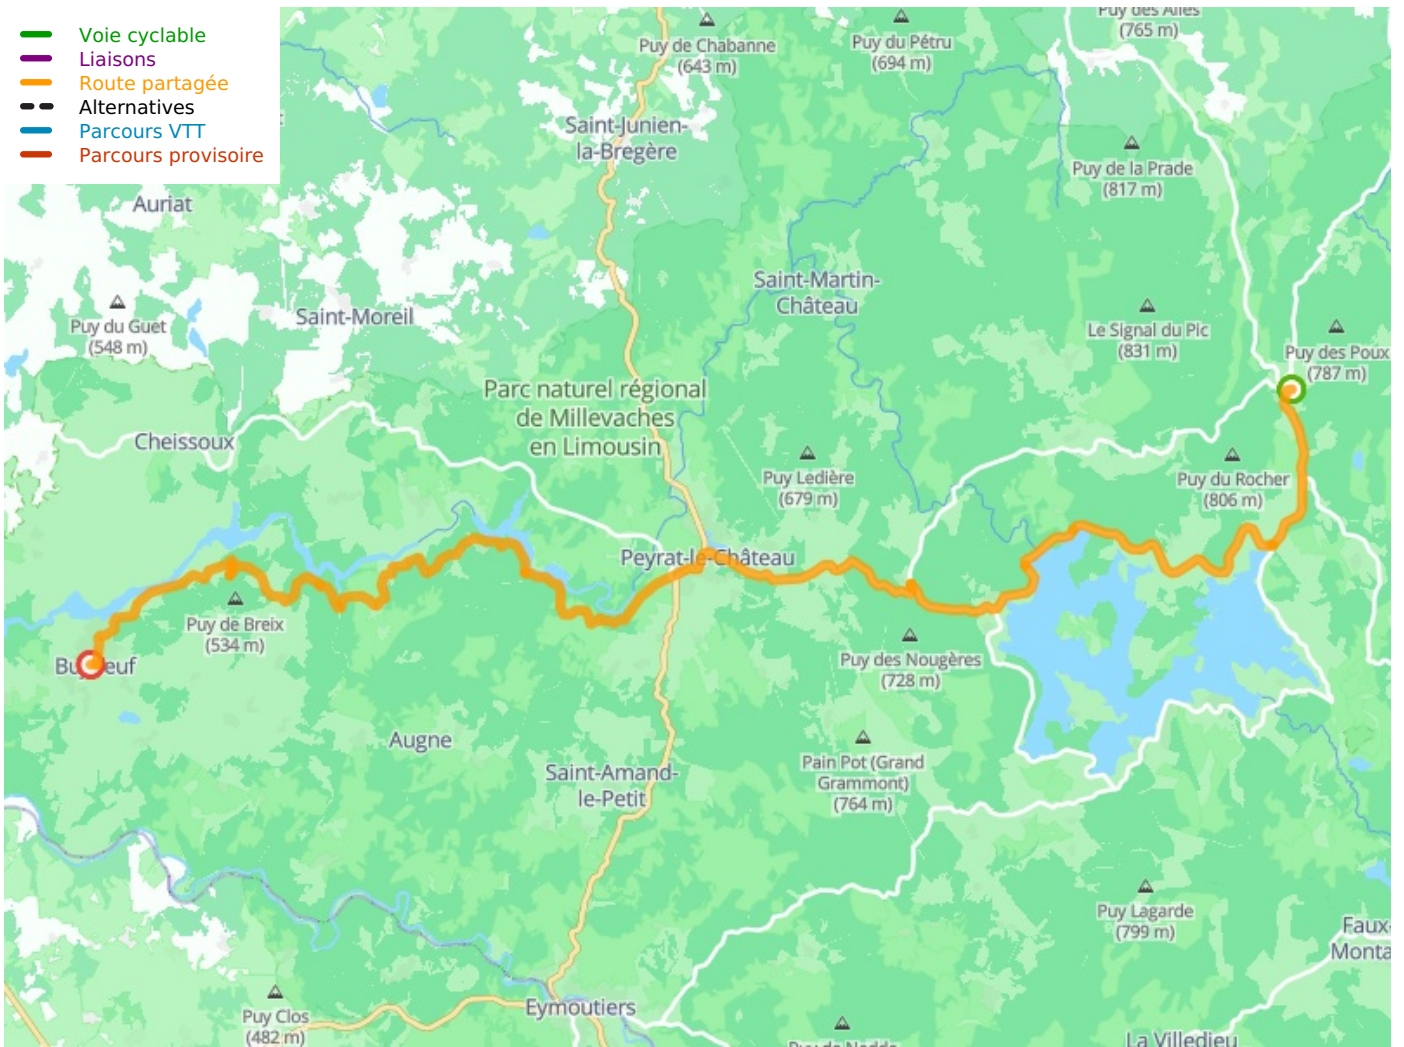

Royère-de-Vassivière / Bujaleuf

Vélidéale

□

Départ

Royère-de-Vassivière

Arrivée

Bujaleuf

Durée

2 h 20 min

Distance

35,12 Km

Niveau

Mittel / Gute
Grundkondition

Thématique

Natur & regionales
Kulturerbe

- Voie cyclable
- Liaisons
- Route partagée
- - - Alternatives
- Parcours VTT
- Parcours provisoire

Départ
Royère-de-Vassivière

Arrivée
Bujaleuf