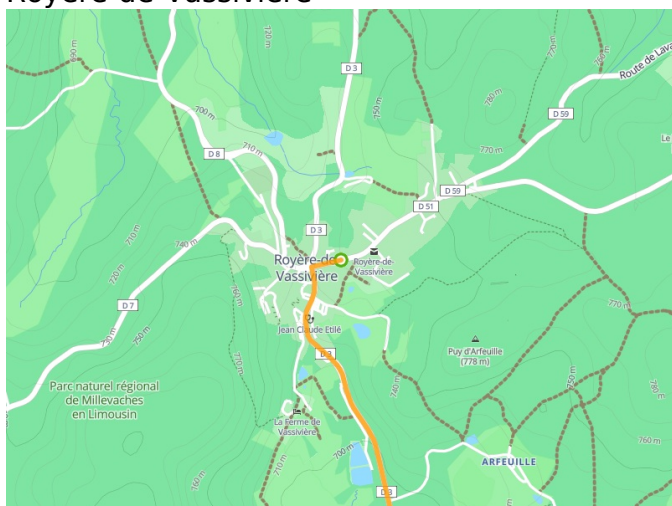

Royère-de-Vassivière / Bujaleuf

Vélidéale

□

Départ

Royère-de-Vassivière

Arrivée

Bujaleuf

Durée

2 h 20 min

Distance

35,12 Km

Niveau

Mittel / Gute
Grundkondition

Thématique

Natur & regionales
Kulturerbe

- Voie cyclable
- Liaisons
- Route partagée
- - - Alternatives
- Parcours VTT
- Parcours provisoire

Départ
Royère-de-Vassivière

Arrivée
Bujaleuf