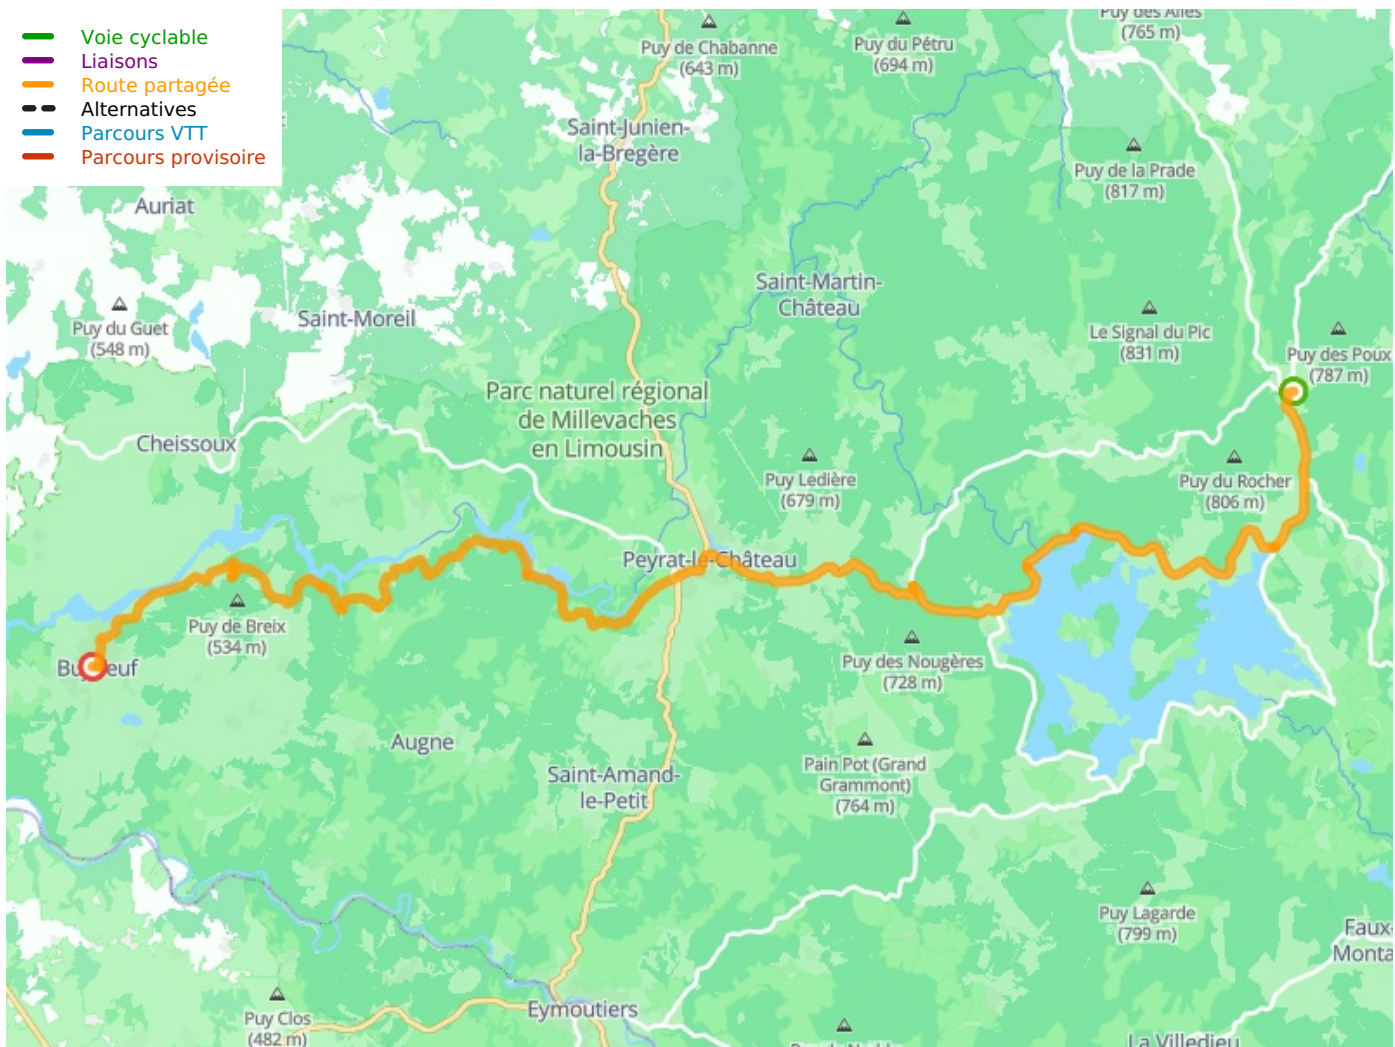

Royère-de-Vassivière / Bujaleuf

Vélidéale

□

Départ

Royère-de-Vassivière

Arrivée

Bujaleuf

Durée

2 h 20 min

Distance

35,12 Km

Niveau

Mittel / Gute
Grundkondition

Thématique

Natur & regionales
Kulturerbe

- Voie cyclable
- Liaisons
- Route partagée
- - - Alternatives
- Parcours VTT
- Parcours provisoire

Départ
Royère-de-Vassivière

Arrivée
Bujaleuf