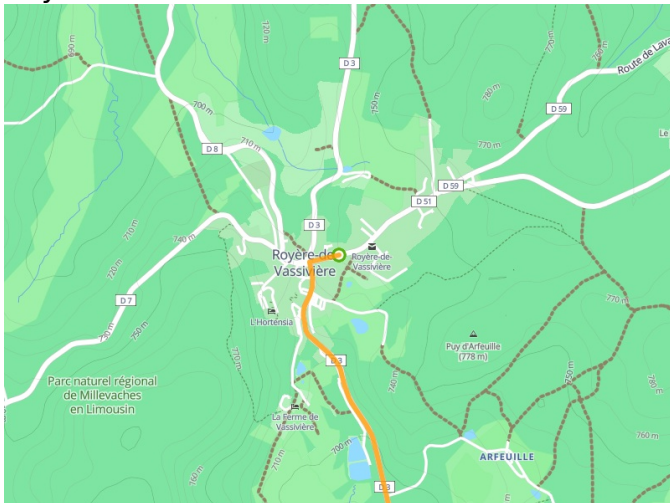

Royère-de-Vassivière / Bujaleuf

Vélidéale

□

Départ

Royère-de-Vassivière

Arrivée

Bujaleuf

Durée

2 h 20 min

Distance

35,12 Km

Niveau

Mittel / Gute
Grundkondition

Thématique

Natur & regionales
Kulturerbe

- Voie cyclable
- Liaisons
- Route partagée
- - - Alternatives
- Parcours VTT
- Parcours provisoire

Départ
Royère-de-Vassivière

Arrivée
Bujaleuf