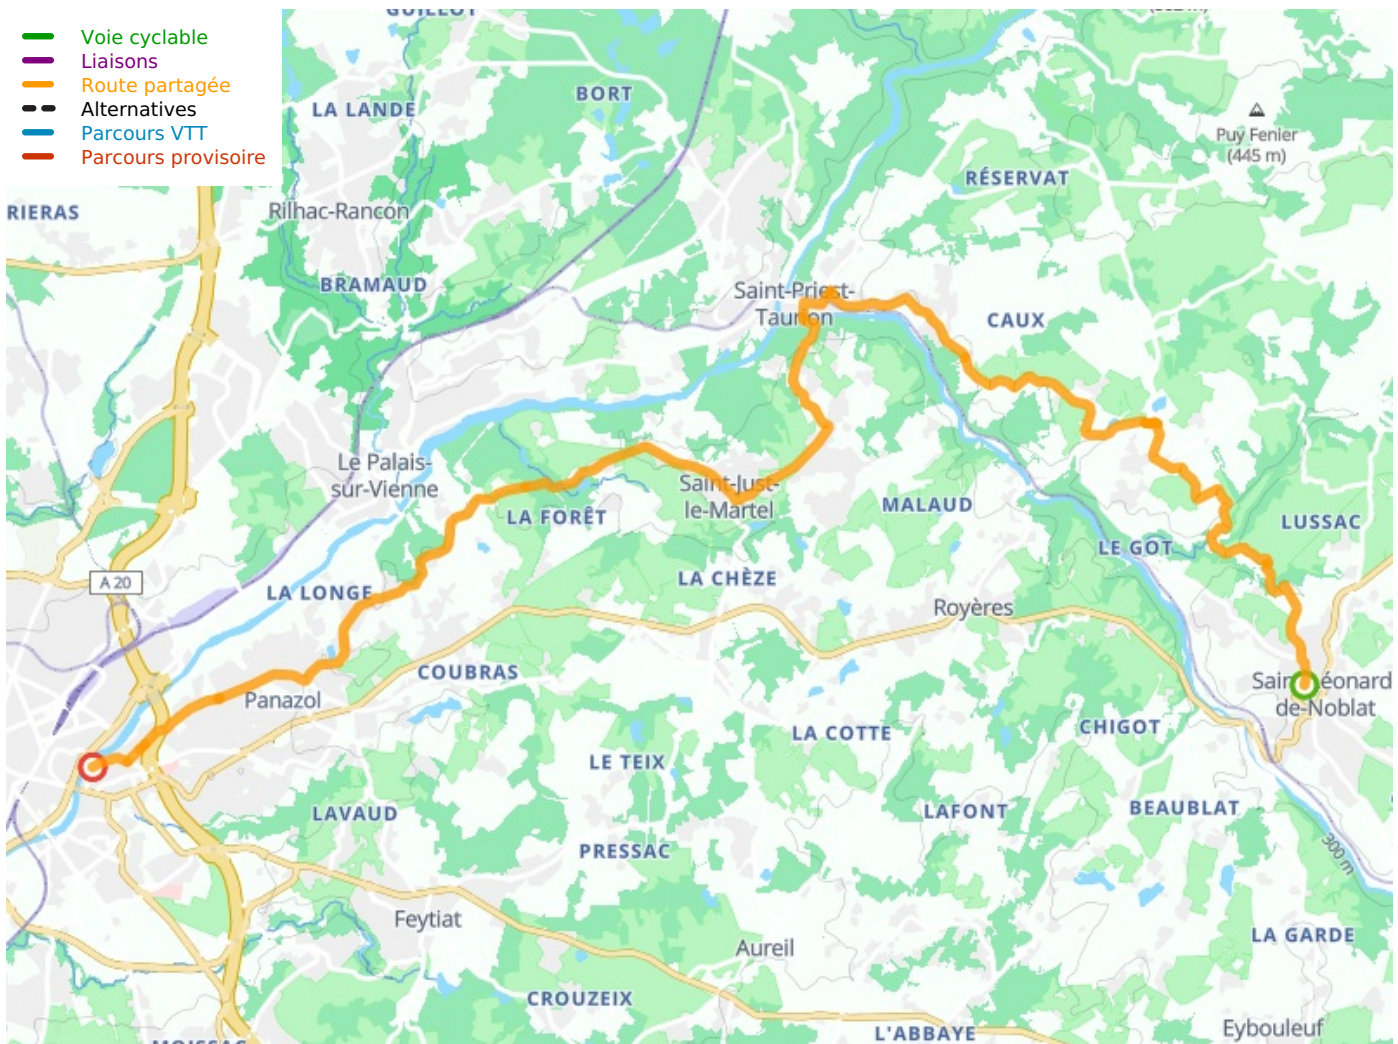

# Saint-Léonard-de-Noblat / Limoges

## Véolidéale

---

**Départ**  
Saint-Léonard-de-  
Noblat

**Arrivée**  
Limoges

**Durée**  
1 h 51 min

**Distance**  
27,77 Km

**Niveau**  
Mittel / Gute  
Grundkondition

**Thématique**  
Natur & regionales  
Kulturerbe

**Départ**  
Saint-Léonard-de-Noblat

**Arrivée**  
Limoges