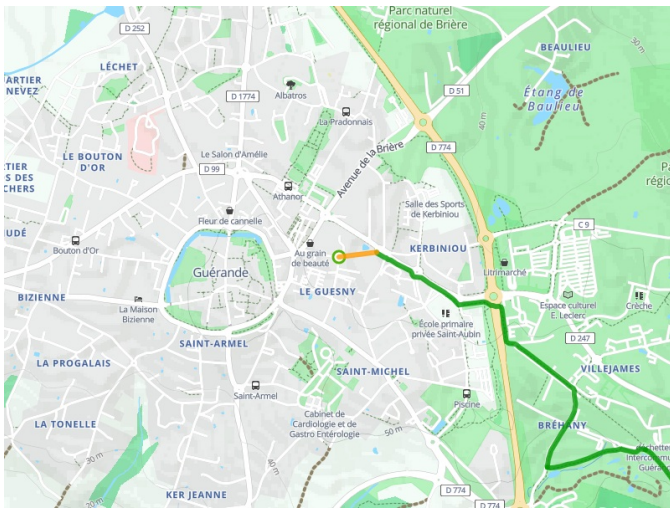

Guérande / Pornichet

Vélocéan

Départ
Guérande

Arrivée
Pornichet

Durée
1 h 07 min

Distance
16,79 Km

Niveau
Anfänger / mit der Familie

Thématique
Die Küste entlang

- Voie cyclable
- Liaisons
- Route partagée
- Alternatives
- Parcours VTT
- Parcours provisoire

Départ
Guérande

Arrivée
Pornichet