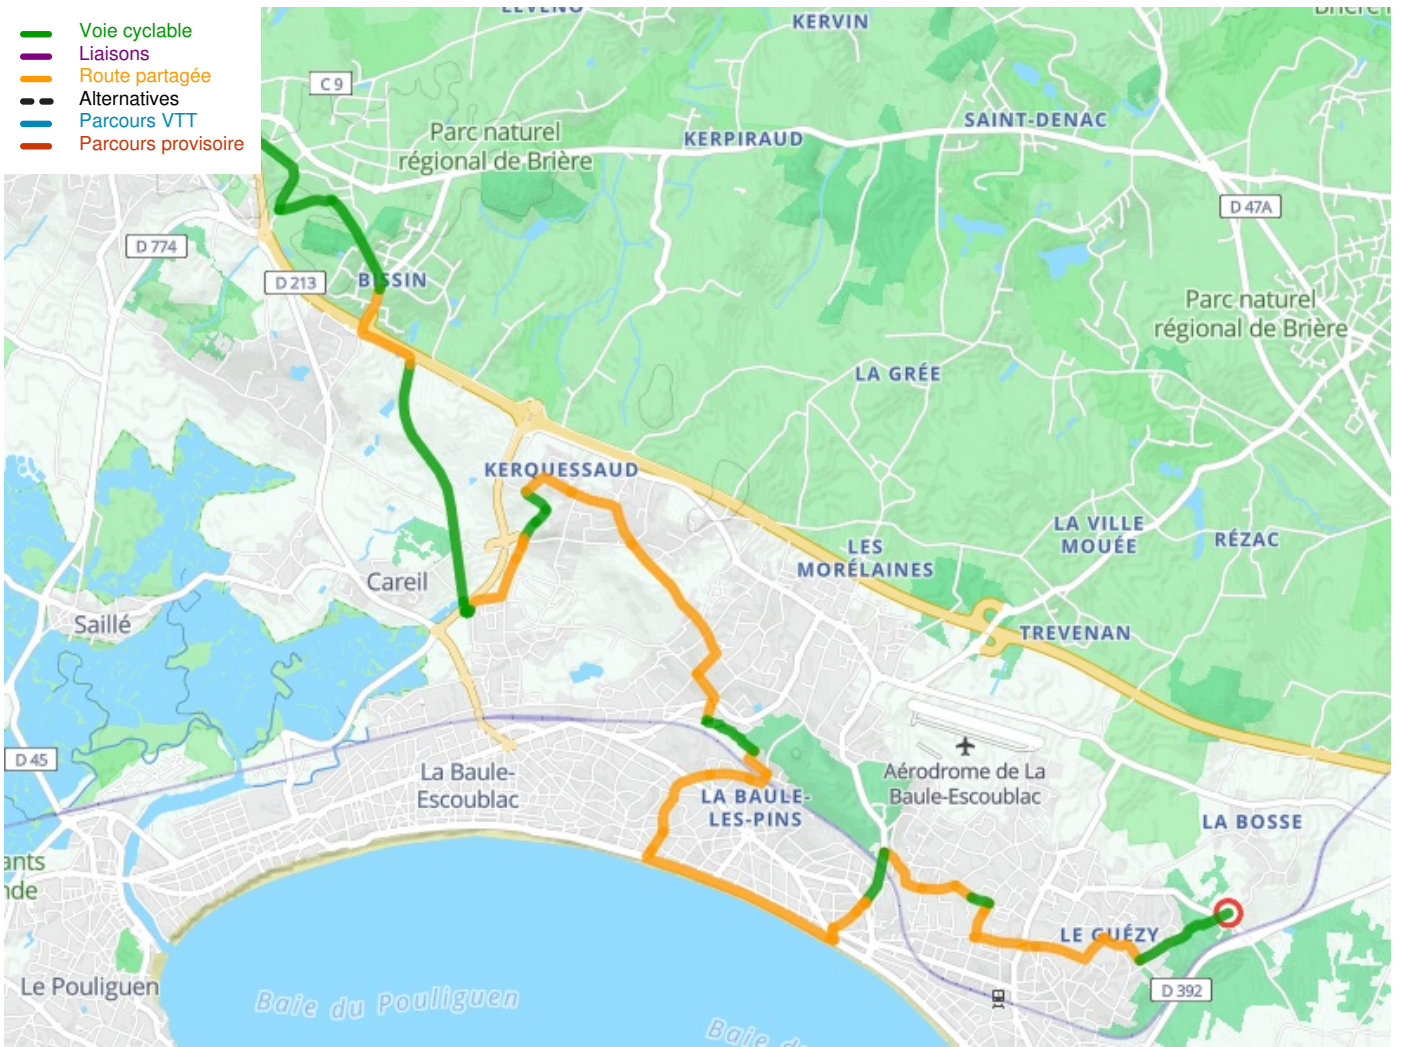

Guérande / Pornichet

Vélocéan

Départ
Guérande

Arrivée
Pornichet

Durée
1 h 07 min

Distance
16,79 Km

Niveau
Anfänger / mit der Familie

Thématique
Die Küste entlang

- Voie cyclable
- Liaisons
- Route partagée
- Alternatives
- Parcours VTT
- Parcours provisoire

Départ
Guérande

Arrivée
Pornichet