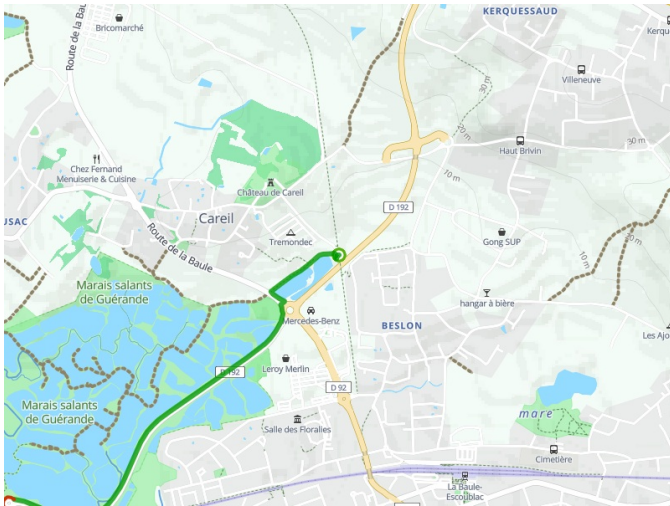

La Baule / Le Croisic

Vélocéan

Départ
La Baule

Arrivée
Le Croisic

Durée
54 min

Distance
13,66 Km

Niveau
Mittel / Gute
Grundkondition

Thématique
Die Küste entlang

- Voie cyclable
- Liaisons
- Route partagée
- Alternatives
- Parcours VTT
- Parcours provisoire

Départ
La Baule

Arrivée
Le Croisic