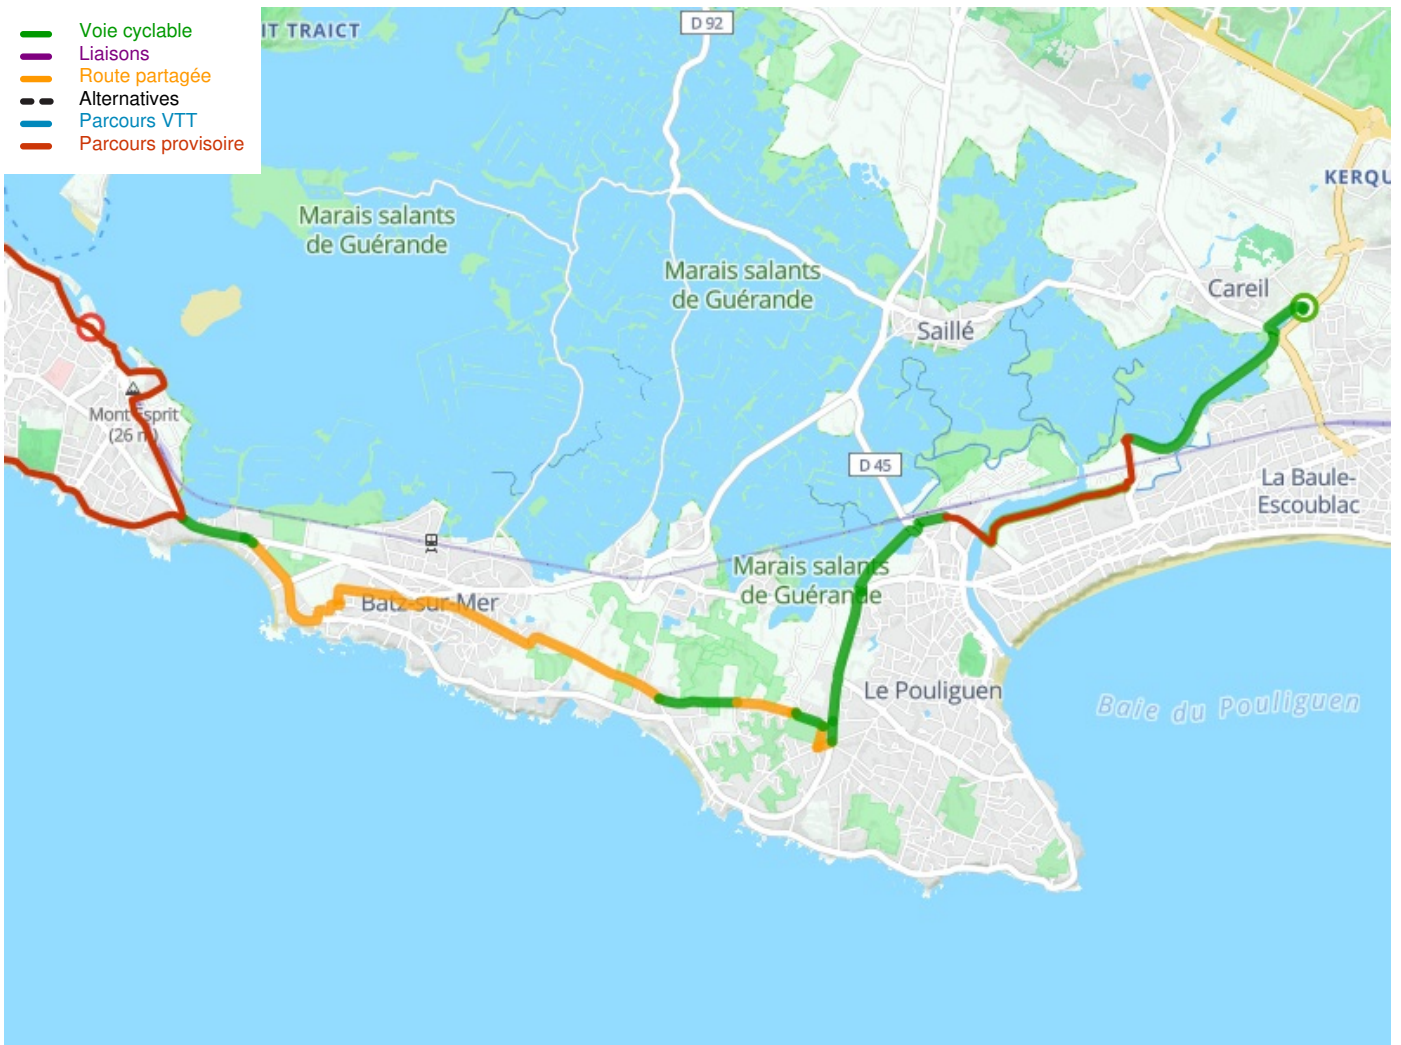

La Baule / Le Croisic

Vélocéan

Départ
La Baule

Arrivée
Le Croisic

Durée
54 min

Distance
13,66 Km

Niveau
Mittel / Gute
Grundkondition

Thématique
Die Küste entlang

- Voie cyclable
- Liaisons
- Route partagée
- Alternatives
- Parcours VTT
- Parcours provisoire

Départ
La Baule

Arrivée
Le Croisic