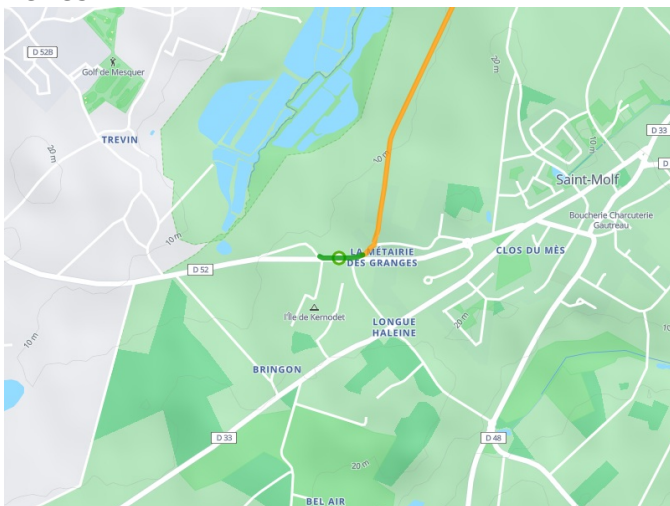

# Pénestin / St-Molf

## Vélocéan

---

**Départ**  
Pénestin

**Arrivée**  
St-Molf

**Durée**  
1 h 36 min

**Distance**  
22,59 Km

**Niveau**  
Mittel / Gute  
Grundkondition

**Thématique**  
Die Küste entlang

- Voie cyclable
- Liaisons
- Sur route
- Alternatives
- Parcours VTT
- Parcours provisoire

**Départ  
Pénestin**

**Arrivée  
St-Molf**