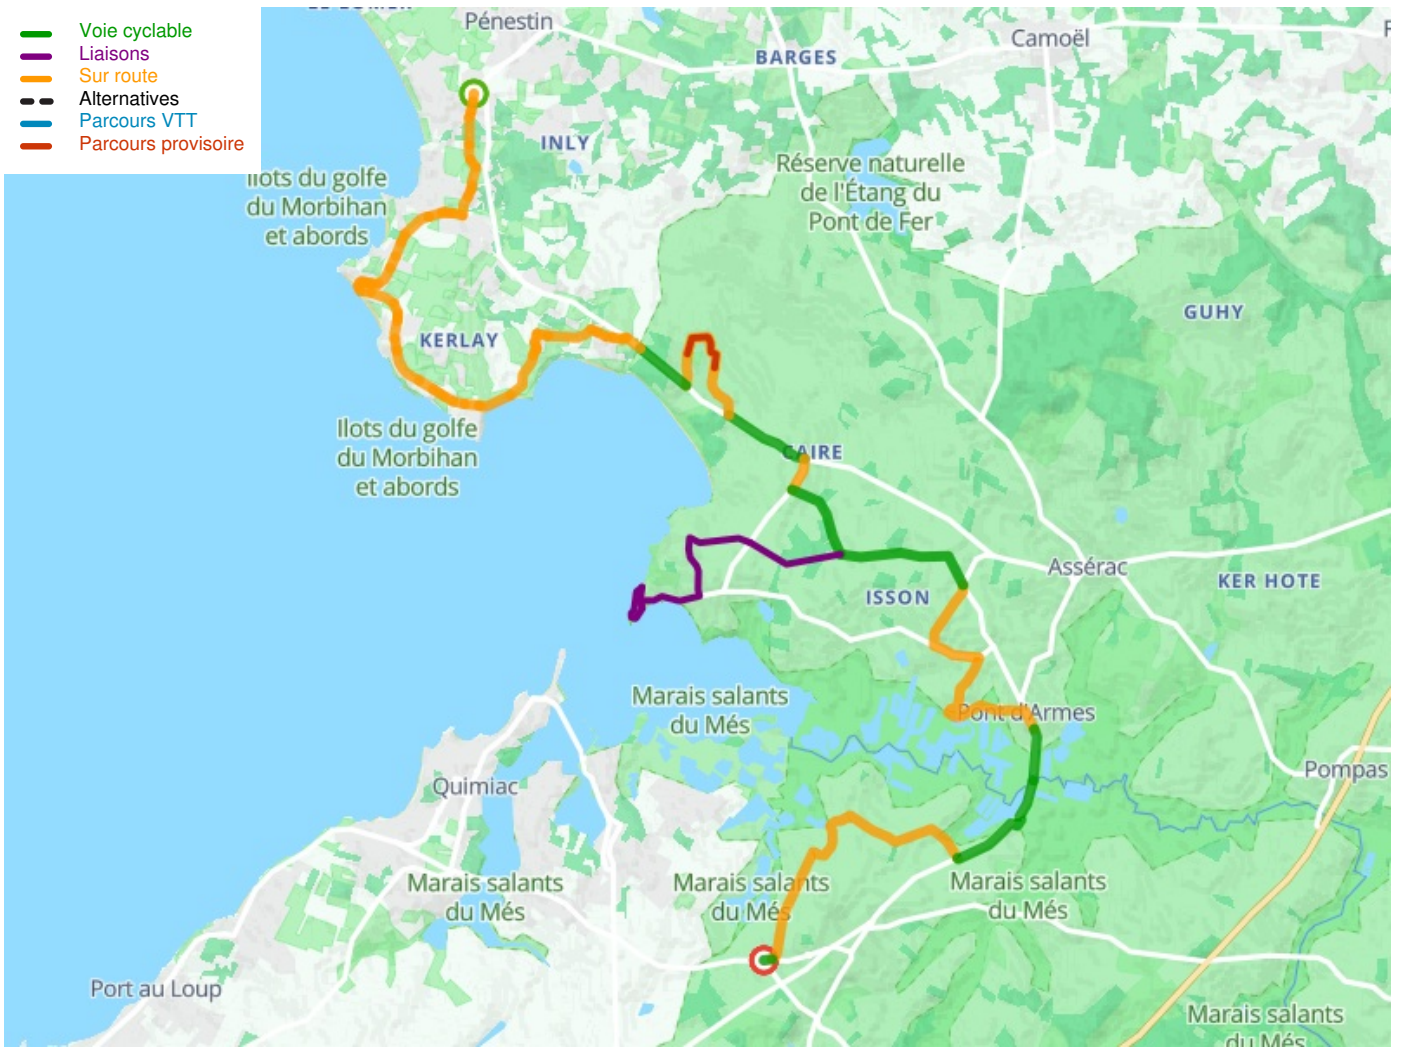

Pénestin / St-Molf

Vélocéan

Départ
Pénestin

Arrivée
St-Molf

Durée
1 h 36 min

Distance
22,59 Km

Niveau
Mittel / Gute
Grundkondition

Thématique
Die Küste entlang

- Voie cyclable
- Liaisons
- Sur route
- - - Alternatives
- Parcours VTT
- Parcours provisoire

Départ
Pénestin

Arrivée
St-Molf