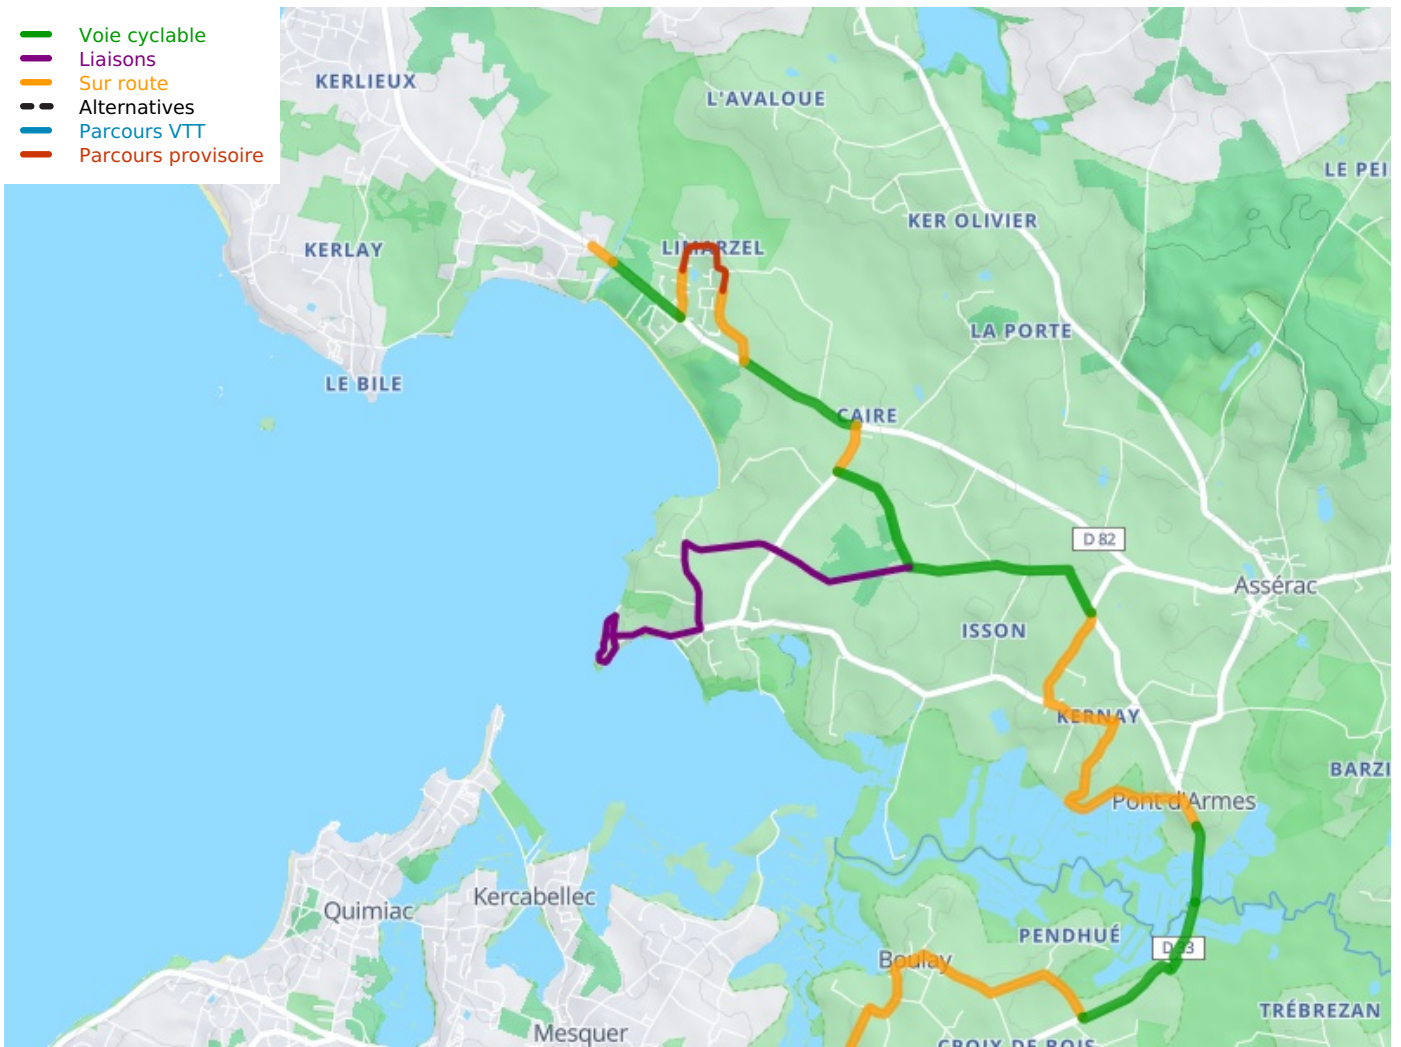

## Vélocéan

---

**Départ**  
Pénestin

**Arrivée**  
St-Molf

**Durée**  
1 h 36 min

**Distance**  
22,59 Km

**Niveau**  
Mittel / Gute  
Grundkondition

**Thématique**  
Die Küste entlang

- Voie cyclable
- Liaisons
- Sur route
- Alternatives
- Parcours VTT
- Parcours provisoire

**Départ  
Pénestin**

**Arrivée  
St-Molf**