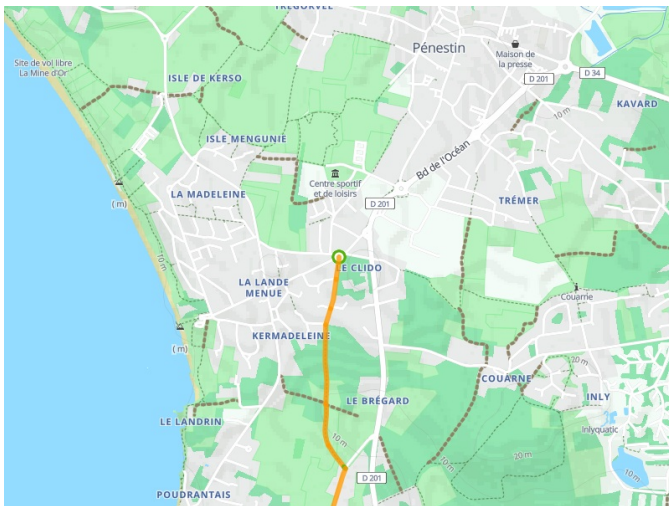

Pénestin / St-Molf

Vélocéan

Départ
Pénestin

Arrivée
St-Molf

Durée
1 h 36 min

Distance
22,59 Km

Niveau
Mittel / Gute
Grundkondition

Thématique
Die Küste entlang

- Voie cyclable
- Liaisons
- Sur route
- - - Alternatives
- Parcours VTT
- Parcours provisoire

Départ
Pénestin

Arrivée
St-Molf