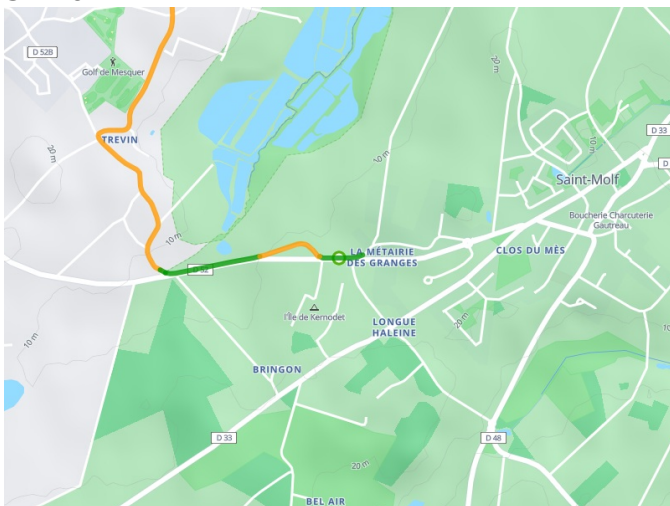

St-Molf / Guérande

Vélocéan

Départ
St-Molf

Arrivée
Guérande

Durée
2 h 12 min

Distance
33,00 Km

Niveau
Mittel / Gute
Grundkondition

Thématique
Die Küste entlang

- Voie cyclable
- Liaisons
- Sur route
- Alternatives
- Parcours VTT
- Parcours provisoire

**Départ
St-Molf**

**Arrivée
Guérande**