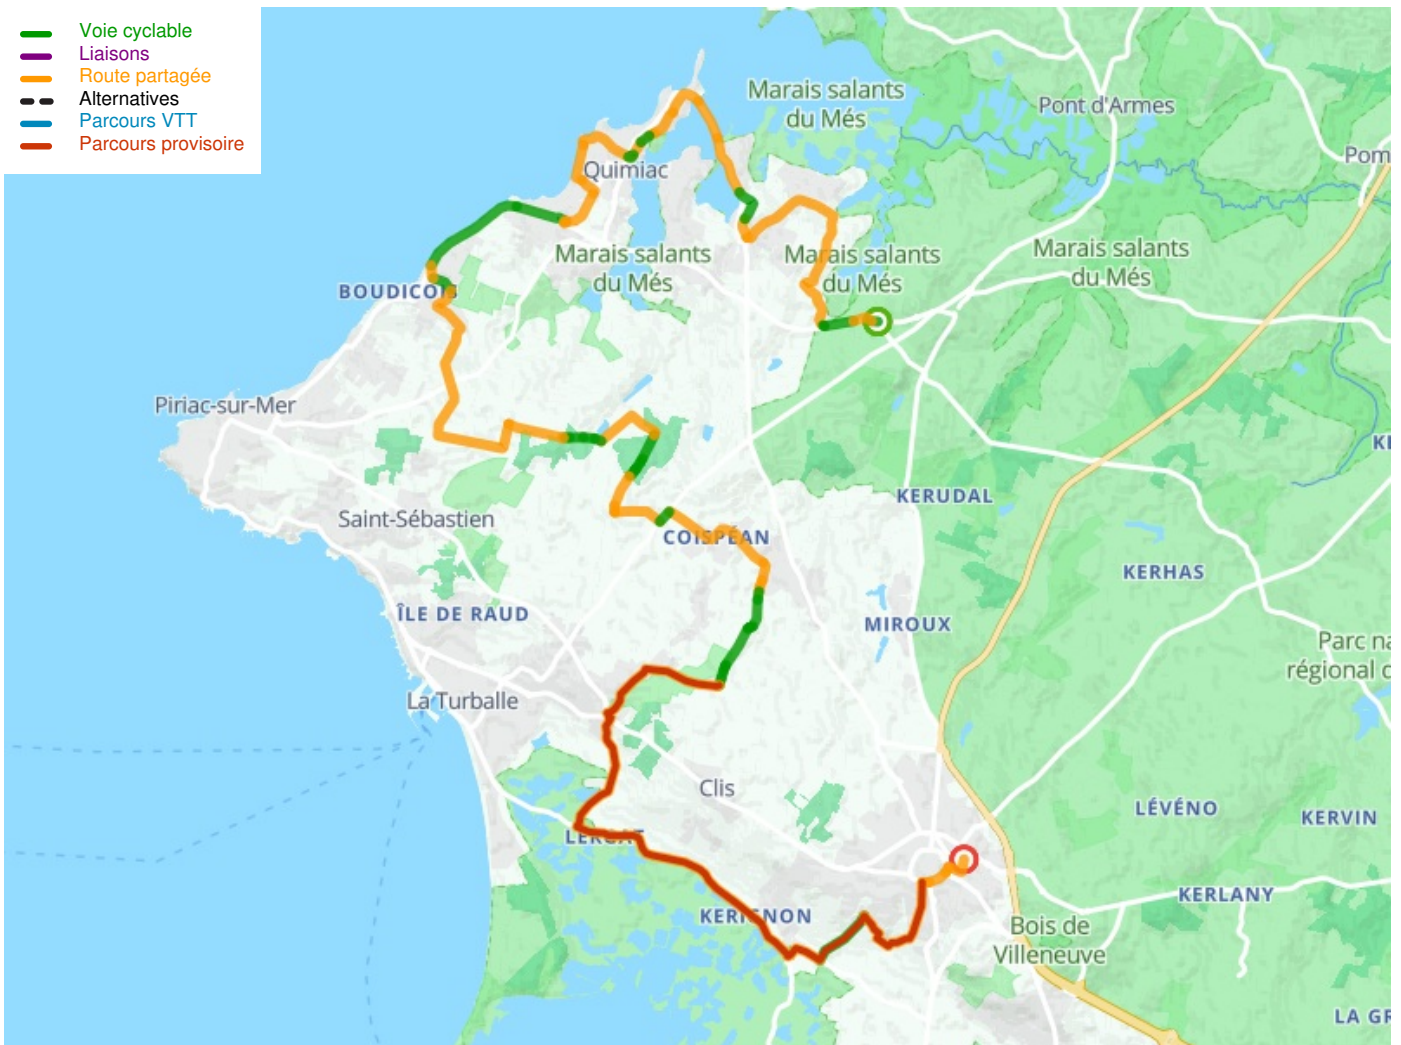

# St-Molf / Guérande

## Vélocéan

---

**Départ**  
St-Molf

**Arrivée**  
Guérande

**Durée**  
2 h 12 min

**Distance**  
32,86 Km

**Niveau**  
Mittel / Gute  
Grundkondition

**Thématique**  
Die Küste entlang

- Voie cyclable
- Liaisons
- Route partagée
- Alternatives
- Parcours VTT
- Parcours provisoire

**Départ**  
**St-Molf**

**Arrivée**  
**Guérande**