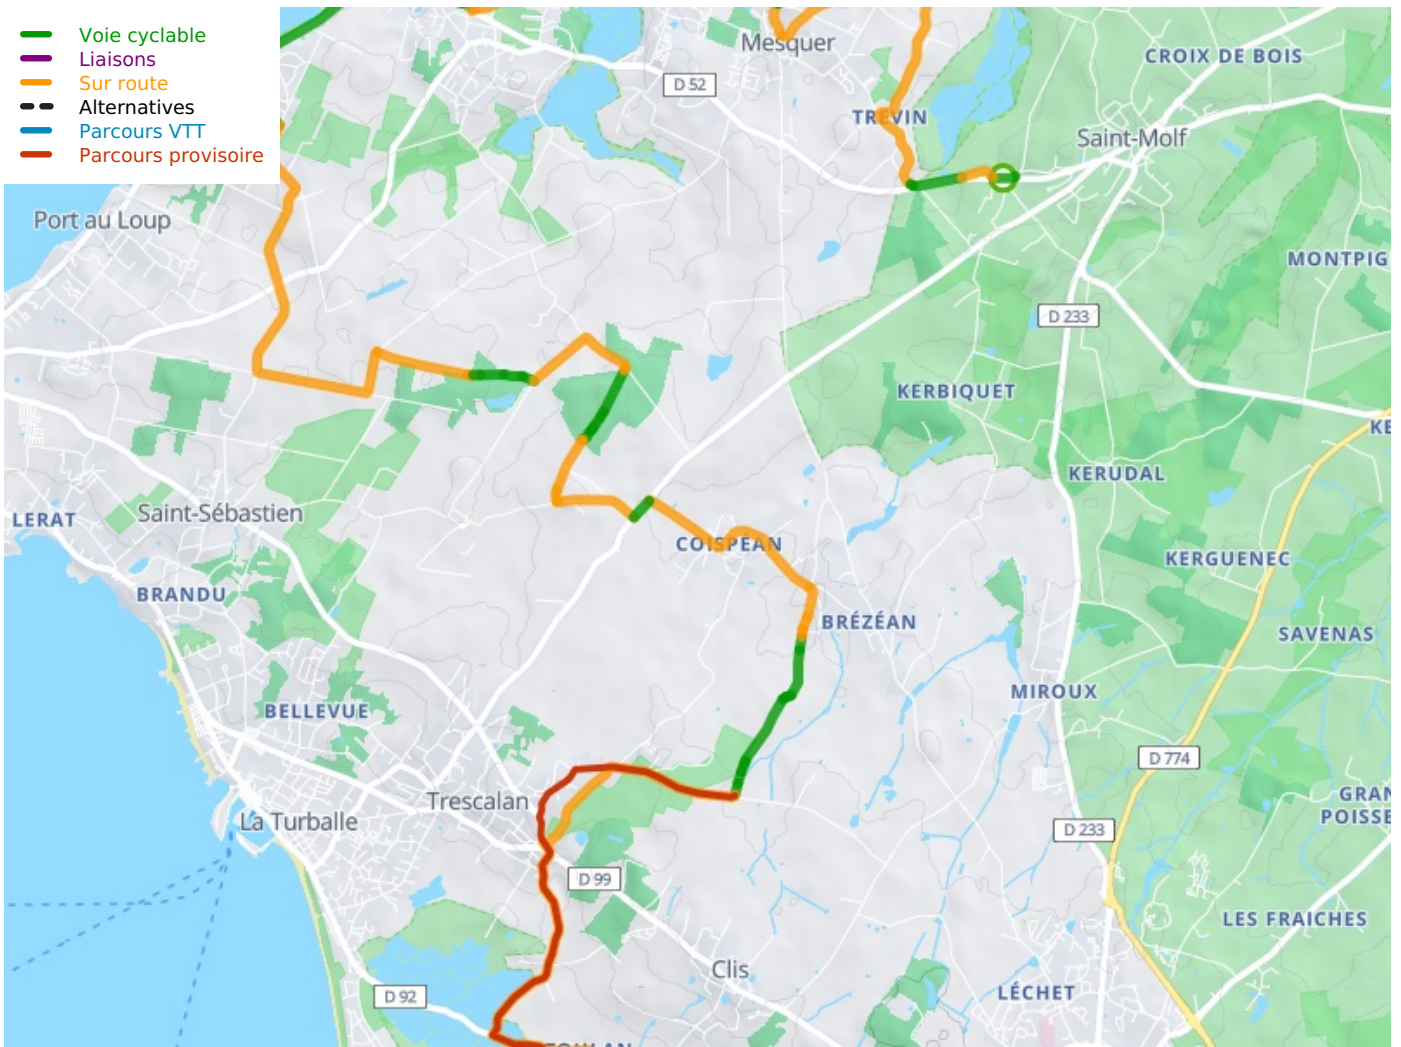

St-Molf / Guérande

Vélocéan

Départ
St-Molf

Arrivée
Guérande

Durée
2 h 12 min

Distance
33,00 Km

Niveau
Mittel / Gute
Grundkondition

Thématique
Die Küste entlang

- Voie cyclable
- Liaisons
- Sur route
- Alternatives
- Parcours VTT
- Parcours provisoire

**Départ
St-Molf**

**Arrivée
Guérande**