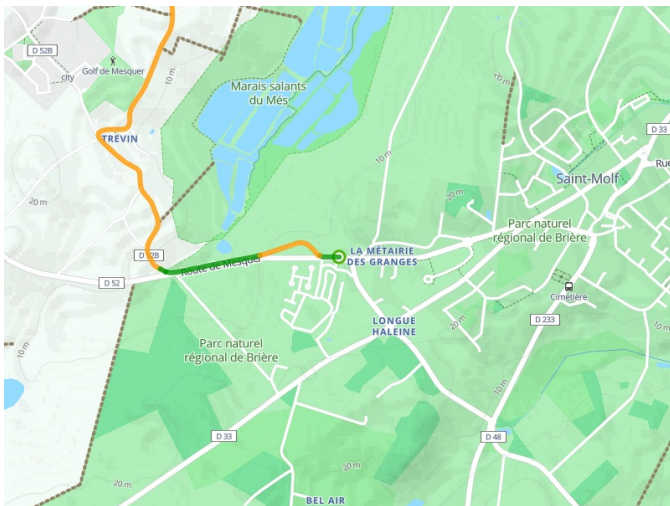

# St-Molf / Guérande

## Vélocéan

---

**Départ**  
St-Molf

**Arrivée**  
Guérande

**Durée**  
2 h 12 min

**Distance**  
32,86 Km

**Niveau**  
Mittel / Gute  
Grundkondition

**Thématique**  
Die Küste entlang

- Voie cyclable
- Liaisons
- Route partagée
- Alternatives
- Parcours VTT
- Parcours provisoire

**Départ**  
**St-Molf**

**Arrivée**  
**Guérande**