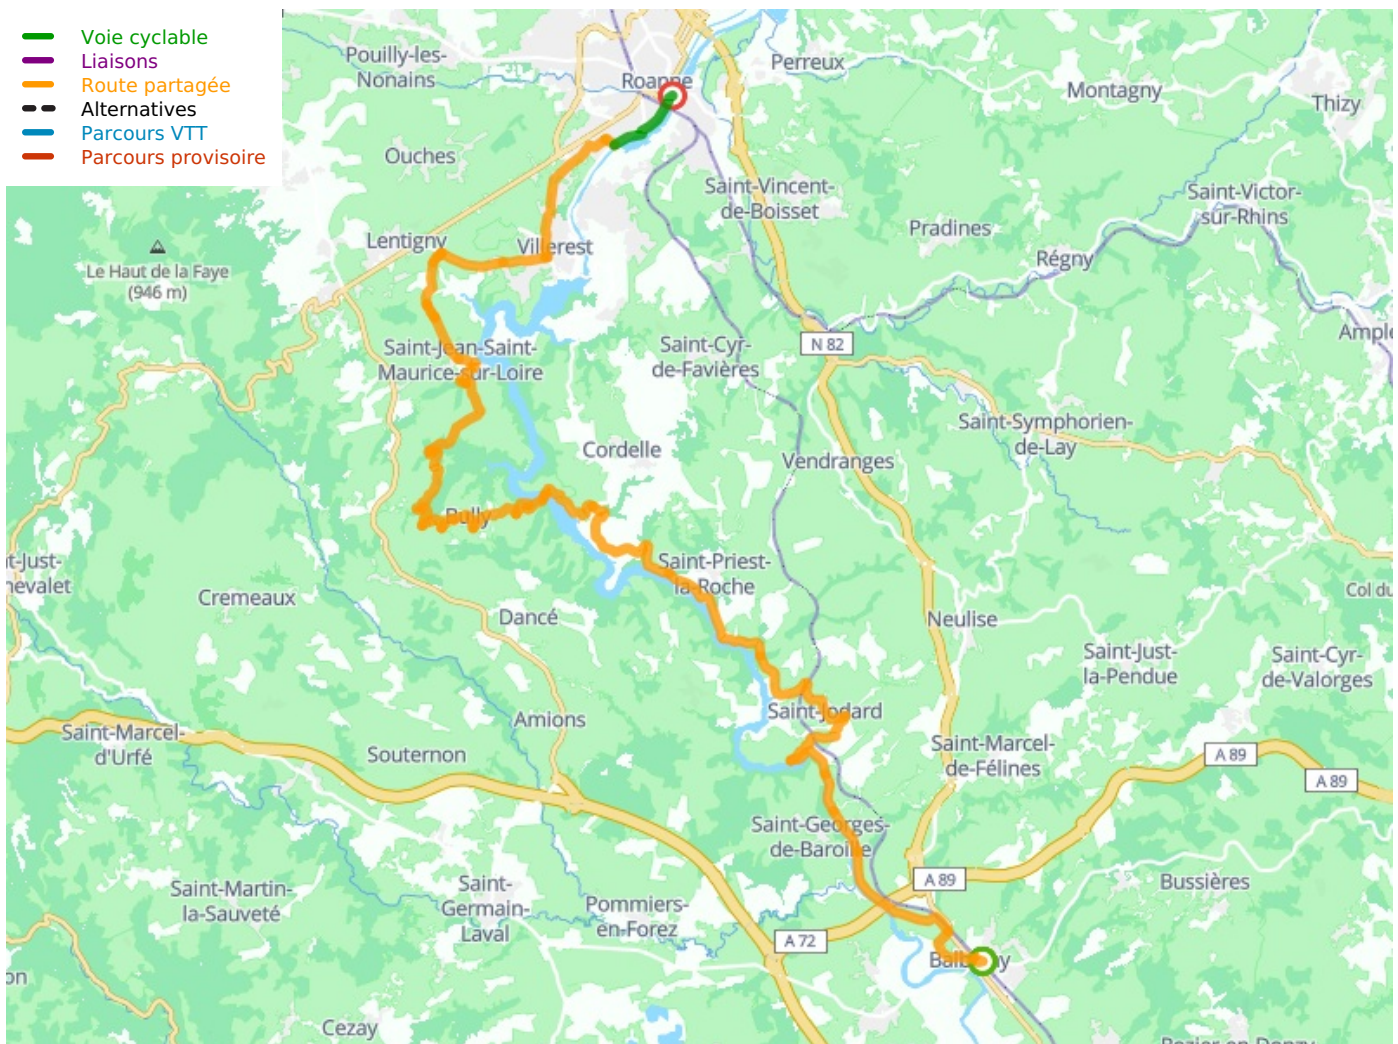

# Balbigny / Roanne

## Véloire

---

□

**Départ**  
Balbigny

**Arrivée**  
Roanne

**Durée**  
3 h 31 min

**Distance**  
51,89 Km

**Niveau**  
Anspruchsvoll

**Thématique**  
Natur & regionales  
Kulturerbe

**Départ  
Balbigny**

**Arrivée  
Roanne**