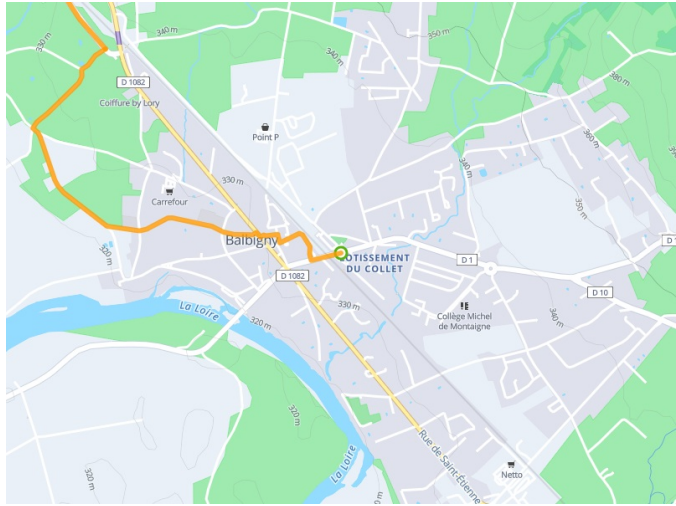

Balbigny / Roanne

Véloire

Départ
Balbigny

Arrivée
Roanne

Durée
3 h 31 min

Distance
51,89 Km

Niveau
Anspruchsvoll

Thématique
Natur & regionales
Kulturerbe

**Départ
Balbigny**

**Arrivée
Roanne**