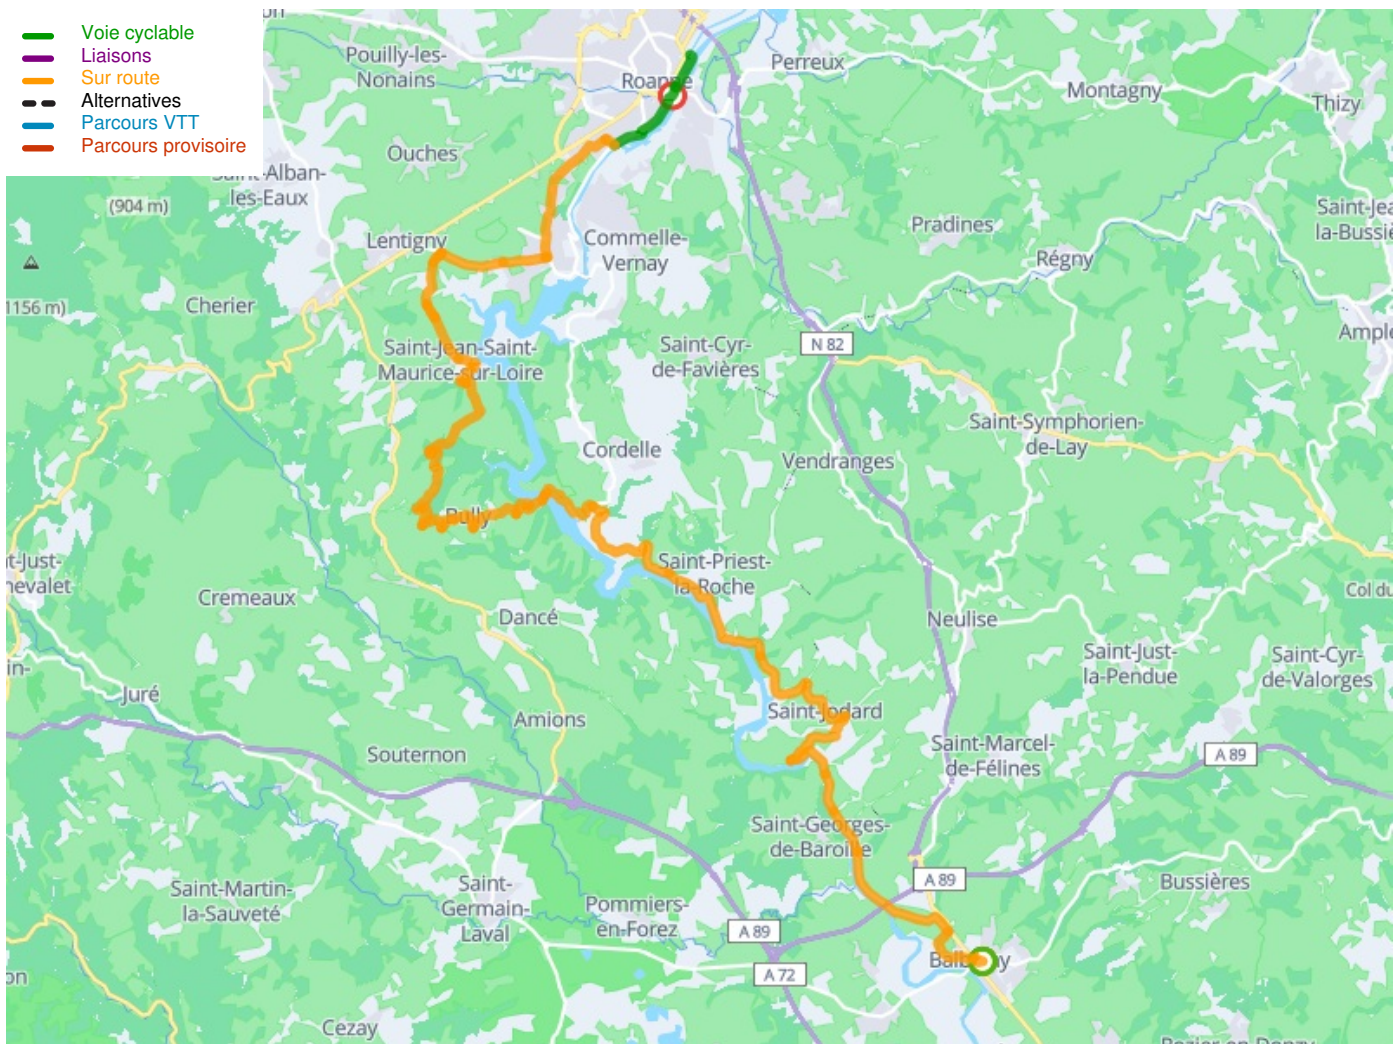

Balbigny / Roanne

Véloire

Départ
Balbigny

Arrivée
Roanne

Durée
3 h 31 min

Distance
51,89 Km

Niveau
Anspruchsvoll

Thématique
Natur & regionales
Kulturerbe

**Départ
Balbigny**

**Arrivée
Roanne**