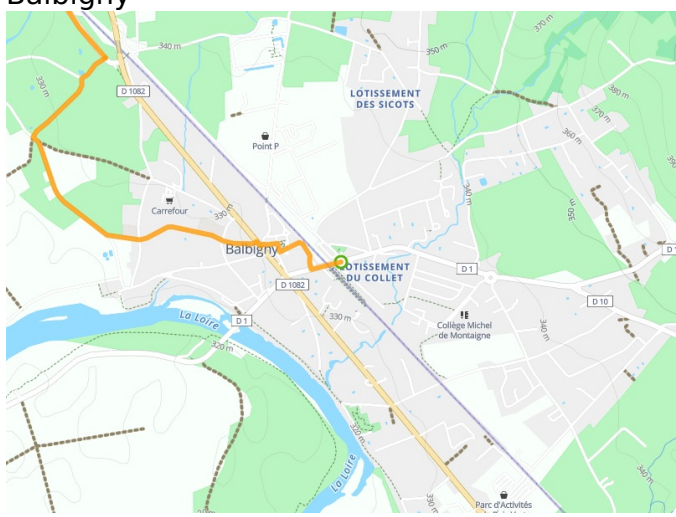

# Balbigny / Roanne

## Véloire

---

□

**Départ**  
Balbigny

**Arrivée**  
Roanne

**Durée**  
3 h 31 min

**Distance**  
51,89 Km

**Niveau**  
Anspruchsvoll

**Thématique**  
Natur & regionales  
Kulturerbe

**Départ  
Balbigny**

**Arrivée  
Roanne**