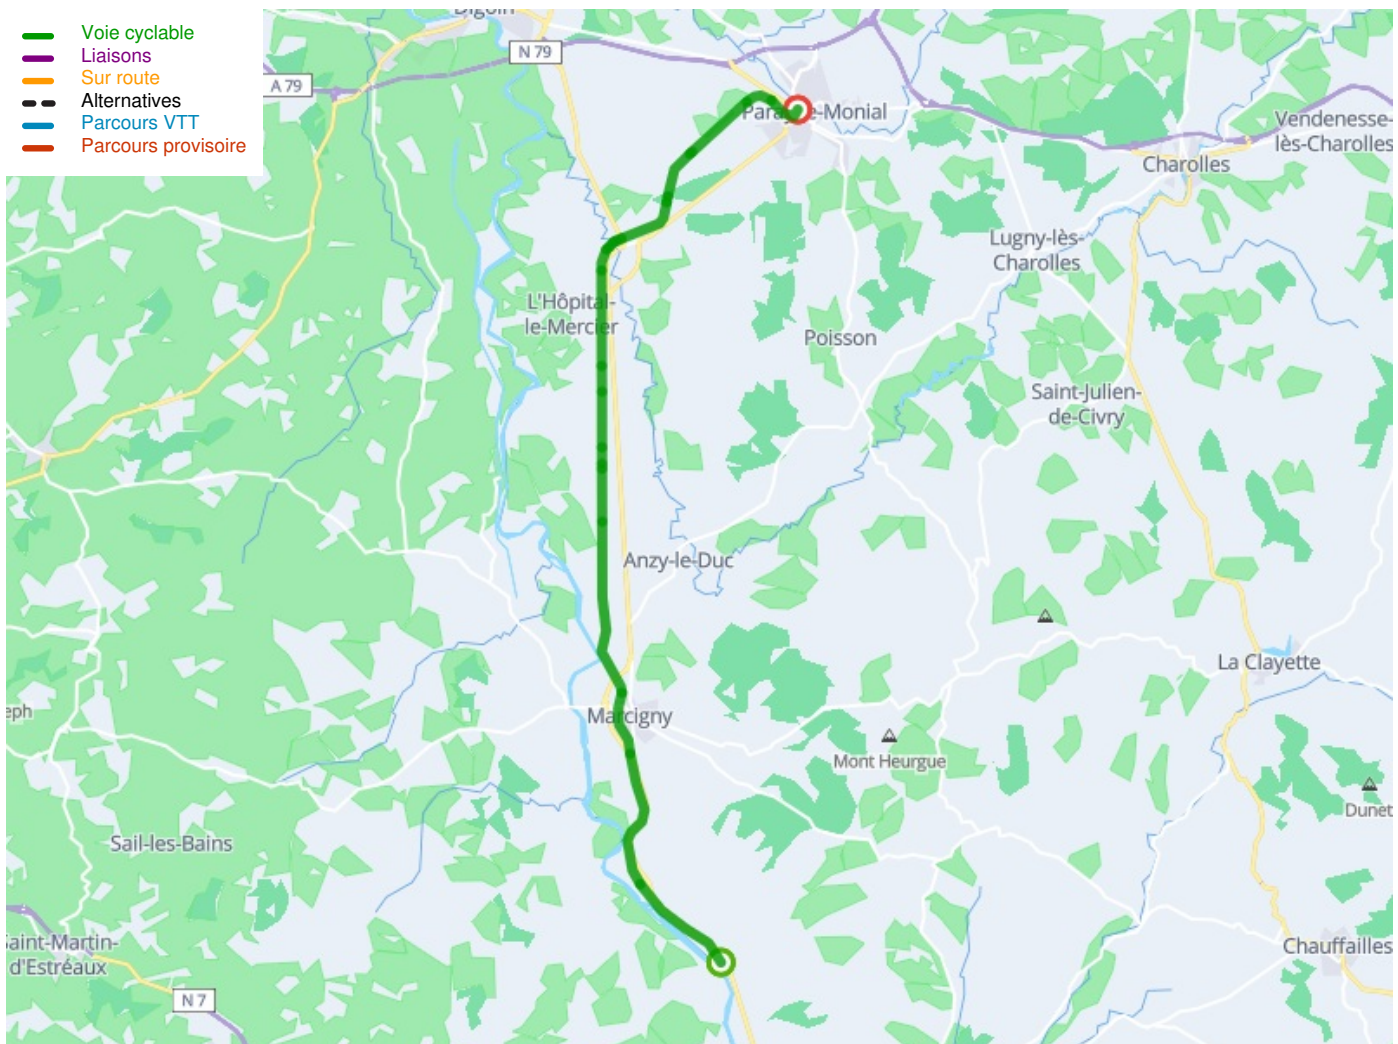

Iguerande / Paray-le-Monial

Véloire

Départ
Iguerande

Arrivée
Paray-le-Monial

Durée
2 h 16 min

Distance
34,06 Km

Niveau
Anfänger / mit der Familie

Thématique
Malerische Kanäle &
Flüsse

Départ
Guierande

Arrivée
Paray-le-Monial