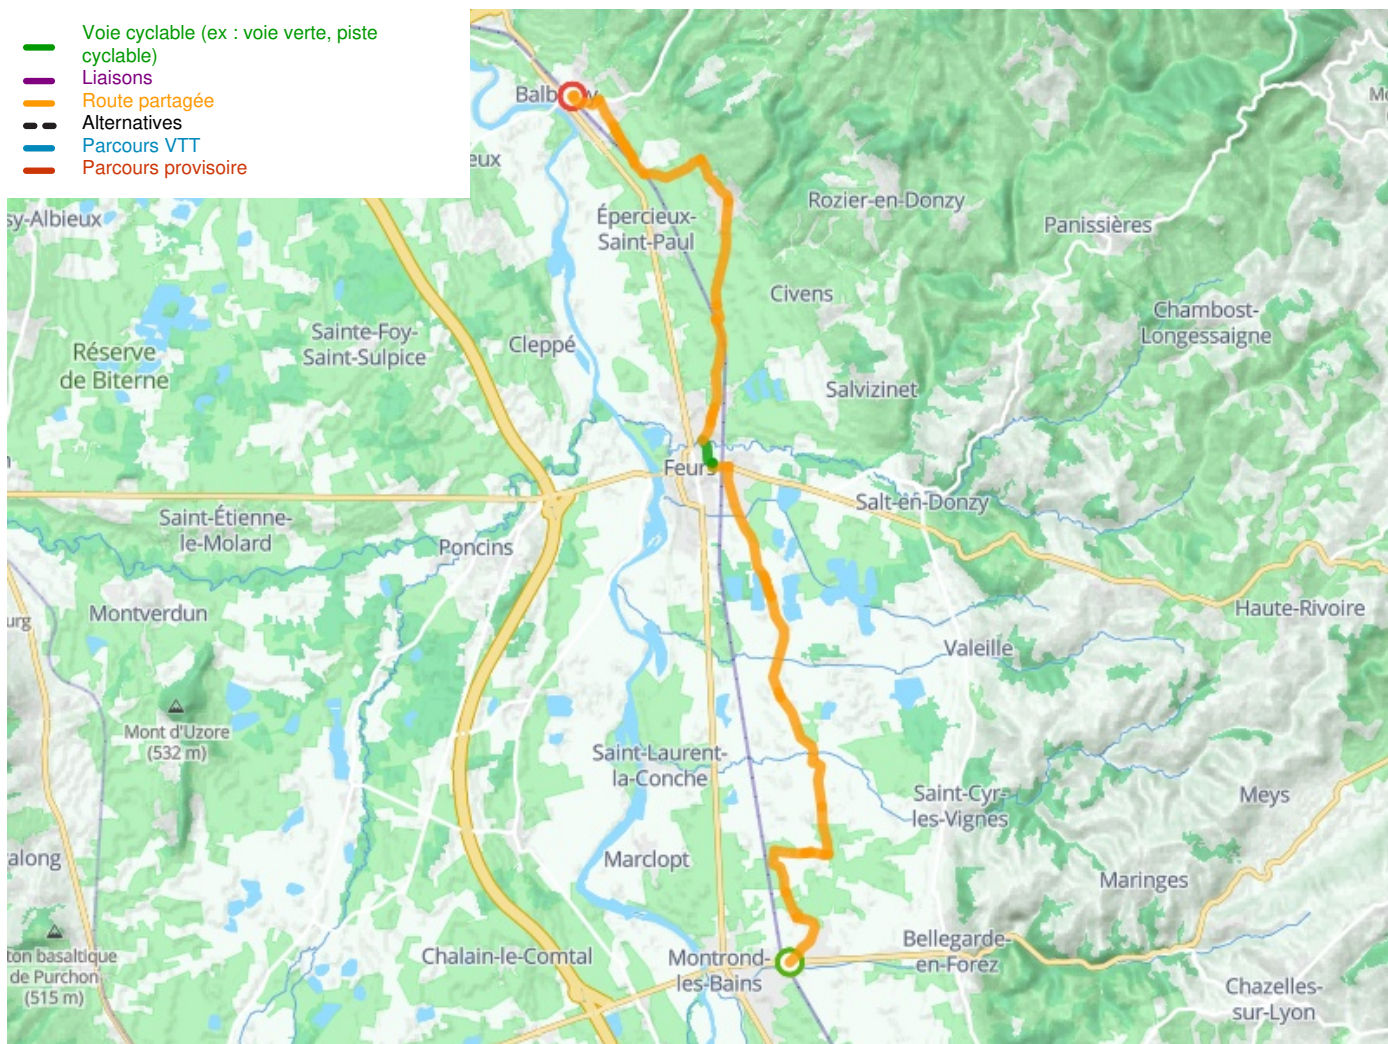

Montrond-les-Bains / Balbigny

Véloire

Départ
Montrond-les-Bains

Arrivée
Balbigny

Durée
1 h 19 min

Distance
25,85 Km

Niveau
Mittel / Gute
Grundkondition

Thématique
Malerische Kanäle &
Flüsse

- Voie cyclable (ex : voie verte, piste cyclable)
- Liaisons
- Route partagée
- Alternatives
- Parcours VTT
- Parcours provisoire

Départ
Montrond-les-Bains

Arrivée
Balbigny