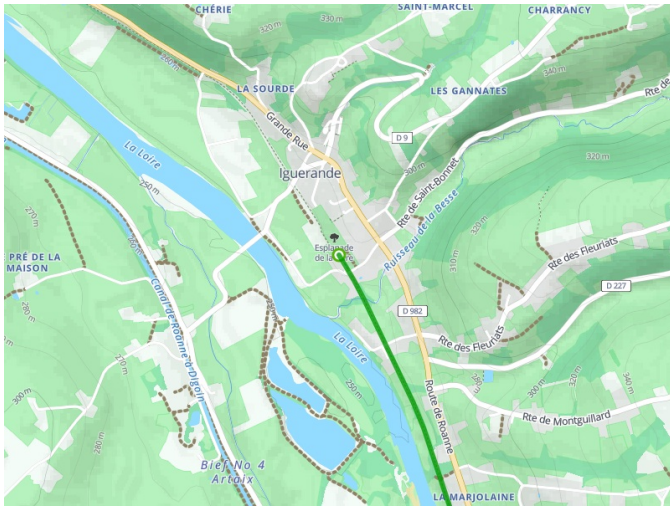

Roanne / Iguerande

Véloire

Départ
Roanne

Arrivée
Iguerande

Durée
1 h 36 min

Distance
23,77 Km

Niveau
Anfänger / mit der Familie

Thématique
Malerische Kanäle &
Flüsse

- Voie cyclable
- Liaisons
- Sur route
- - - Alternatives
- Parcours VTT
- Parcours provisoire

**Départ
Roanne**

**Arrivée
Iguerande**