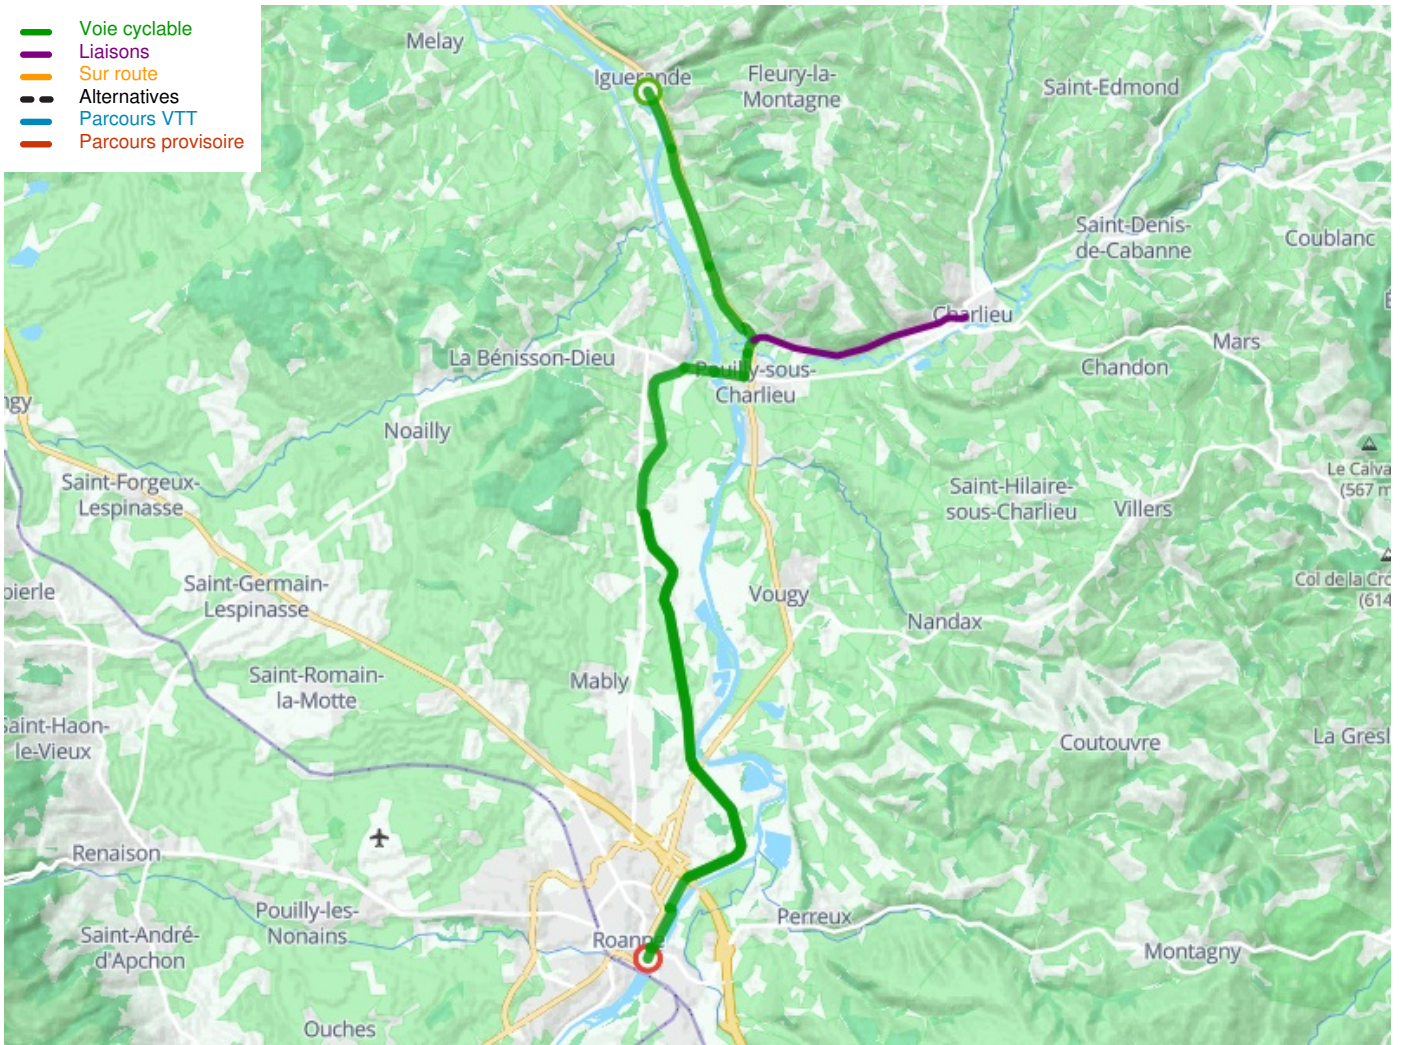

Roanne / Iguerande

Véloire

Départ
Roanne

Arrivée
Iguerande

Durée
1 h 36 min

Distance
23,77 Km

Niveau
Anfänger / mit der Familie

Thématique
Malerische Kanäle &
Flüsse

- Voie cyclable
- Liaisons
- Sur route
- - - Alternatives
- Parcours VTT
- Parcours provisoire

**Départ
Roanne**

**Arrivée
Iguerande**