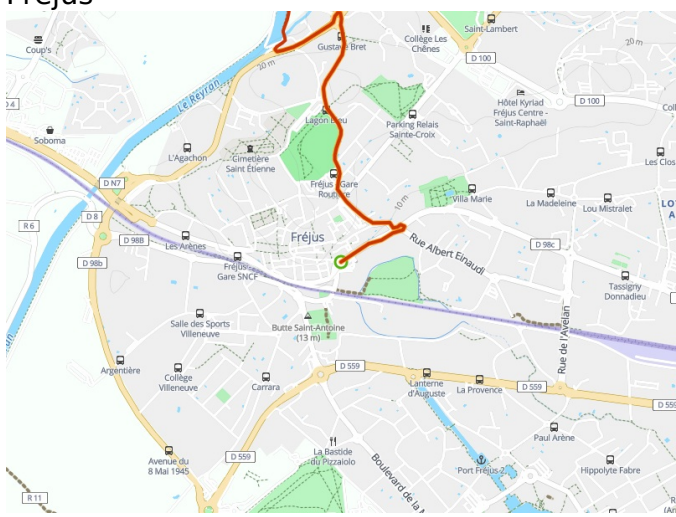

# Fréjus / Montauroux

## Véloroute littorale

---

**Départ**  
Fréjus

**Arrivée**  
Montauroux

**Durée**  
1 h 59 min

**Distance**  
31,12 Km

**Niveau**  
Anspruchsvoll

**Thématique**  
Im Wald

**Départ  
Fréjus**

**Arrivée  
Montauroux**