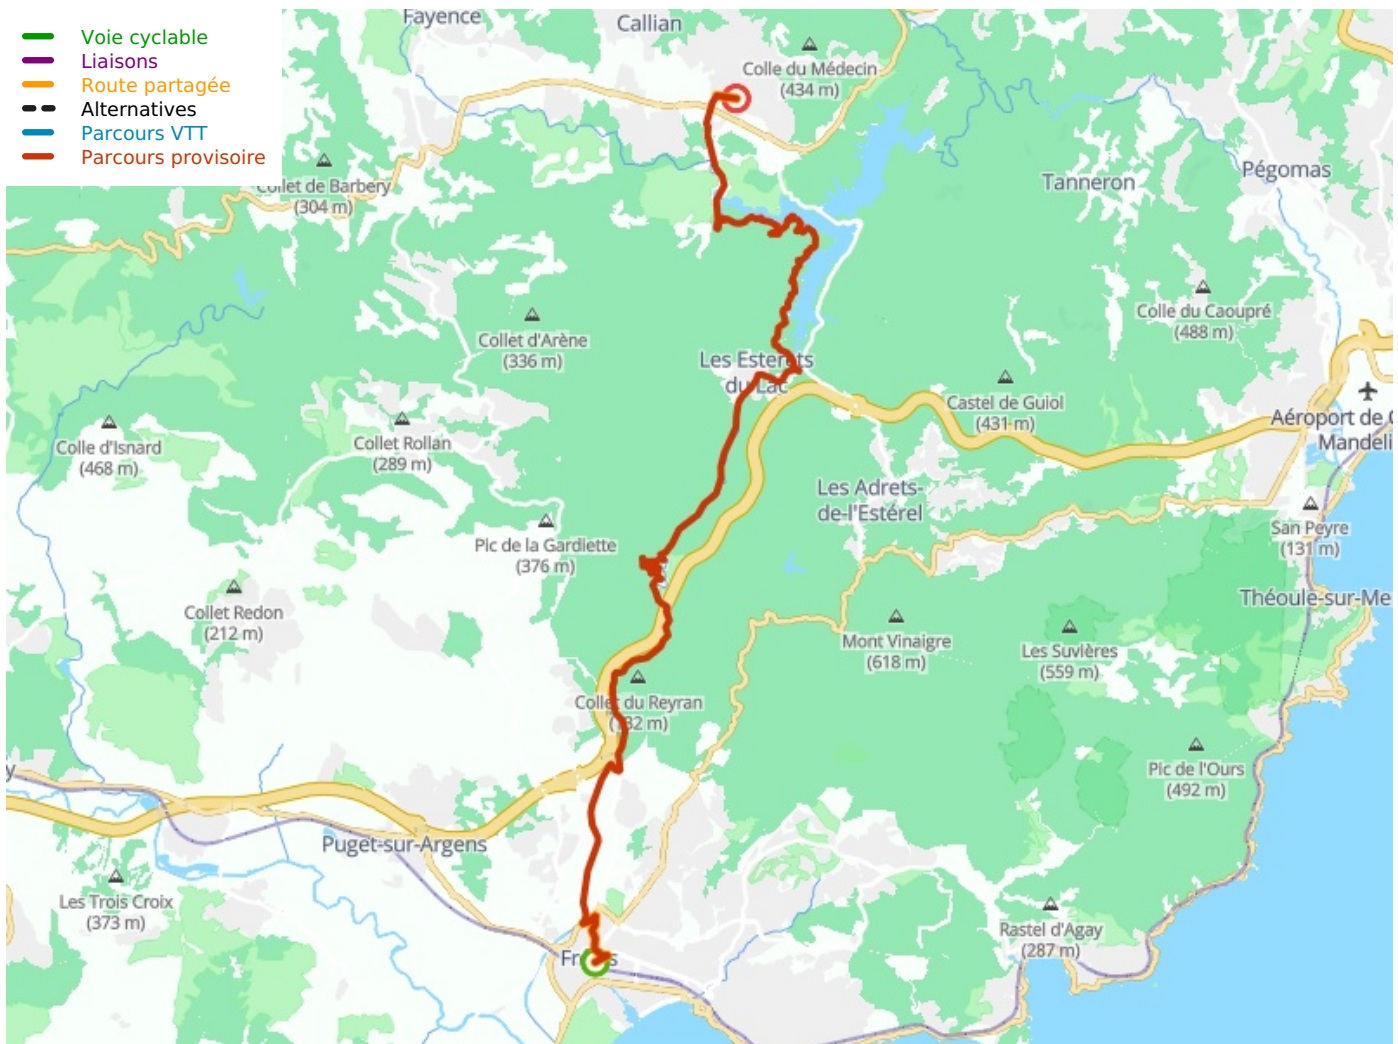

# Fréjus / Montauroux

## Véloroute littorale

---

**Départ**  
Fréjus

**Arrivée**  
Montauroux

**Durée**  
1 h 59 min

**Distance**  
31,12 Km

**Niveau**  
Anspruchsvoll

**Thématique**  
Im Wald

**Départ  
Fréjus**

**Arrivée  
Montauroux**