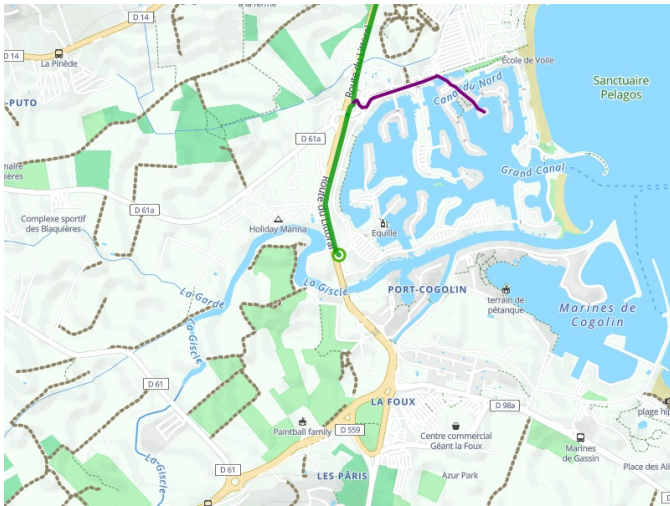

Grimaud / Fréjus

Véloroute littorale

Départ
Grimaud

Arrivée
Fréjus

Durée
1 h 50 min

Distance
27,60 Km

Niveau
Mittel / Gute
Grundkondition

Thématique
Die Küste entlang

- Voie cyclable
- Liaisons
- Route partagée
- - - Alternatives
- Parcours VTT
- Parcours provisoire

**Départ
Grimaud**

**Arrivée
Fréjus**