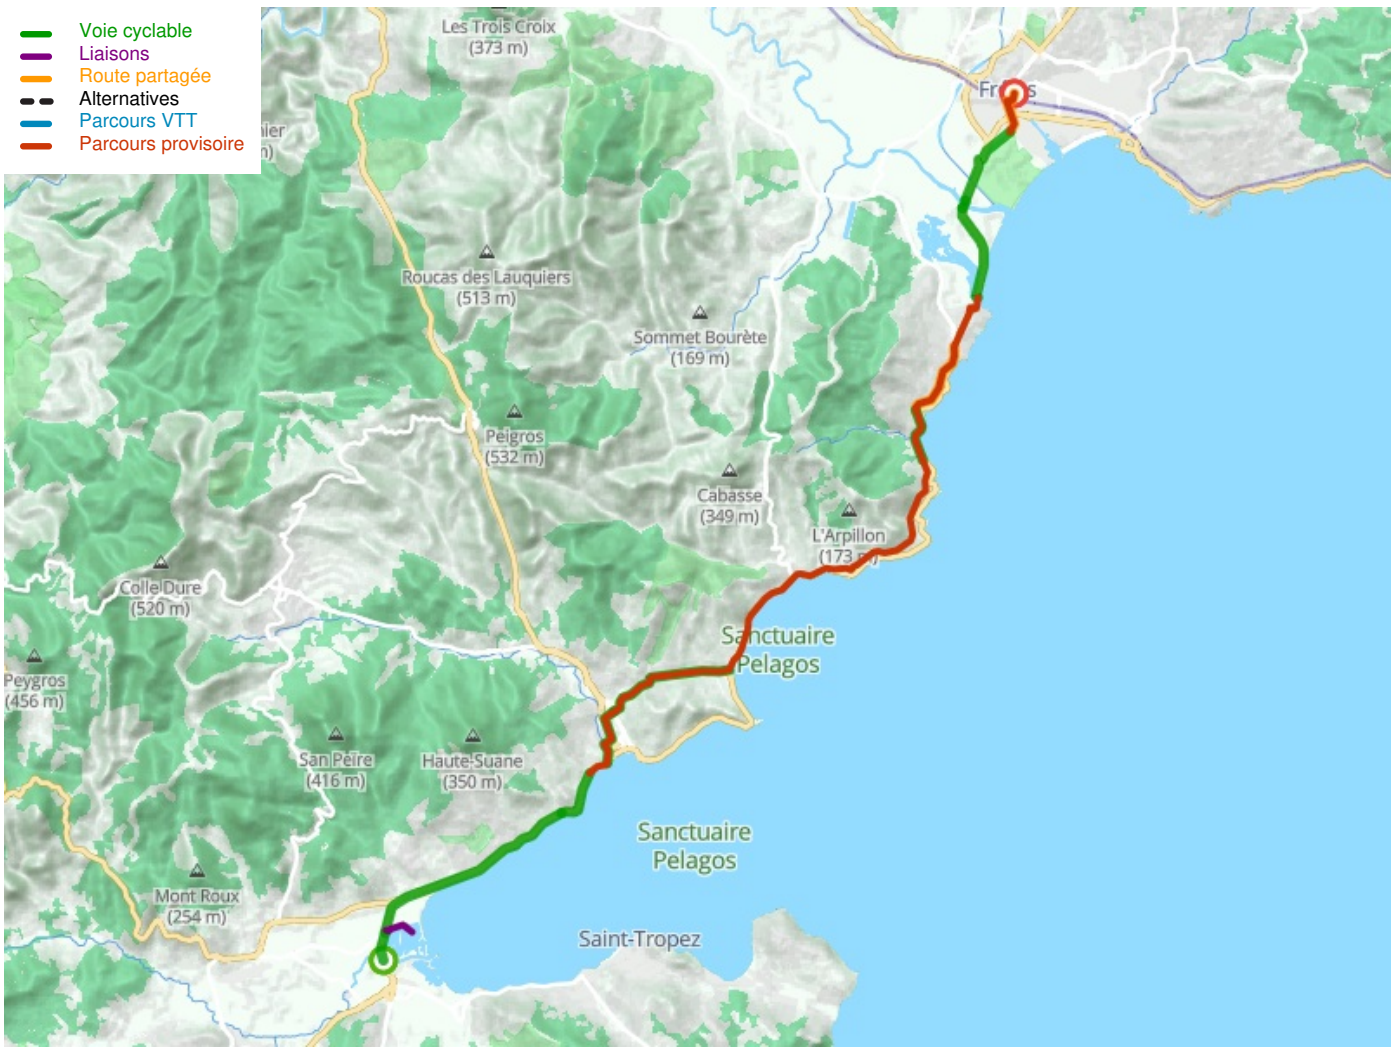

Grimaud / Fréjus

Véloroute littorale

Départ
Grimaud

Arrivée
Fréjus

Durée
1 h 50 min

Distance
27,60 Km

Niveau
Mittel / Gute
Grundkondition

Thématique
Die Küste entlang

- Voie cyclable
- Liaisons
- Route partagée
- - - Alternatives
- Parcours VTT
- Parcours provisoire

**Départ
Grimaud**

**Arrivée
Fréjus**