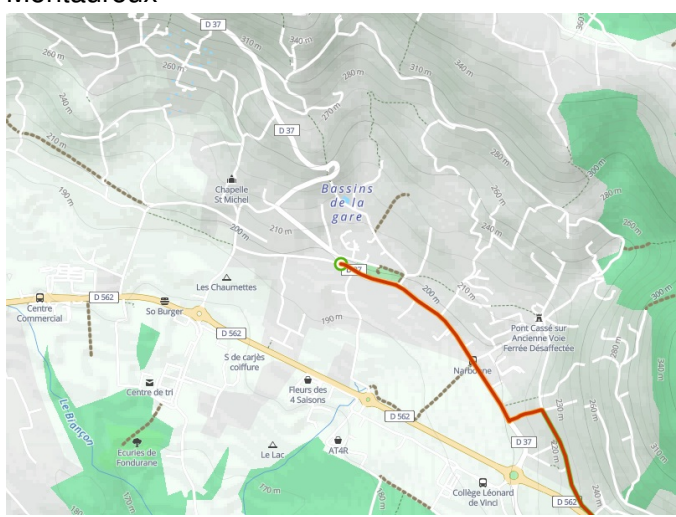

# Montauroux / Vence

## Véloroute littorale

---

**Départ**  
Montauroux

**Arrivée**  
Vence

**Durée**  
3 h 28 min

**Distance**  
53,08 Km

**Niveau**  
Mittel / Gute  
Grundkondition

**Thématique**  
Berge

**Départ**  
**Montauroux**

**Arrivée**  
**Vence**