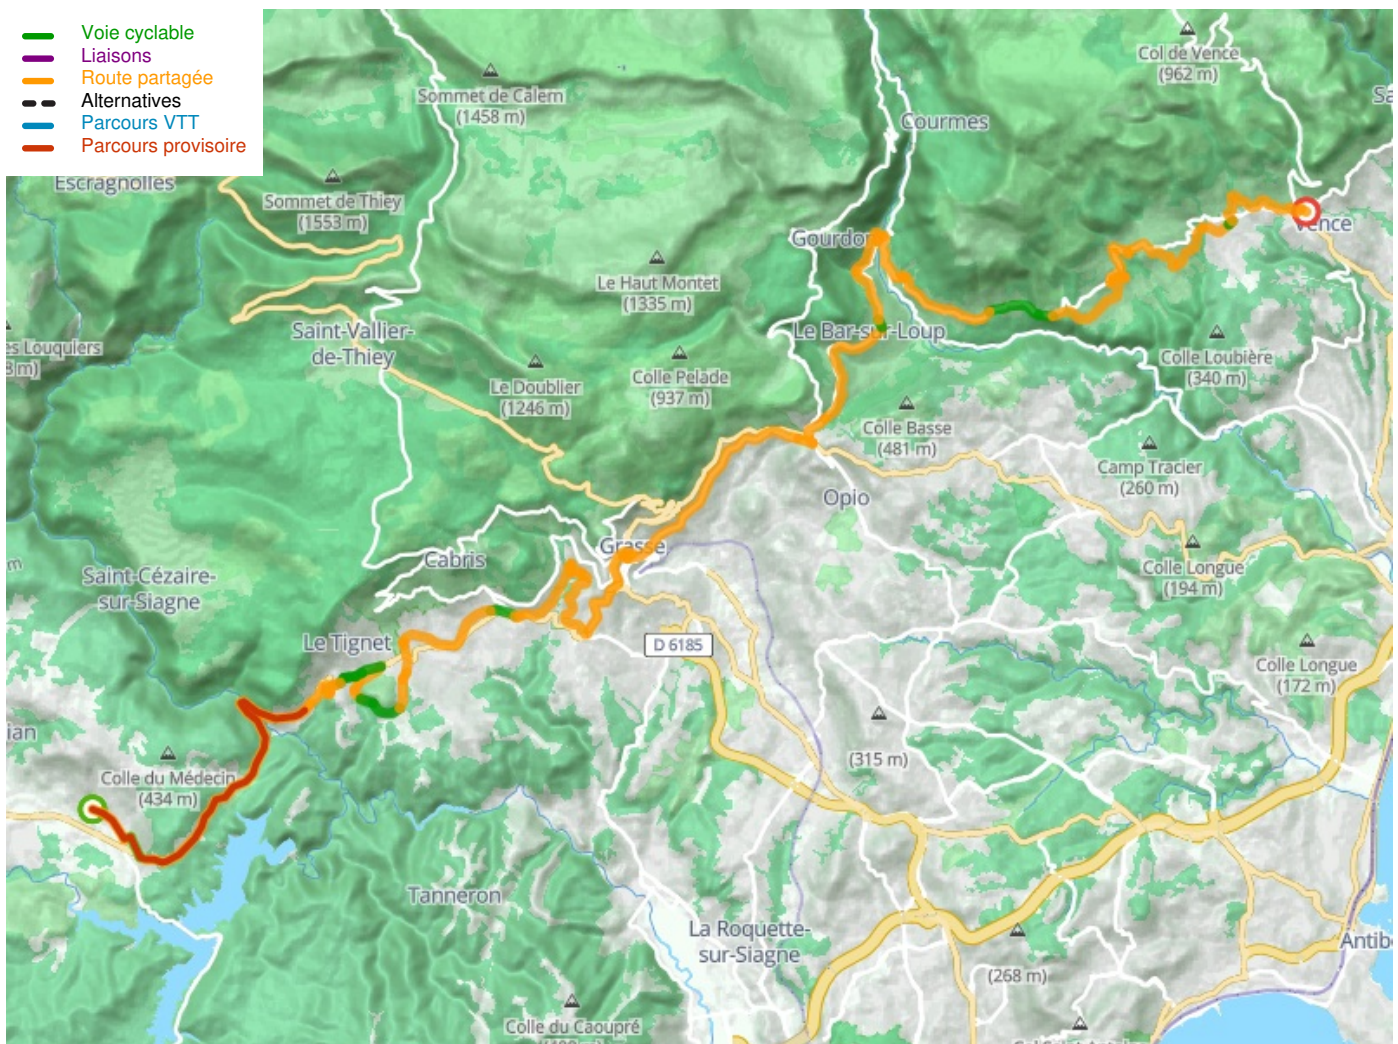

# Montauroux / Vence

## Véloroute littorale

---

**Départ**  
Montauroux

**Arrivée**  
Vence

**Durée**  
3 h 28 min

**Distance**  
53,08 Km

**Niveau**  
Mittel / Gute  
Grundkondition

**Thématique**  
Berge

**Départ**  
**Montauroux**

**Arrivée**  
**Vence**