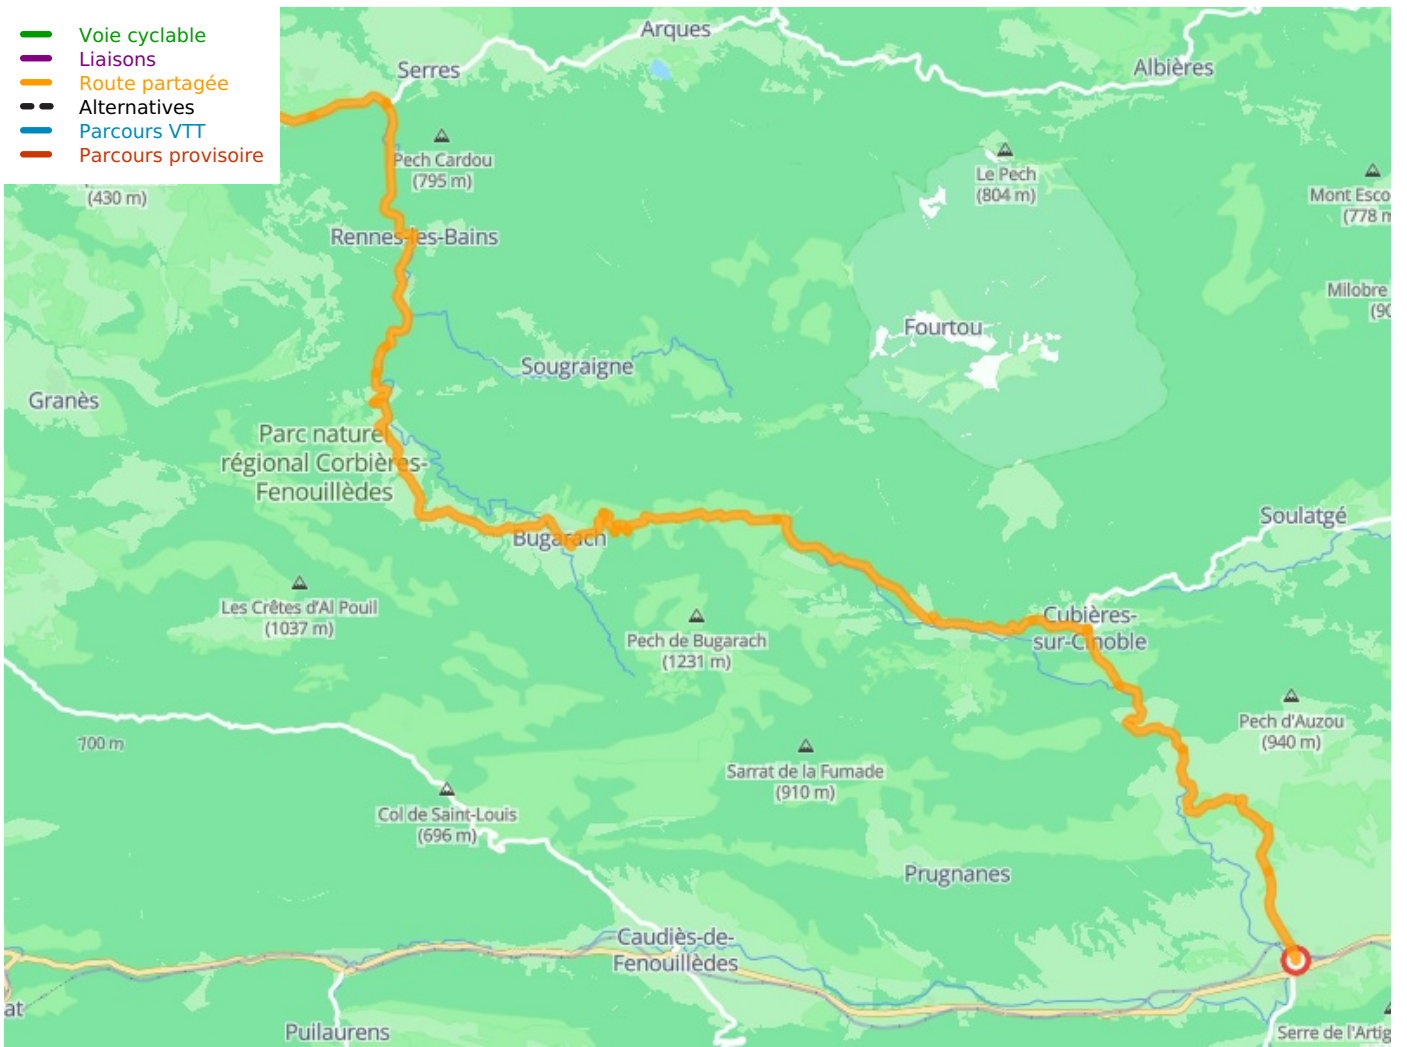

Couiza / Saint-Paul-de-Fenouillet

Vélosud

Départ
Couiza

Arrivée
Saint-Paul-de-Fenouillet

Durée
2 h 30 min

Distance
37,71 Km

Niveau
Anspruchsvoll

Thématique
Berge, Malerische
Kanäle & Flüsse, Natur
& regionales Kulturerbe

**Départ
Couiza**

**Arrivée
Saint-Paul-de-Fenouillet**