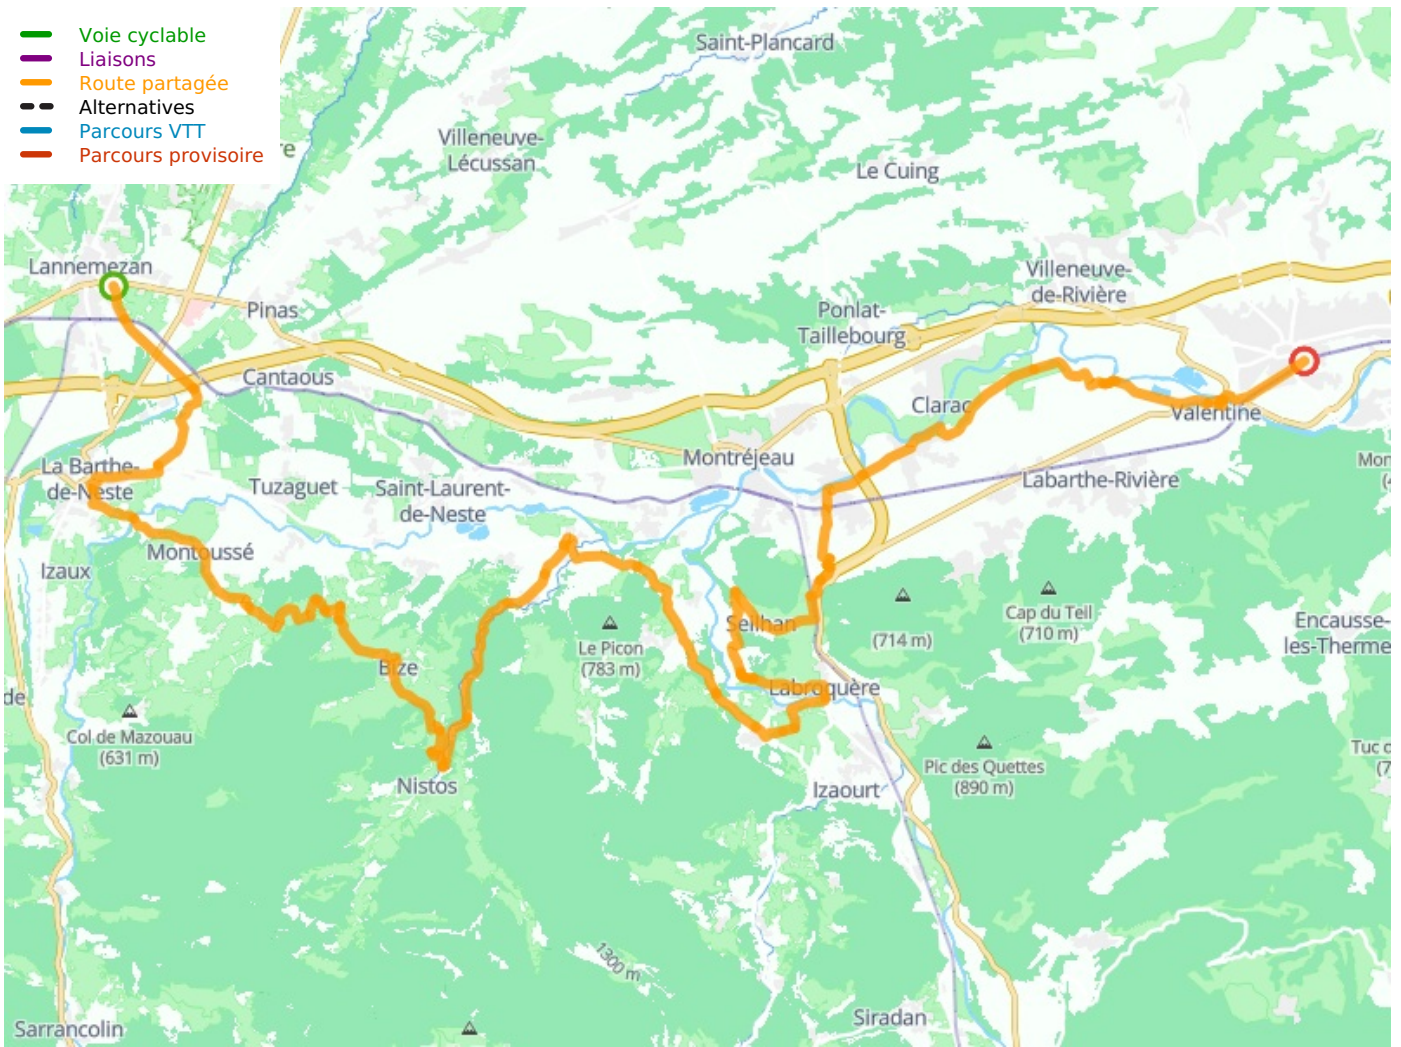

Lannemezan / Saint-Gaudens

Vélosud

Départ

Lannemezan

Arrivée

Saint-Gaudens

Durée

4 h 09 min

Distance

62,50 Km

Niveau

Mittel / Gute
Grundkondition

Thématique

Berge, Malerische
Kanäle & Flüsse

- Voie cyclable
- Liaisons
- Route partagée
- - - Alternatives
- Parcours VTT
- Parcours provisoire

Départ
Lannemezan

Arrivée
Saint-Gaudens