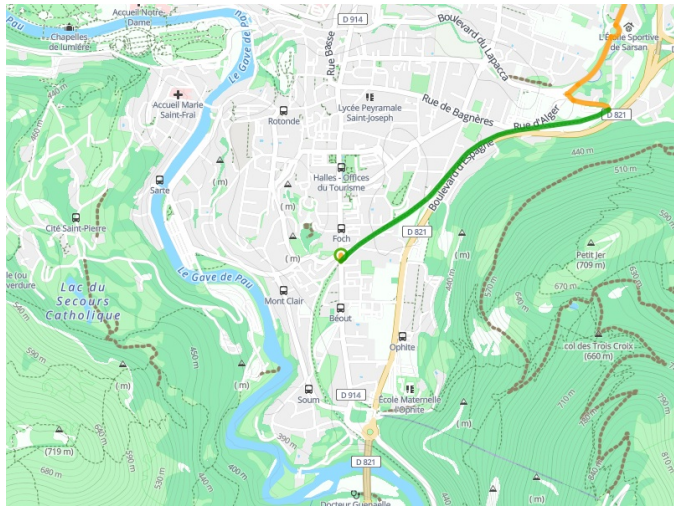

Lourdes / Lannemezan

Vélosud

Départ
Lourdes

Arrivée
Lannemezan

Durée
5 h 33 min

Distance
83,38 Km

Niveau
Anspruchsvoll

Thématique
Berge

**Départ
Lourdes**

**Arrivée
Lannemezan**