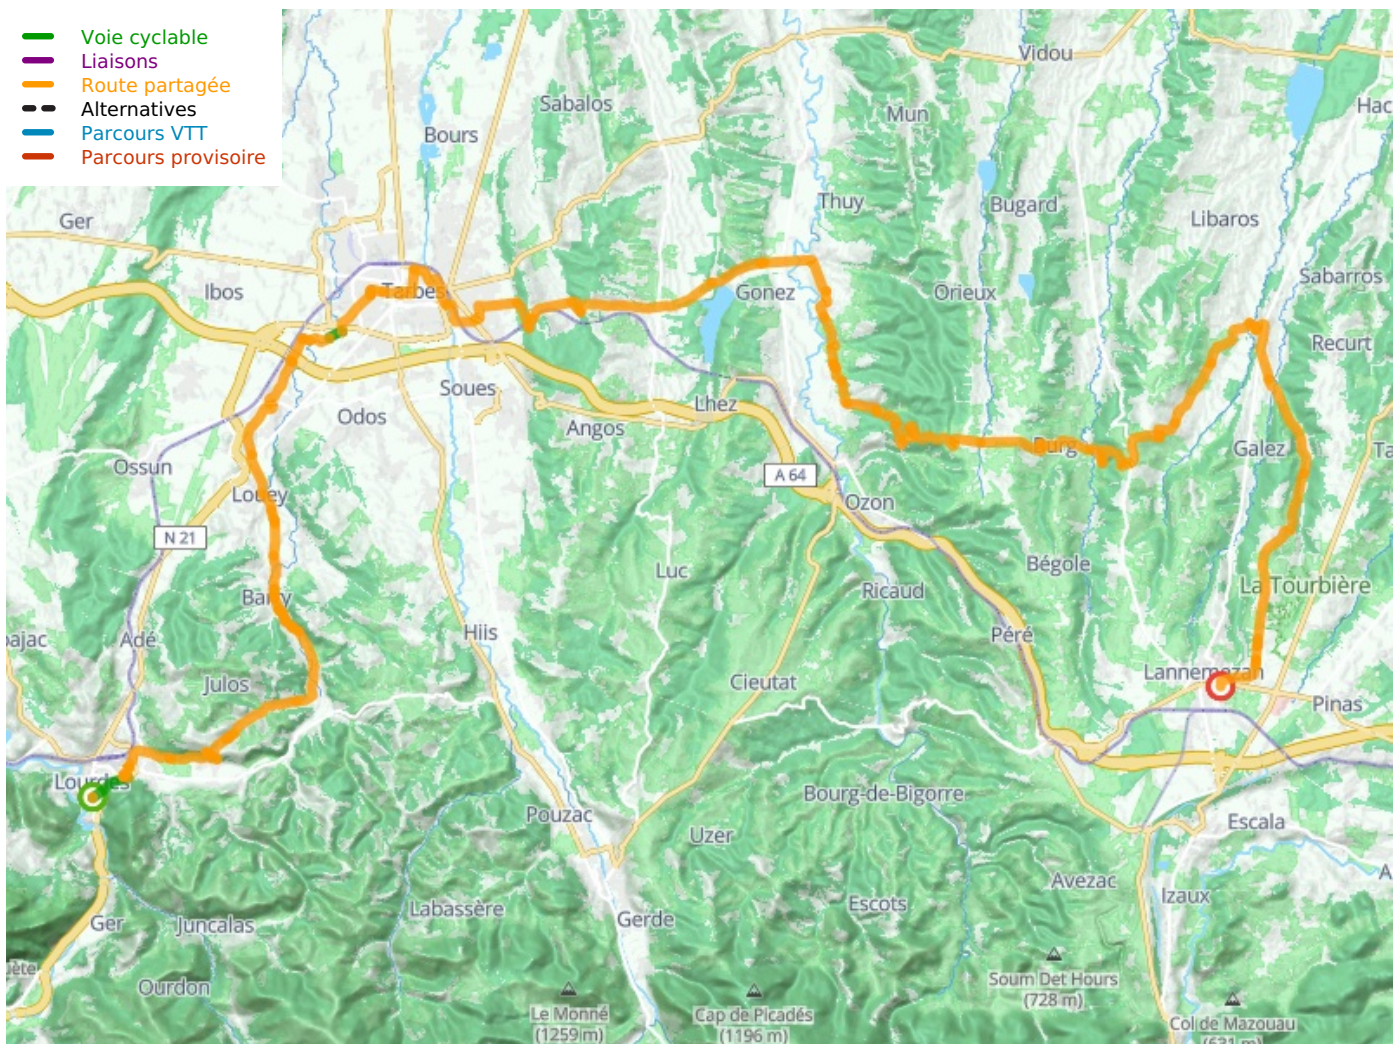

# Lourdes / Lannemezan

## Vélosud

---

**Départ**  
Lourdes

**Arrivée**  
Lannemezan

**Durée**  
5 h 33 min

**Distance**  
83,38 Km

**Niveau**  
Anspruchsvoll

**Thématique**  
Berge

**Départ  
Lourdes**

**Arrivée  
Lannemezan**