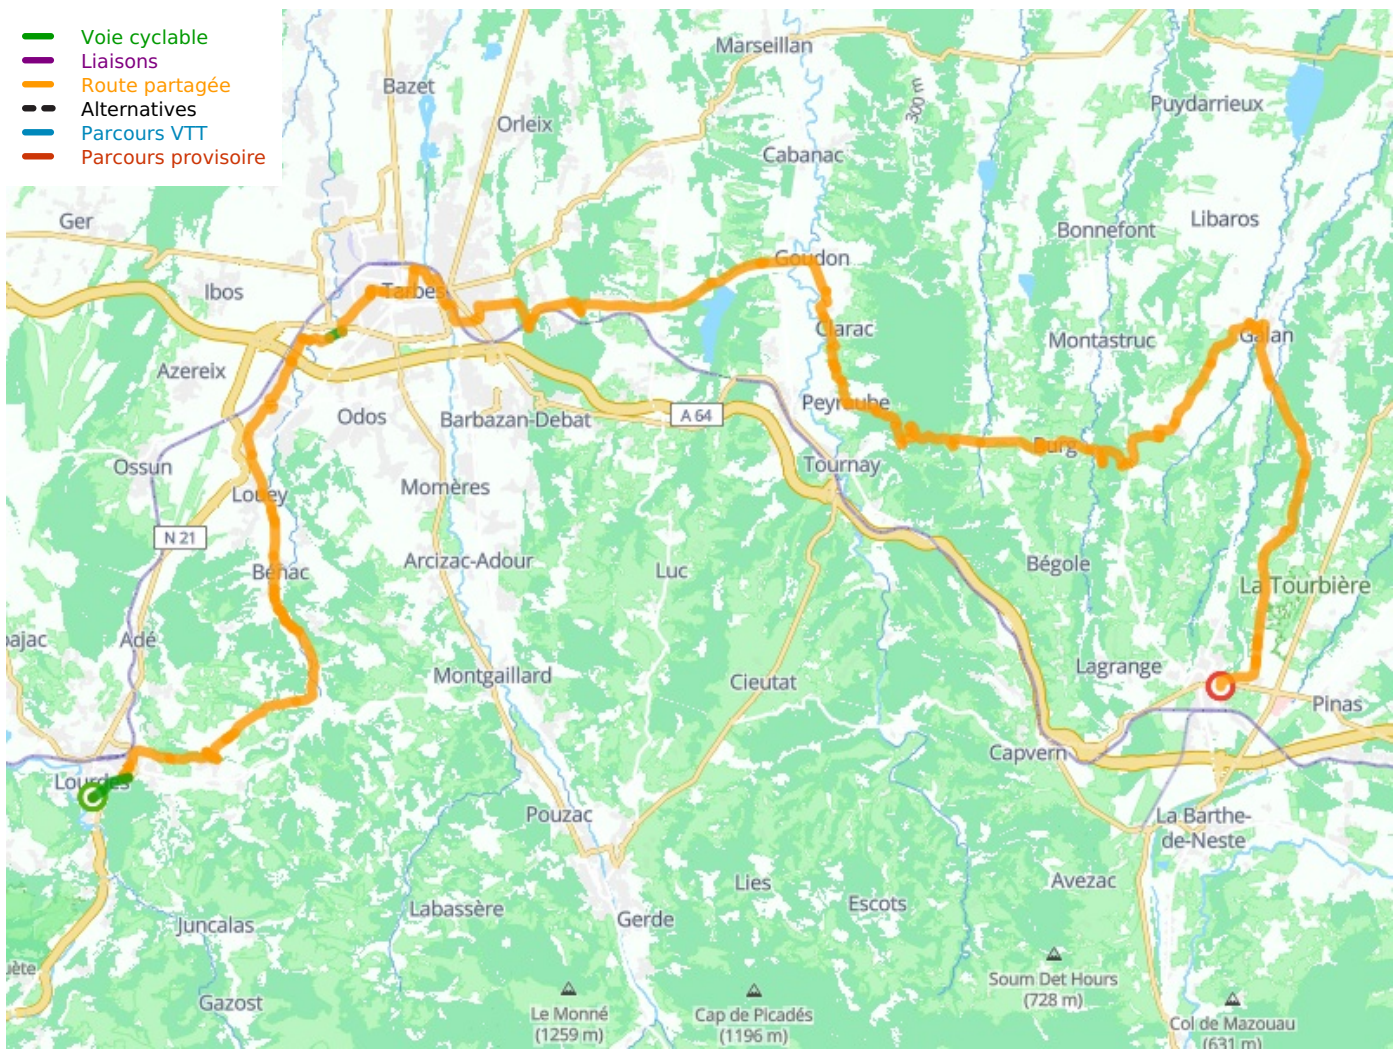

Lourdes / Lannemezan

Vélosud

Départ
Lourdes

Arrivée
Lannemezan

Durée
5 h 33 min

Distance
83,38 Km

Niveau
Anspruchsvoll

Thématique
Berge

**Départ
Lourdes**

**Arrivée
Lannemezan**