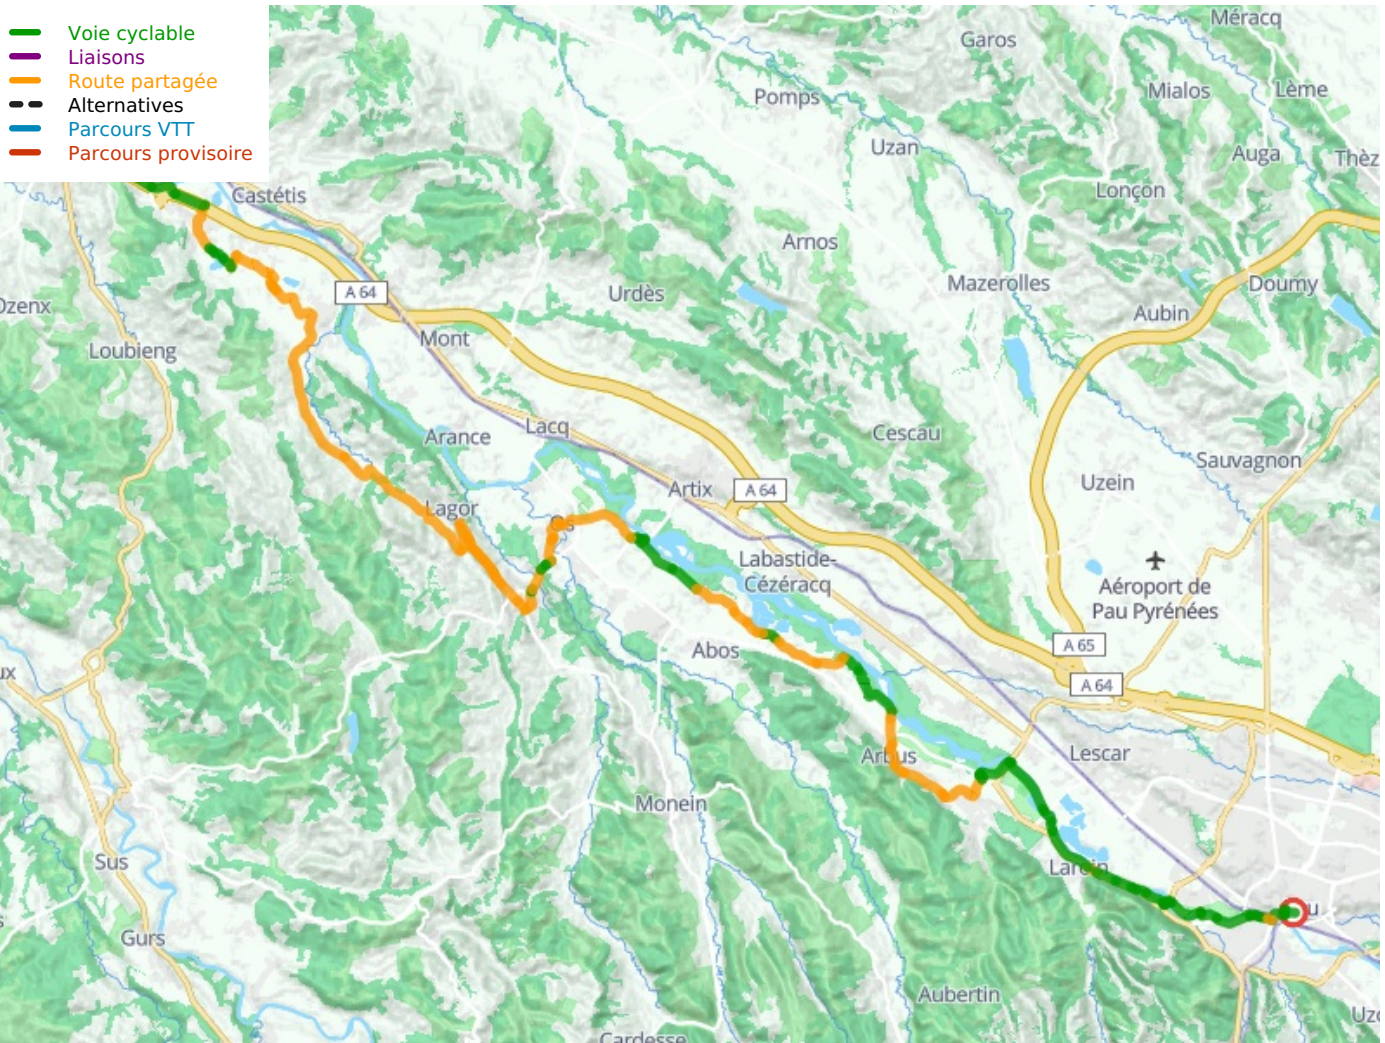

# Orthez / Pau

## Vélosud

---

**Départ**  
Orthez

**Arrivée**  
Pau

**Durée**  
3 h 38 min

**Distance**  
55,00 Km

**Niveau**  
Mittel / Gute  
Grundkondition

**Thématique**  
Malerische Kanäle &  
Flüsse

**Départ  
Orthez**

**Arrivée  
Pau**