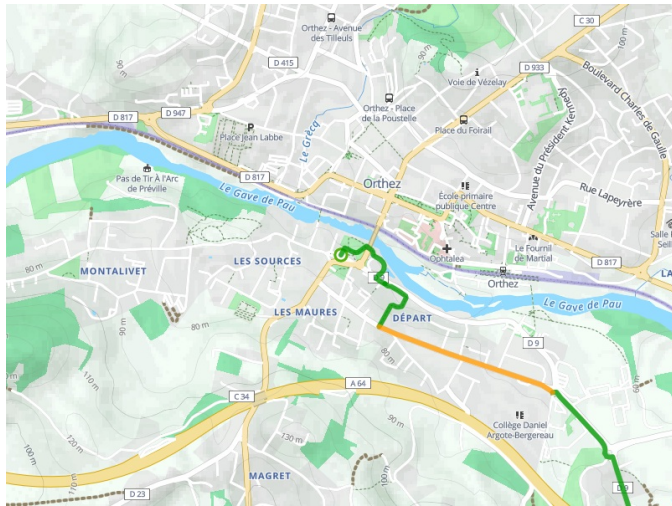

# Orthez / Pau

## Vélosud

---

**Départ**  
Orthez

**Arrivée**  
Pau

**Durée**  
3 h 38 min

**Distance**  
55,00 Km

**Niveau**  
Mittel / Gute  
Grundkondition

**Thématique**  
Malerische Kanäle &  
Flüsse

**Départ  
Orthez**

**Arrivée  
Pau**