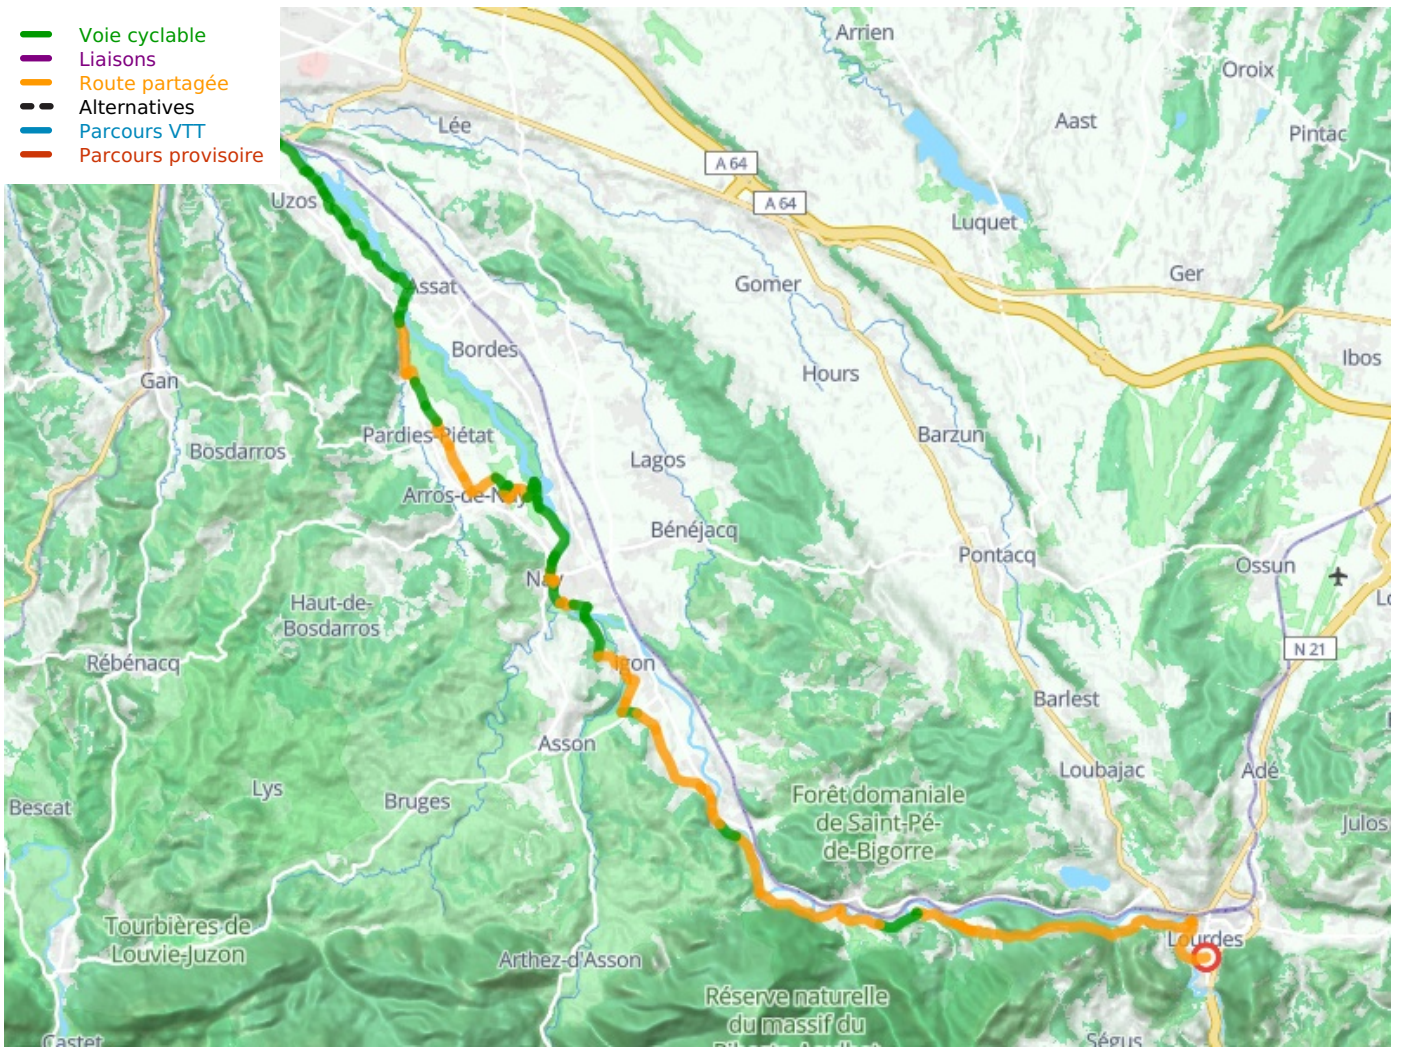

## Vélosud

---

**Départ**  
Pau

**Arrivée**  
Lourdes

**Durée**  
3 h 20 min

**Distance**  
49,85 Km

**Niveau**  
Mittel / Gute  
Grundkondition

**Thématique**  
Malerische Kanäle &  
Flüsse

- Voie cyclable
- Liaisons
- Route partagée
- - - Alternatives
- Parcours VTT
- Parcours provisoire

### Départ Pau

### Arrivée Lourdes