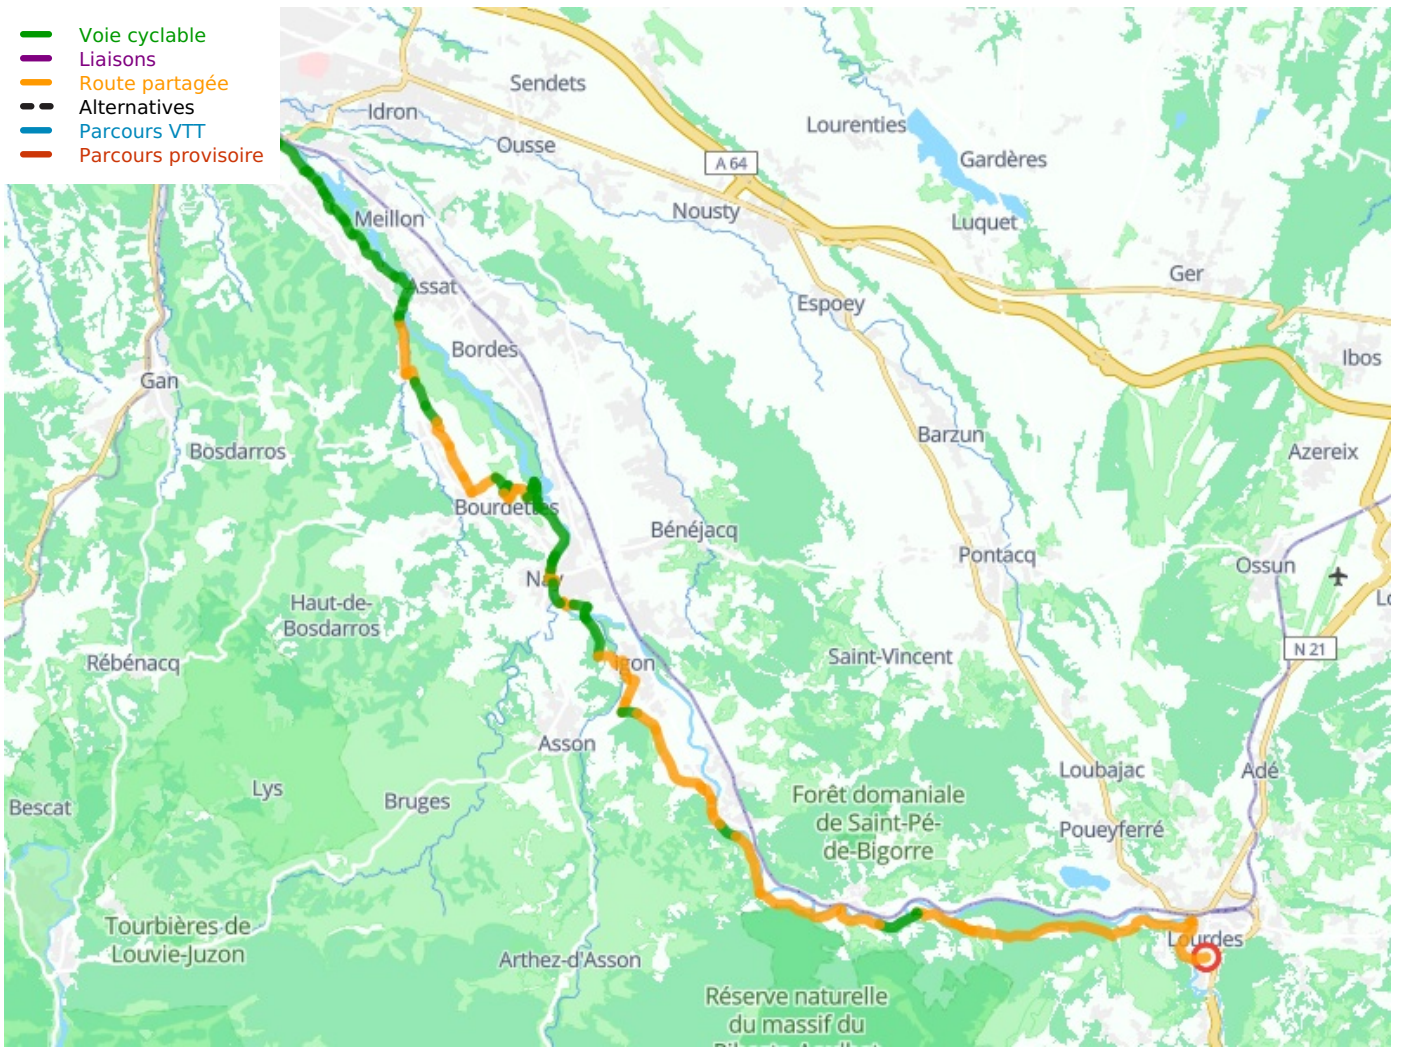

Pau / Lourdes

Vélosud

Départ
Pau

Arrivée
Lourdes

Durée
3 h 20 min

Distance
49,85 Km

Niveau
Mittel / Gute
Grundkondition

Thématique
Malerische Kanäle &
Flüsse

- Voie cyclable
- Liaisons
- Route partagée
- - - Alternatives
- Parcours VTT
- Parcours provisoire

Départ Pau

Arrivée Lourdes