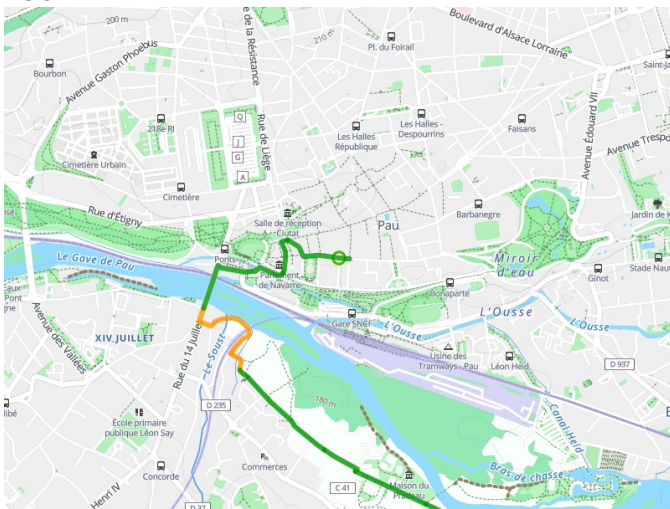

Pau / Lourdes

Vélosud

Départ
Pau

Arrivée
Lourdes

Durée
3 h 20 min

Distance
49,85 Km

Niveau
Mittel / Gute
Grundkondition

Thématique
Malerische Kanäle &
Flüsse

- Voie cyclable
- Liaisons
- Route partagée
- - - Alternatives
- Parcours VTT
- Parcours provisoire

Départ Pau

Arrivée Lourdes