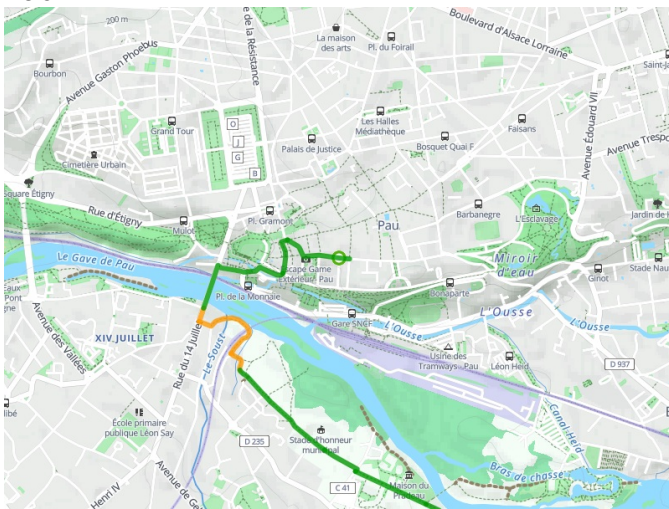

# Pau / Lourdes

## Vélosud

---

**Départ**  
Pau

**Arrivée**  
Lourdes

**Durée**  
3 h 20 min

**Distance**  
49,85 Km

**Niveau**  
Mittel / Gute  
Grundkondition

**Thématique**  
Malerische Kanäle &  
Flüsse

- Voie cyclable
- Liaisons
- Route partagée
- - - Alternatives
- Parcours VTT
- Parcours provisoire

### Départ Pau