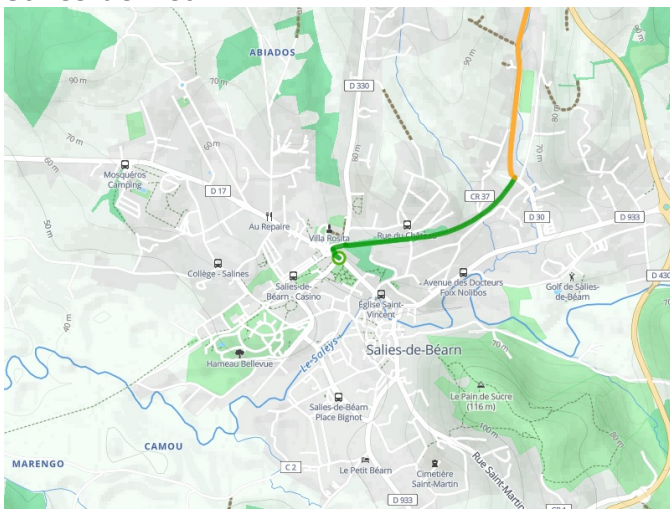

Salies-de-Béarn / Orthez

Vélosud

Départ
Salies-de-Béarn

Arrivée
Orthez

Durée
1 h 14 min

Distance
18,72 Km

Niveau
Mittel / Gute
Grundkondition

Thématique
Alte Eisenbahn,
Malerische Kanäle &
Flüsse

- Voie cyclable
- Liaisons
- Route partagée
- - - Alternatives
- Parcours VTT
- Parcours provisoire

Départ
Salies-de-Béarn

Arrivée
Orthez