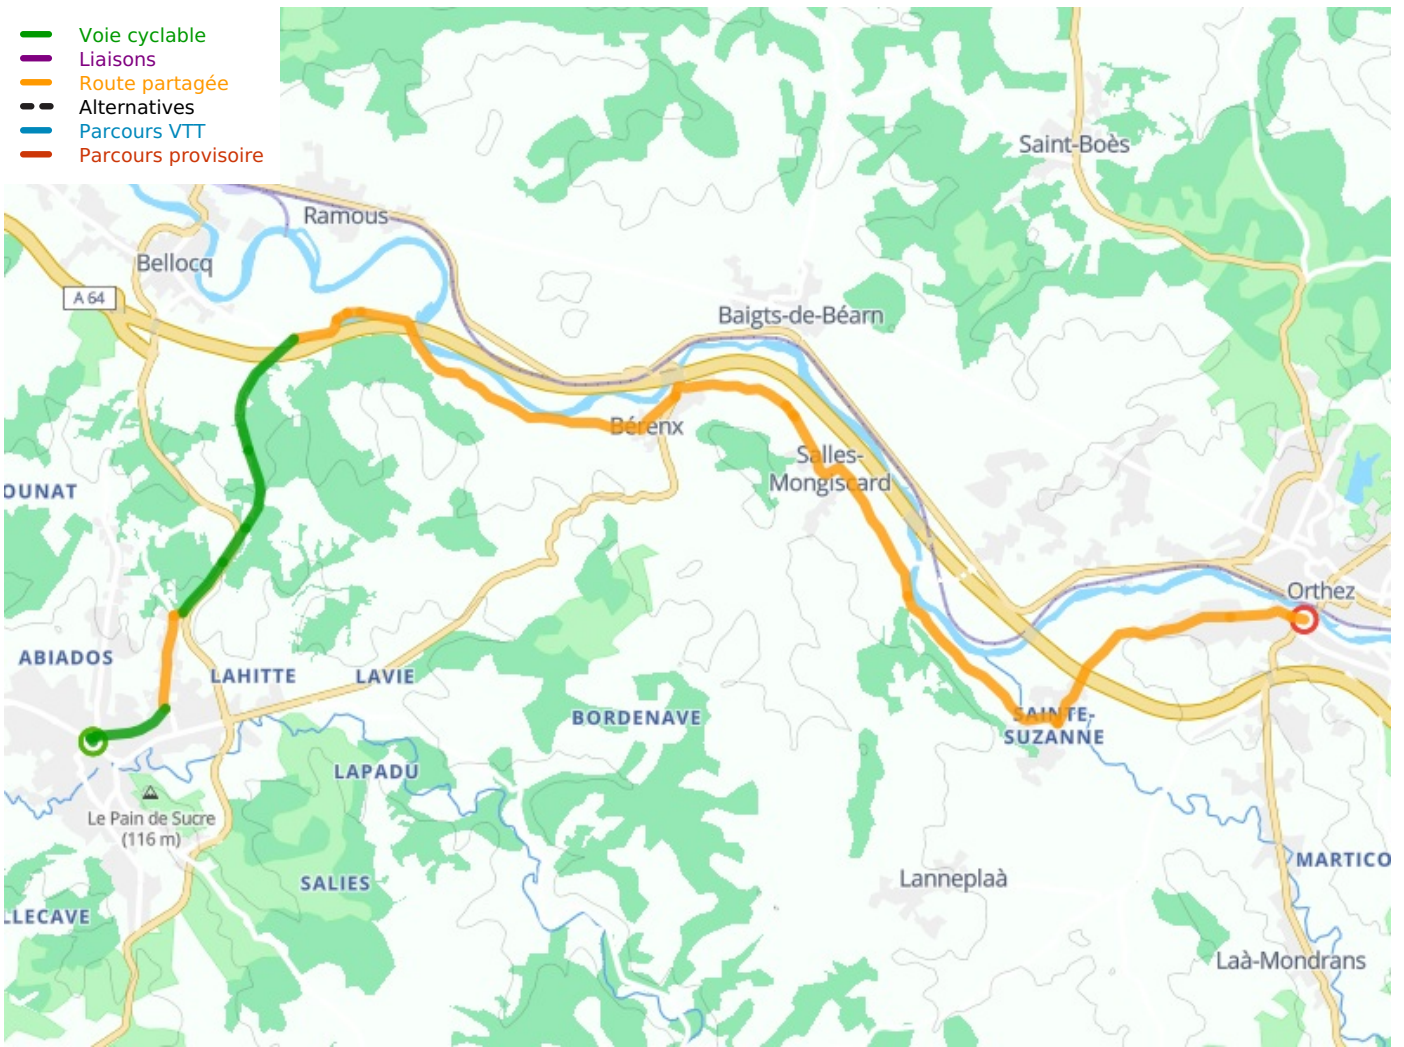

Salies-de-Béarn / Orthez

Vélosud

Départ
Salies-de-Béarn

Arrivée
Orthez

Durée
1 h 14 min

Distance
18,72 Km

Niveau
Mittel / Gute
Grundkondition

Thématique
Alte Eisenbahn,
Malerische Kanäle &
Flüsse

- Voie cyclable
- Liaisons
- Route partagée
- - - Alternatives
- Parcours VTT
- Parcours provisoire

Départ
Salies-de-Béarn

Arrivée
Orthez