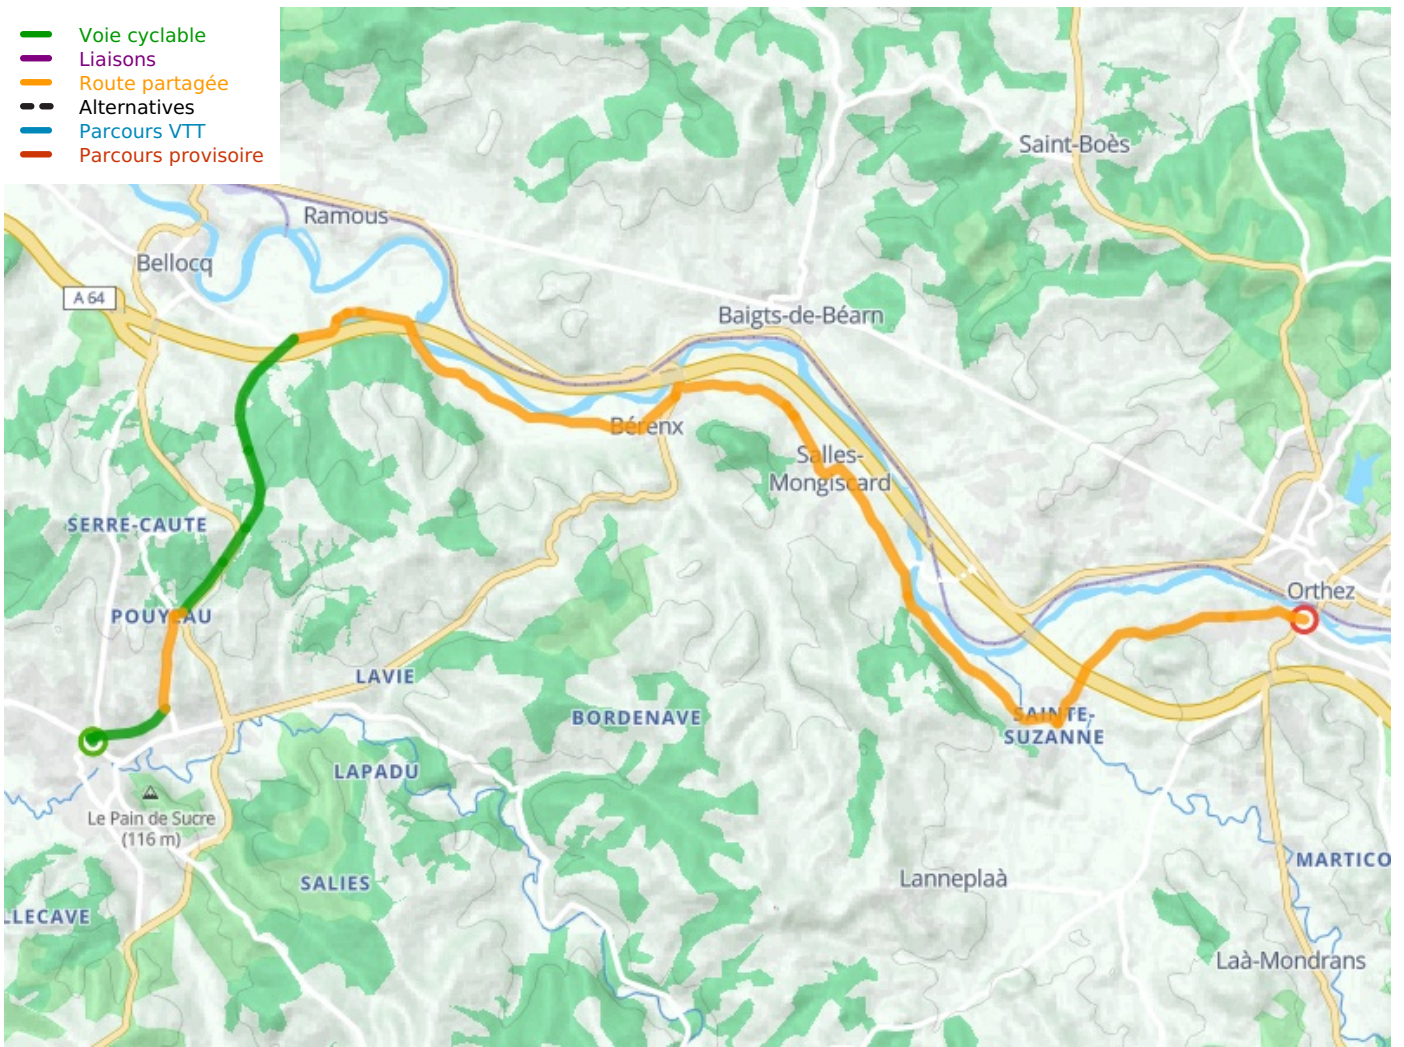

Salies-de-Béarn / Orthez

Vélosud

Départ
Salies-de-Béarn

Arrivée
Orthez

Durée
1 h 14 min

Distance
18,72 Km

Niveau
Mittel / Gute
Grundkondition

Thématique
Alte Eisenbahn,
Malerische Kanäle &
Flüsse

- Voie cyclable
- Liaisons
- Route partagée
- - - Alternatives
- Parcours VTT
- Parcours provisoire

Départ
Salies-de-Béarn

Arrivée
Orthez