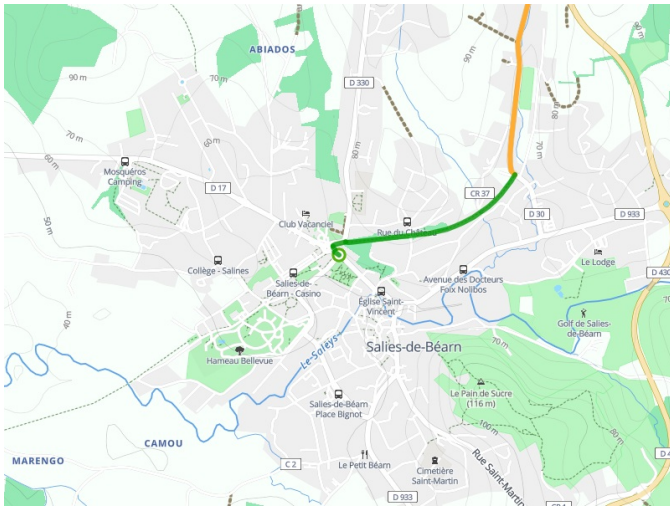

Salies-de-Béarn / Orthez

Vélosud

Départ
Salies-de-Béarn

Arrivée
Orthez

Durée
1 h 14 min

Distance
18,72 Km

Niveau
Mittel / Gute
Grundkondition

Thématique
Alte Eisenbahn,
Malerische Kanäle &
Flüsse

- Voie cyclable
- Liaisons
- Route partagée
- - - Alternatives
- Parcours VTT
- Parcours provisoire

Départ
Salies-de-Béarn

Arrivée
Orthez