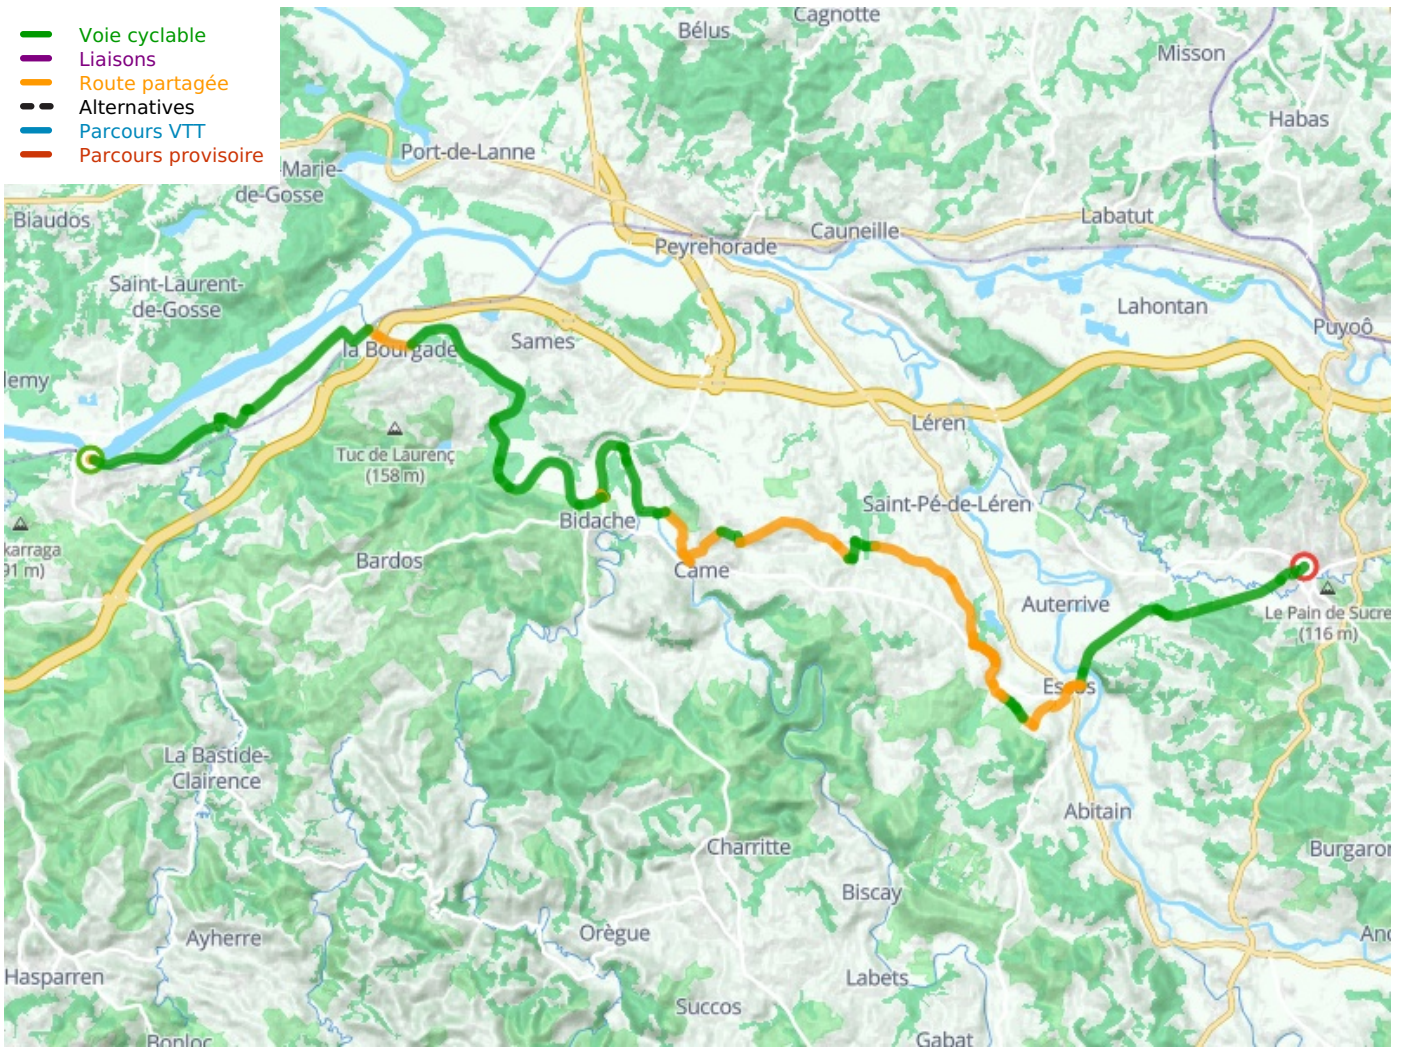

Urt / Salies-de-Béarn

Vélosud

Départ
Urt

Arrivée
Salies-de-Béarn

Durée
3 h 06 min

Distance
46,77 Km

Niveau
Mittel / Gute
Grundkondition

Thématique
Berge, Malerische
Kanäle & Flüsse

Départ
Urt

Arrivée
Salies-de-Béarn