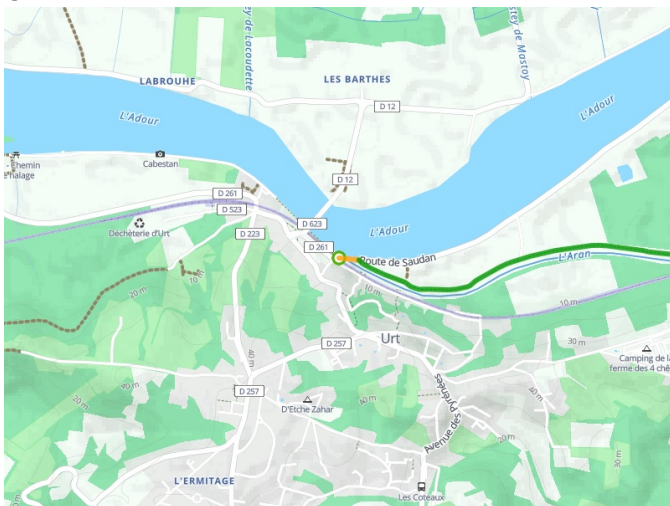

Urt / Salies-de-Béarn

Vélosud

Départ
Urt

Arrivée
Salies-de-Béarn

Durée
3 h 06 min

Distance
46,77 Km

Niveau
Mittel / Gute
Grundkondition

Thématique
Berge, Malerische
Kanäle & Flüsse

Départ
Urt

Arrivée
Salies-de-Béarn