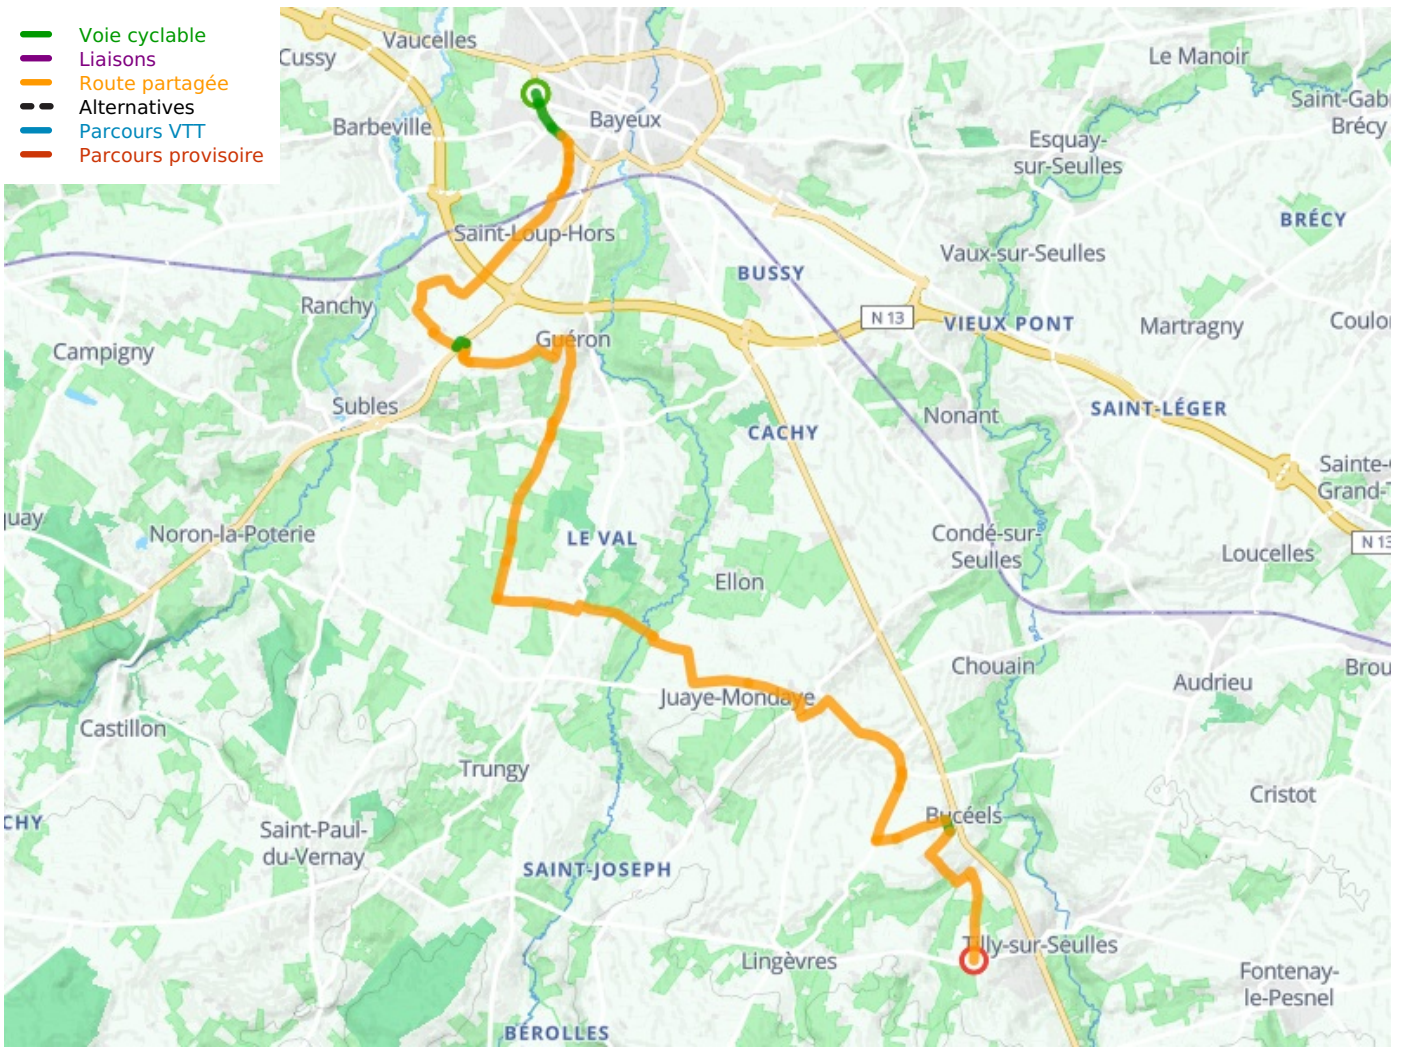

# Bayeux / Tilly-sur-Seulles

## VéloWestNormandy

---

**Départ**  
Bayeux

**Arrivée**  
Tilly-sur-Seulles

**Durée**  
1 h 31 min

**Distance**  
22,88 Km

**Niveau**  
Mittel / Gute  
Grundkondition

**Thématique**  
Natur & regionales  
Kulturerbe

- Voie cyclable
- Liaisons
- Route partagée
- - - Alternatives
- Parcours VTT
- Parcours provisoire

**Départ  
Bayeux**

**Arrivée  
Tilly-sur-Seulles**