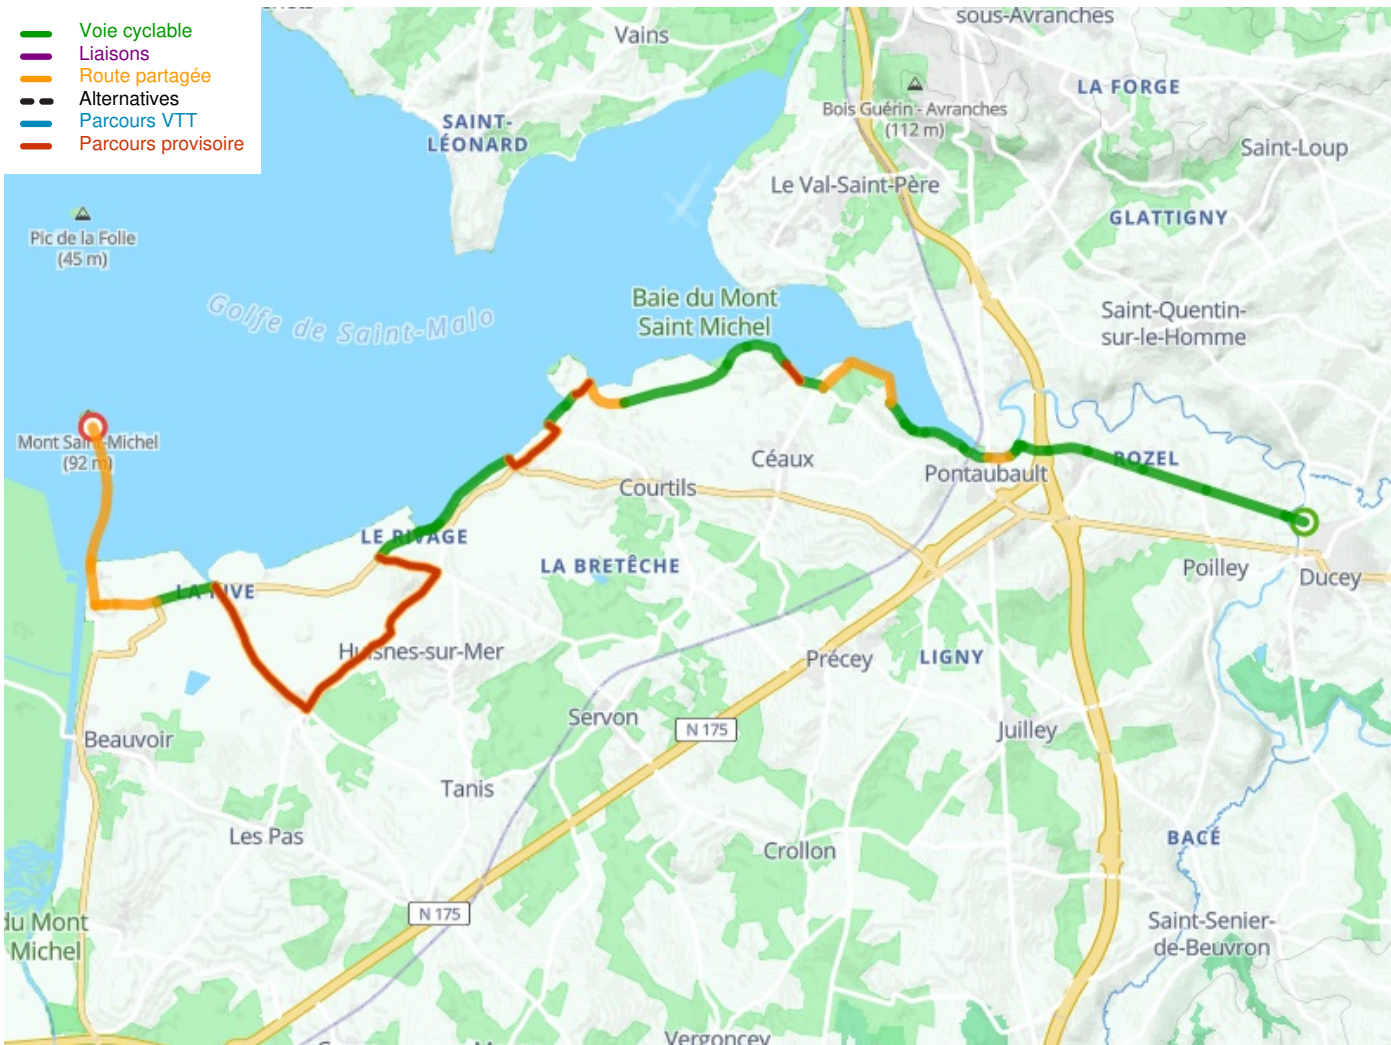

Ducey / Mont-Saint-Michel

VéloWestNormandy

Départ
Ducey

Arrivée
Mont-Saint-Michel

Durée
2 h 03 min

Distance
24,59 Km

Niveau
Mittel / Gute
Grundkondition

Thématique
Die Küste entlang,
Schlösser & Baudenkmäler

**Départ
Ducey**

**Arrivée
Mont-Saint-Michel**