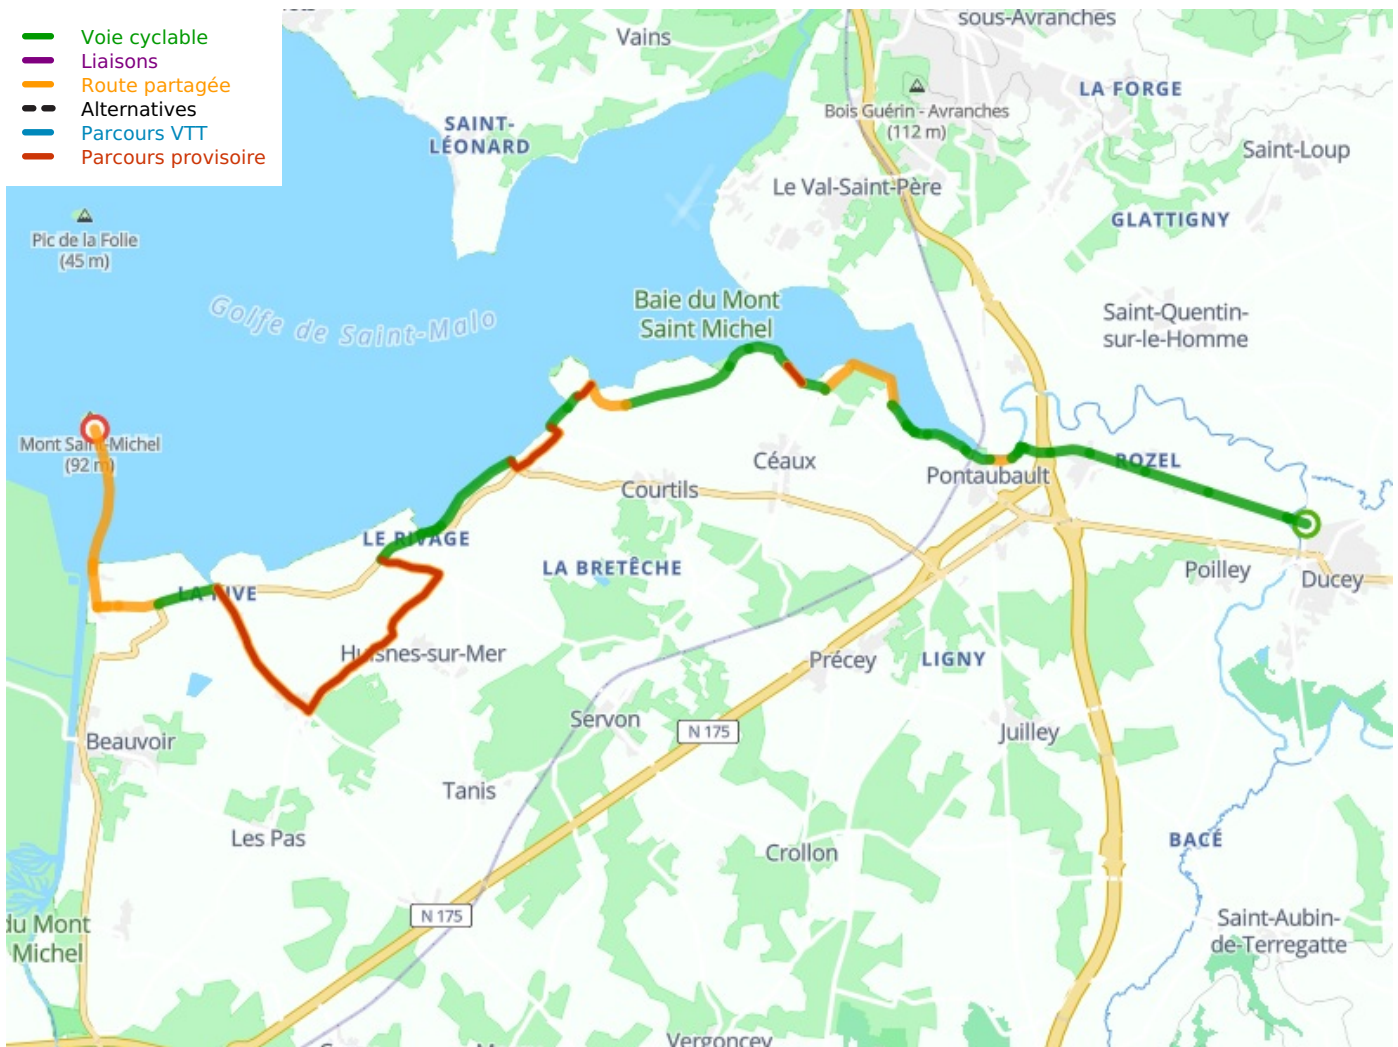

Ducey / Mont-Saint-Michel

VéloWestNormandy

Départ
Ducey

Arrivée
Mont-Saint-Michel

Durée
2 h 03 min

Distance
24,59 Km

Niveau
Mittel / Gute
Grundkondition

Thématique
Die Küste entlang,
Schlösser &
Baudenkmäler

Départ Ducey

Arrivée Mont-Saint-Michel