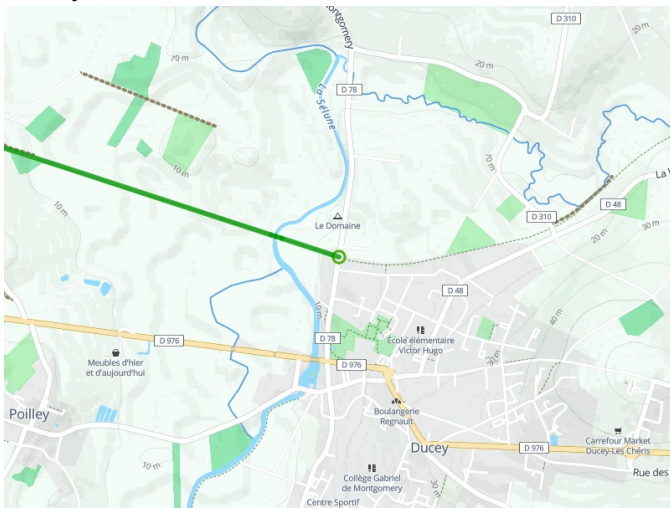

Ducey / Mont-Saint-Michel

VéloWestNormandy

Départ
Ducey

Arrivée
Mont-Saint-Michel

Durée
2 h 03 min

Distance
24,59 Km

Niveau
Mittel / Gute
Grundkondition

Thématique
Die Küste entlang,
Schlösser & Baudenkmäler

**Départ
Ducey**

**Arrivée
Mont-Saint-Michel**