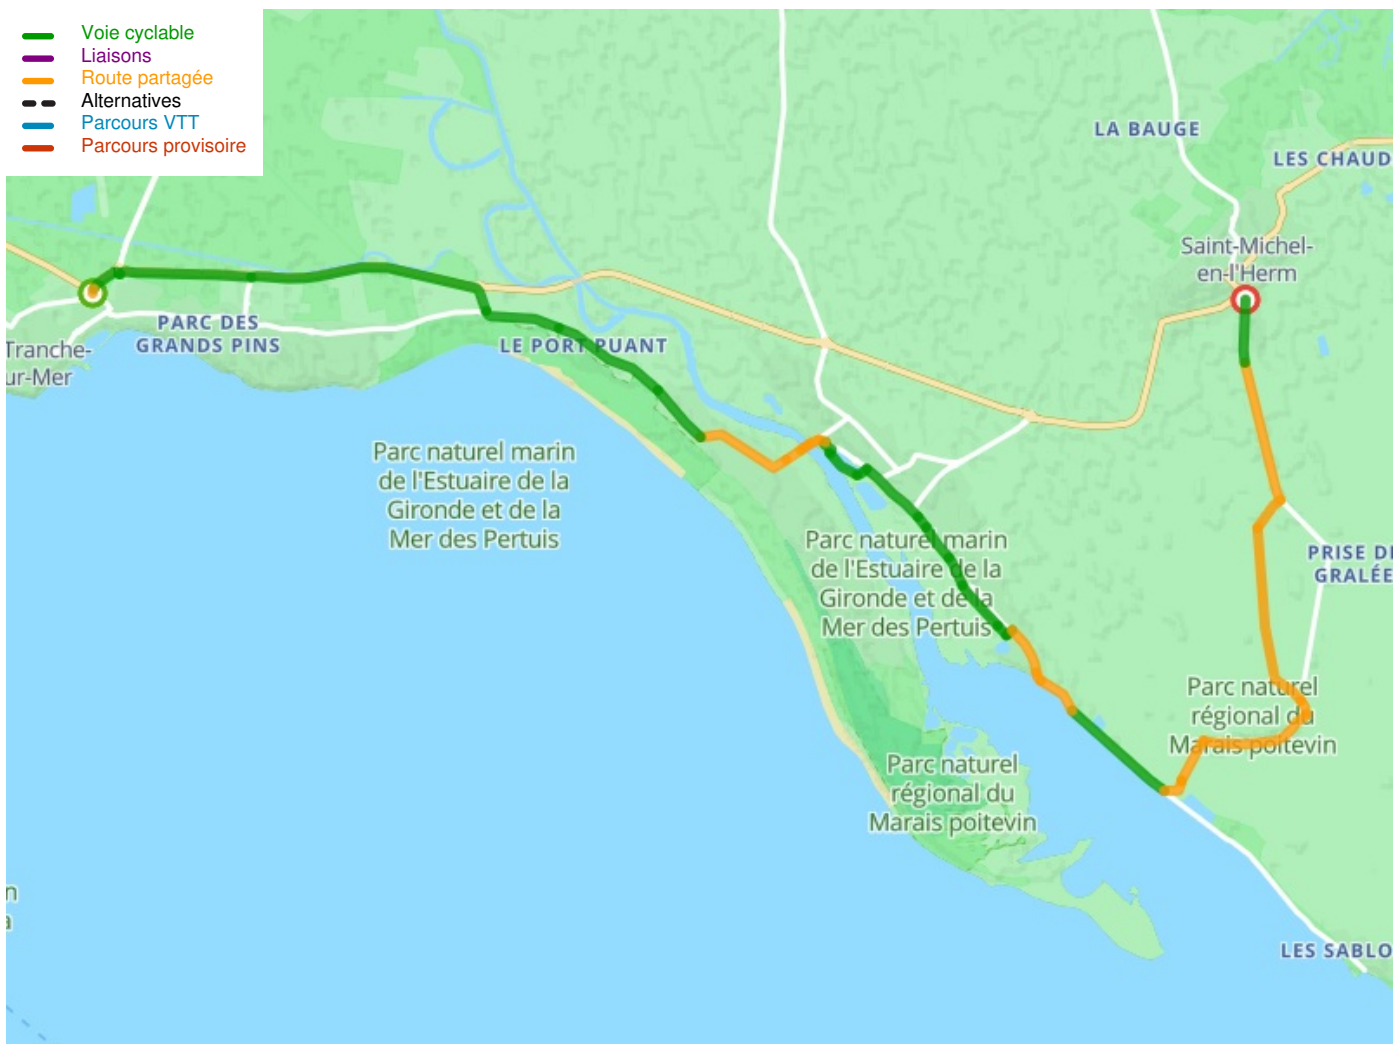

La Tranche-sur-Mer / Saint-Michel-en-l'Herm

Vendée Vélo Tour - Vendée-Radrundweg

Départ
La Tranche-sur-Mer

Arrivée
Saint-Michel-en-l'Herm

Durée
2 h 00 min

Distance
23,81 Km

Niveau
Anfänger / mit der Familie

Thématique
Die Küste entlang

Départ
La Tranche-sur-Mer

Arrivée
Saint-Michel-en-l'Herm