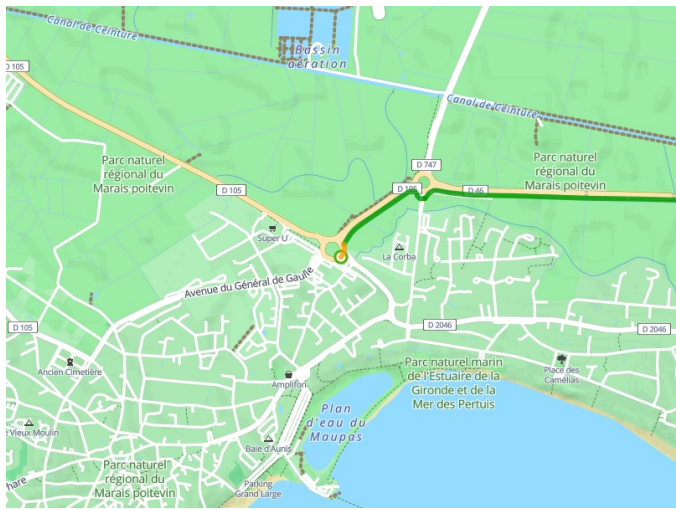

La Tranche-sur-Mer / Saint-Michel-en-l'Herm

Vendée Vélo Tour - Vendée-Radrundweg

Départ
La Tranche-sur-Mer

Arrivée
Saint-Michel-en-l'Herm

Durée
2 h 00 min

Distance
23,81 Km

Niveau
Anfänger / mit der Familie

Thématique
Die Küste entlang

Départ
La Tranche-sur-Mer

Arrivée
Saint-Michel-en-l'Herm