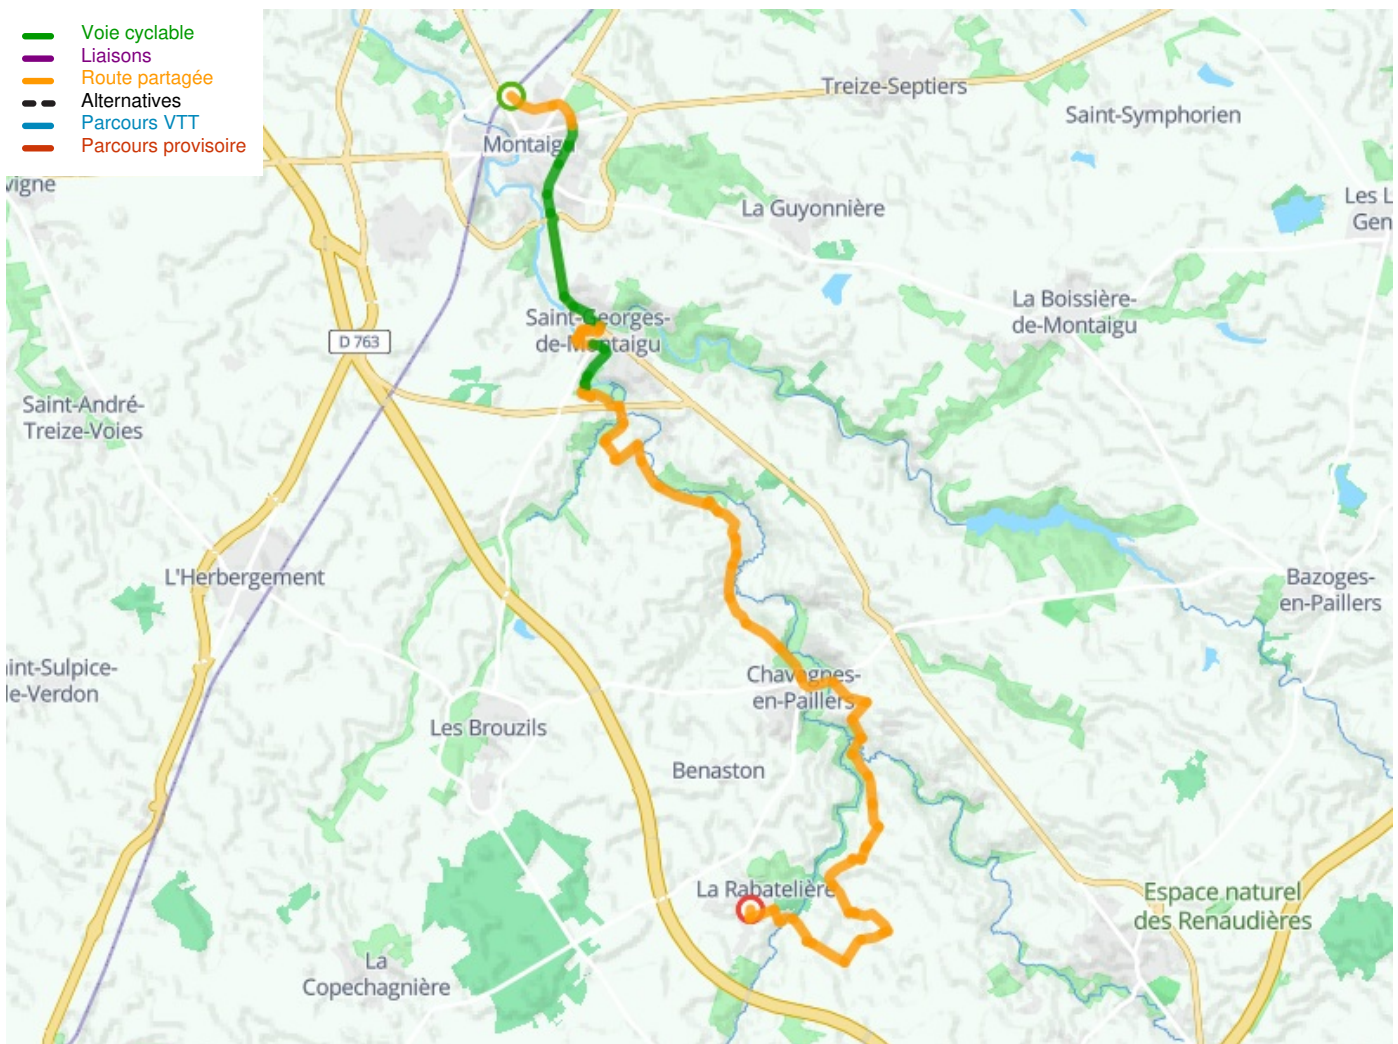

Montaigu-Vendée / La Rabatelière

Vendée Vélo Tour - Vendée-Radrundweg

Départ
Montaigu-Vendée

Arrivée
La Rabatelière

Durée
2 h 30 min

Distance
25,37 Km

Niveau
Mittel / Gute
Grundkondition

Thématique
Natur & regionales
Kulturerbe

Départ
Montaigne-Vendée

Arrivée
La Rabatelière