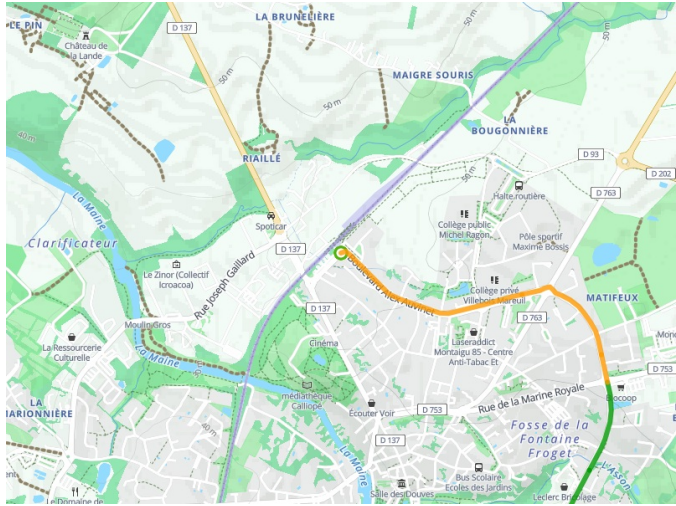

Montaigu-Vendée / La Rabatelière

Vendée Vélo Tour - Vendée-Radrundweg

Départ
Montaigu-Vendée

Arrivée
La Rabatelière

Durée
2 h 30 min

Distance
25,37 Km

Niveau
Mittel / Gute
Grundkondition

Thématique
Natur & regionales
Kulturerbe

Départ
Montaigne-Vendée

Arrivée
La Rabatelière