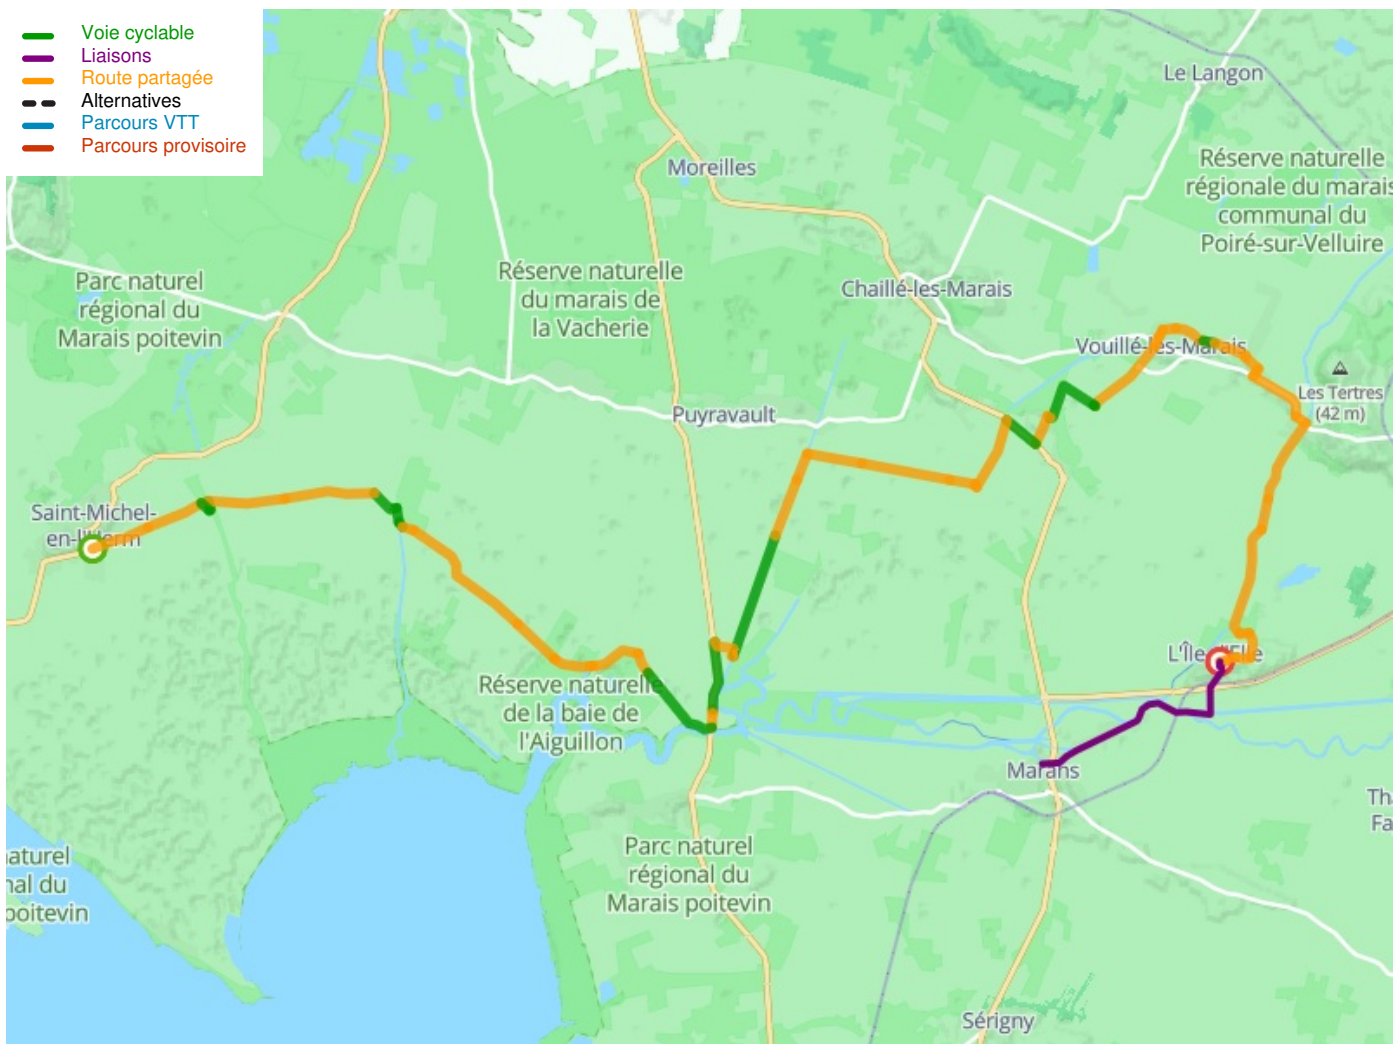

Saint-Michel-en-l'Herm / L'Île-d'Elle

Vendée Vélo Tour - Vendée-Radrundweg

Départ
Saint-Michel-en-l'Herm

Arrivée
L'Île-d'Elle

Durée
2 h 52 min

Distance
43,01 Km

Niveau
Mittel / Gute
Grundkondition

Thématique
Natur & regionales
Kulturerbe

Départ
Saint-Michel-en-l'Herm

Arrivée
L'Île-d'Elle