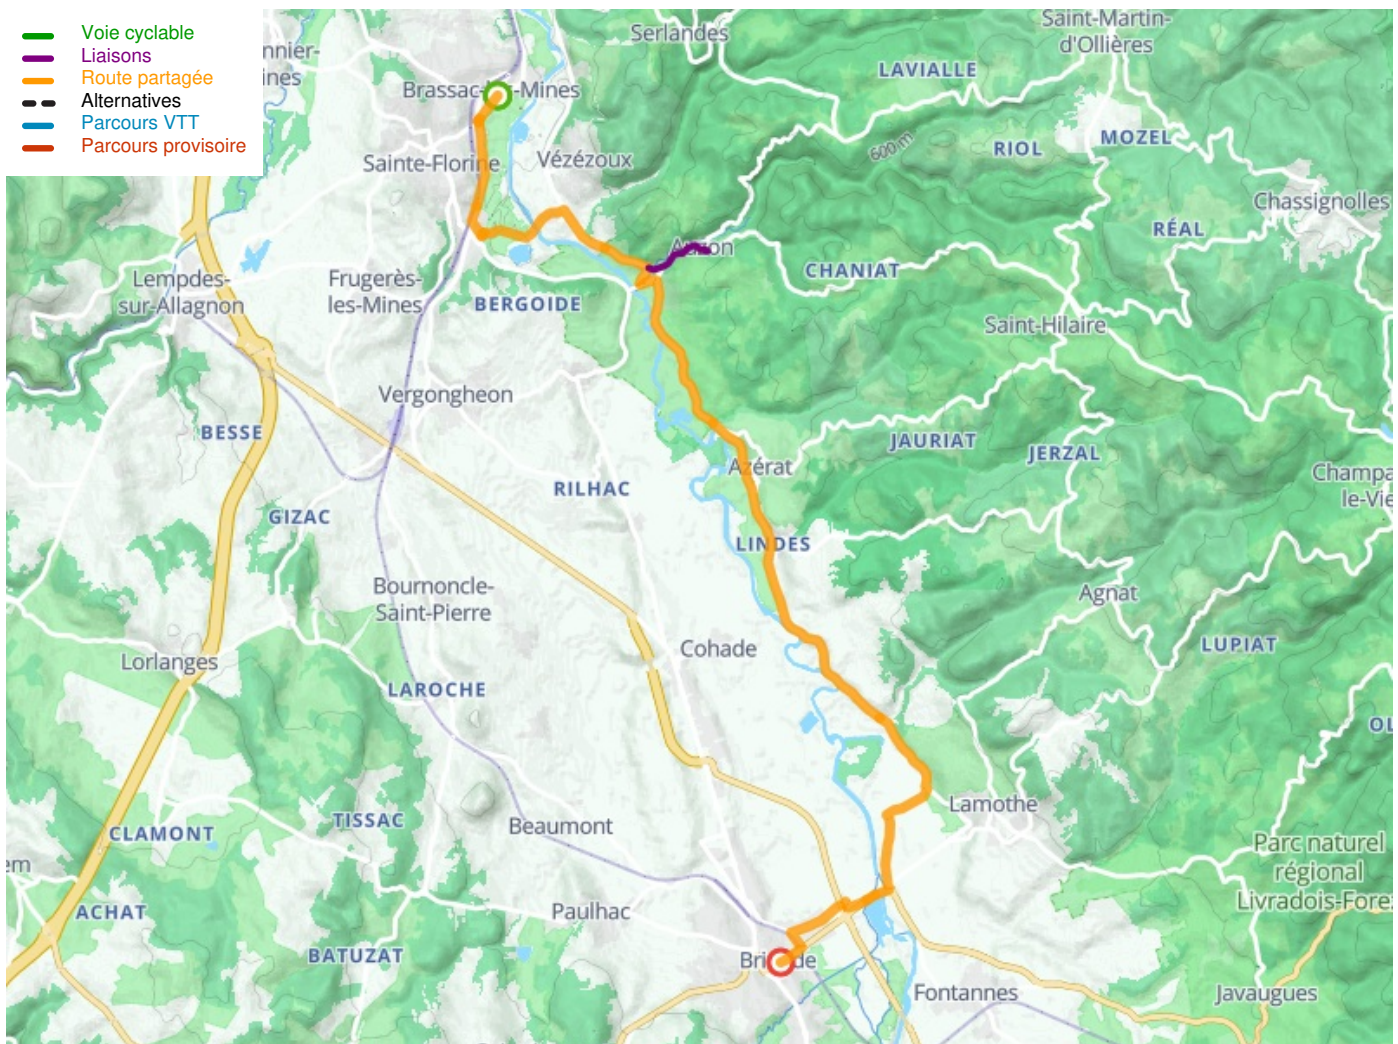

Brassac-les-Mines / Brioude

Via Allier

Départ
Brassac-les-Mines

Arrivée
Brioude

Durée
1 h 19 min

Distance
19,91 Km

Niveau
Mittel / Gute
Grundkondition

Thématique
Malerische Kanäle &
Flüsse

Départ
Brassac-les-Mines

Arrivée
Brioude