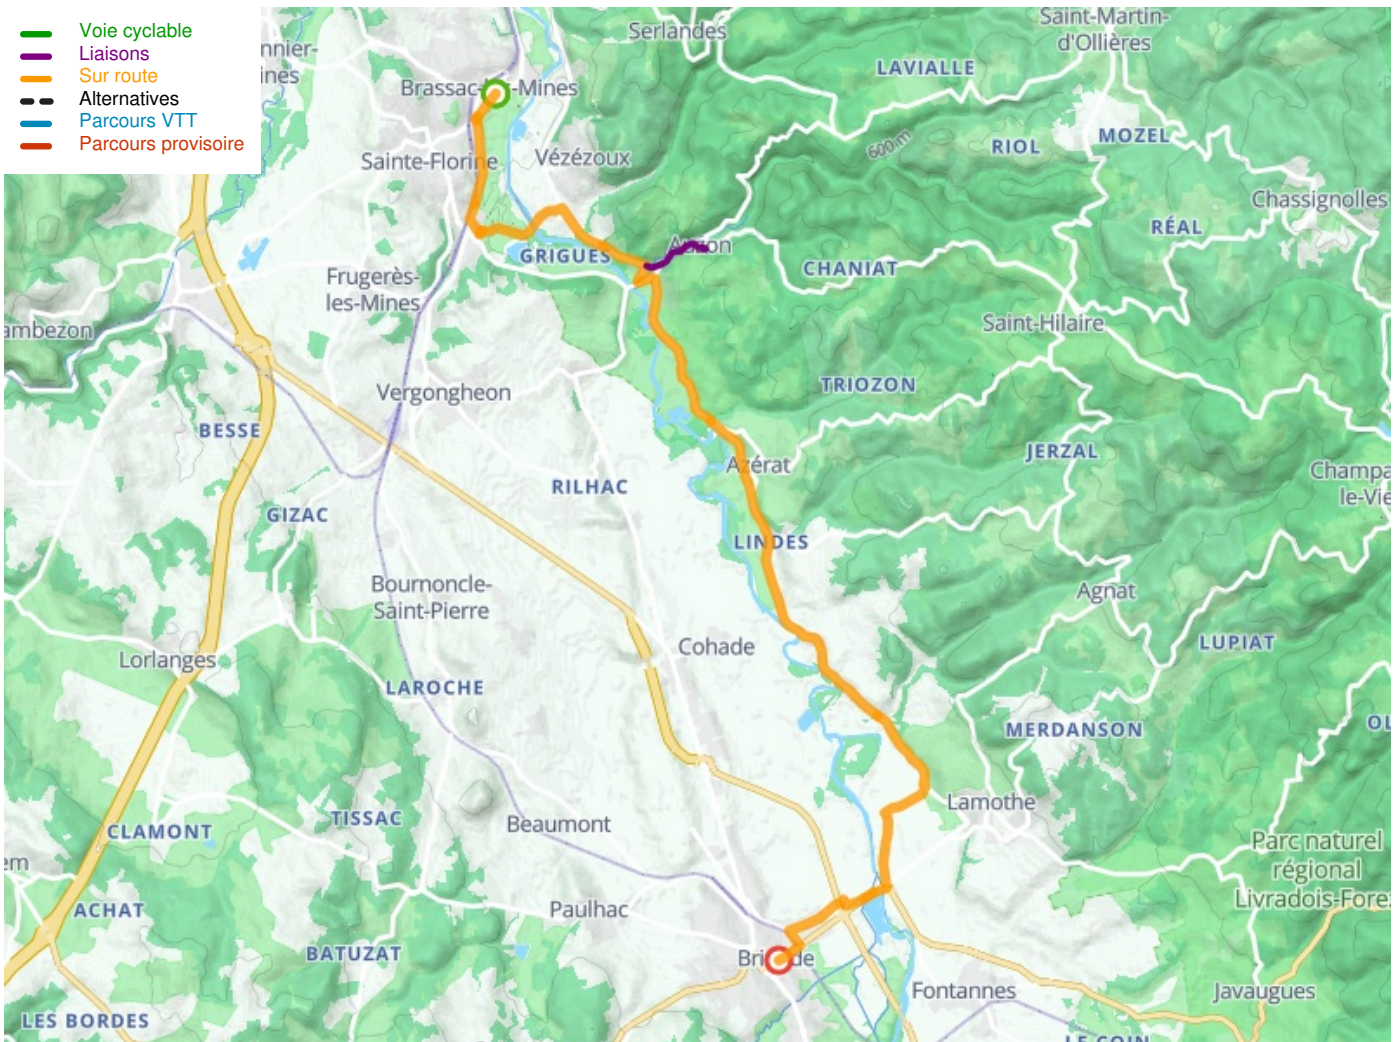

Brassac-les-Mines / Brioude

Via Allier

Départ
Brassac-les-Mines

Arrivée
Brioude

Durée
1 h 19 min

Distance
19,91 Km

Niveau
Mittel / Gute
Grundkondition

Thématique
Malerische Kanäle &
Flüsse

Départ
Brassac-les-Mines

Arrivée
Brioude