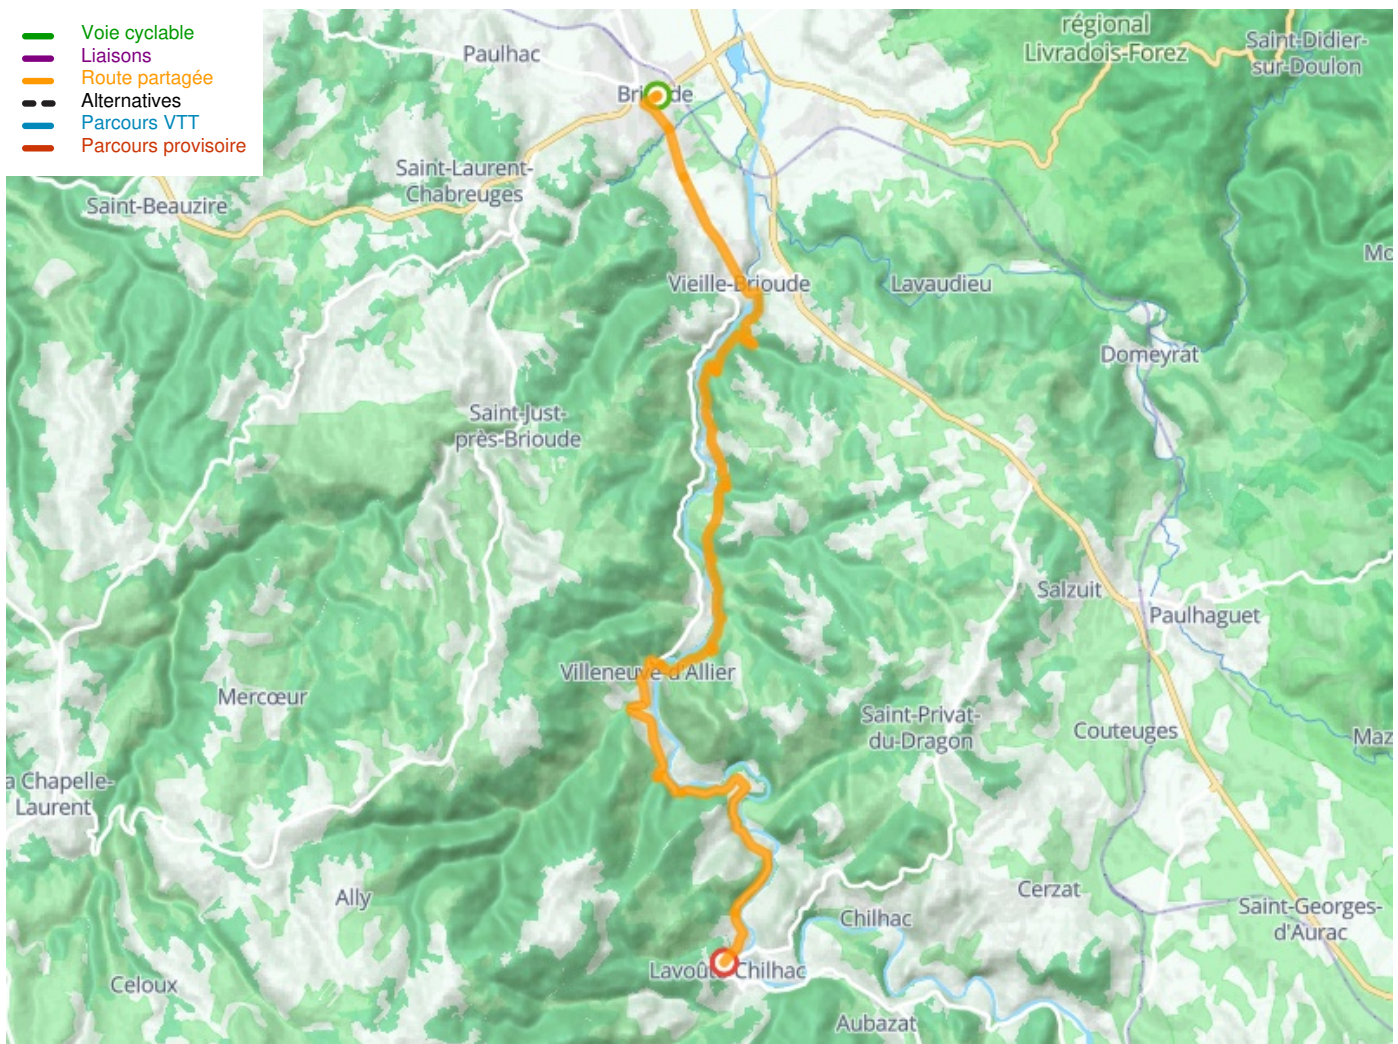

Brioude / Lavoûte-Chilhac

Via Allier

Départ
Brioude

Arrivée
Lavoûte-Chilhac

Durée
1 h 34 min

Distance
23,58 Km

Niveau
Mittel / Gute
Grundkondition

Thématique
Malerische Kanäle &
Flüsse

**Départ
Brioude**

**Arrivée
Lavoûte-Chilhac**