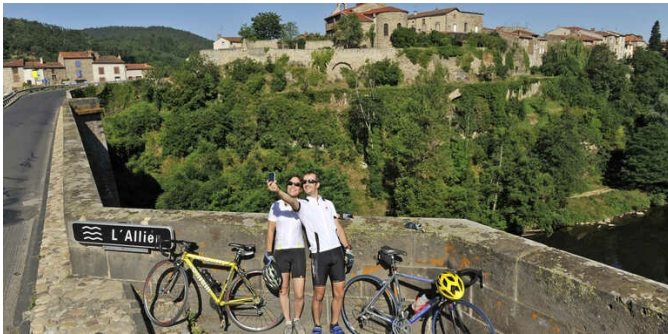

Brioude / Lavoûte-Chilhac

Via Allier

Départ
Brioude

Arrivée
Lavoûte-Chilhac

Durée
1 h 34 min

Distance
23,58 Km

Niveau
Mittel / Gute
Grundkondition

Thématique
Malerische Kanäle &
Flüsse

**Départ
Brioude**

**Arrivée
Lavoûte-Chilhac**