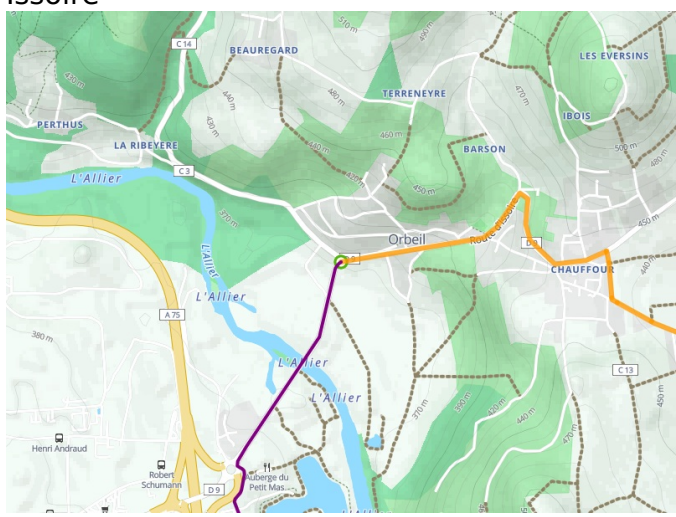

Issoire / Brassac-les-Mines

Via Allier

Départ
Issoire

Arrivée
Brassac-les-Mines

Durée
1 h 48 min

Distance
27,15 Km

Niveau
Mittel / Gute
Grundkondition

Thématique
Natur & regionales
Kulturerbe

Départ
Issoire

Arrivée
Brassac-les-Mines