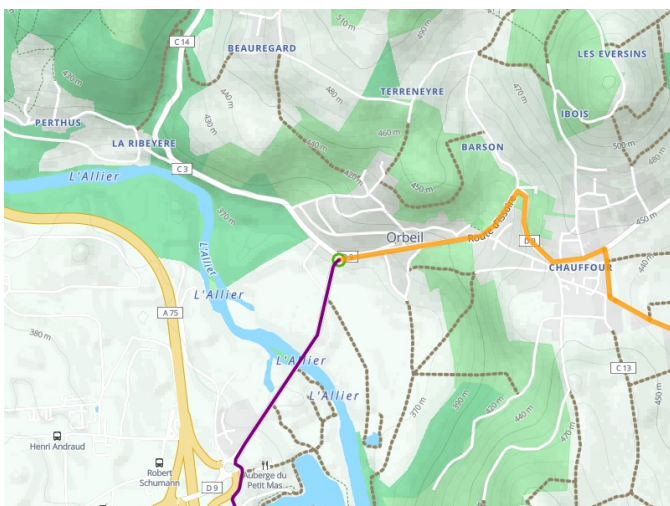

Issoire / Brassac-les-Mines

Via Allier

Départ
Issoire

Arrivée
Brassac-les-Mines

Durée
1 h 48 min

Distance
27,15 Km

Niveau
Mittel / Gute
Grundkondition

Thématique
Natur & regionales
Kulturerbe

**Départ
Issoire**

**Arrivée
Brassac-les-Mines**