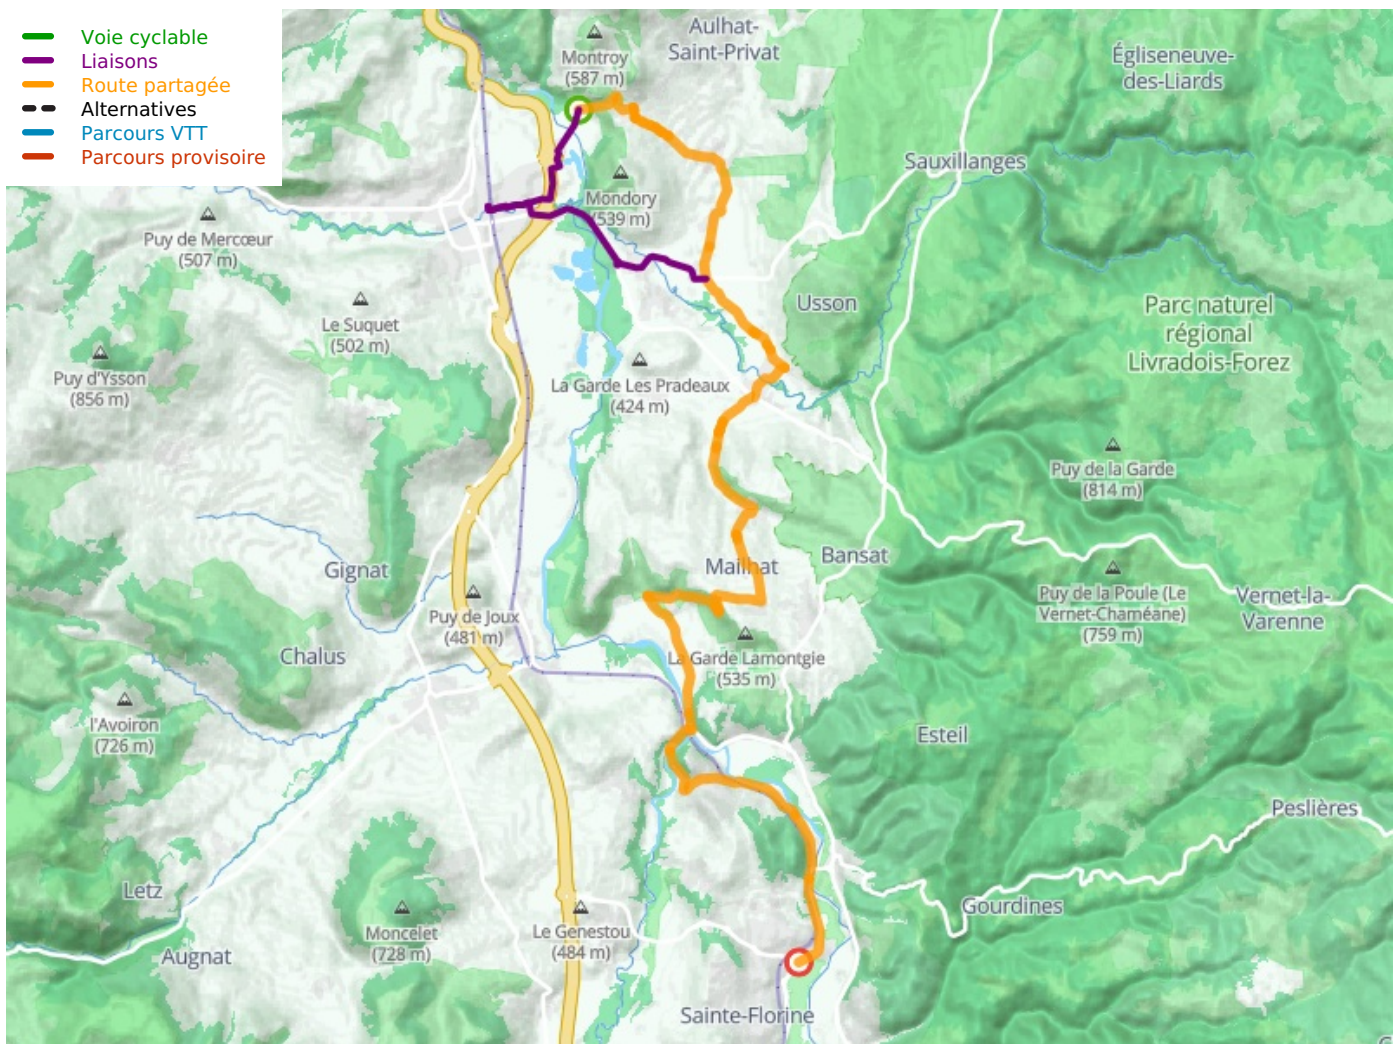

Issoire / Brassac-les-Mines

Via Allier

Départ
Issoire

Arrivée
Brassac-les-Mines

Durée
1 h 48 min

Distance
27,15 Km

Niveau
Mittel / Gute
Grundkondition

Thématique
Natur & regionales
Kulturerbe

Départ
Issoire

Arrivée
Brassac-les-Mines