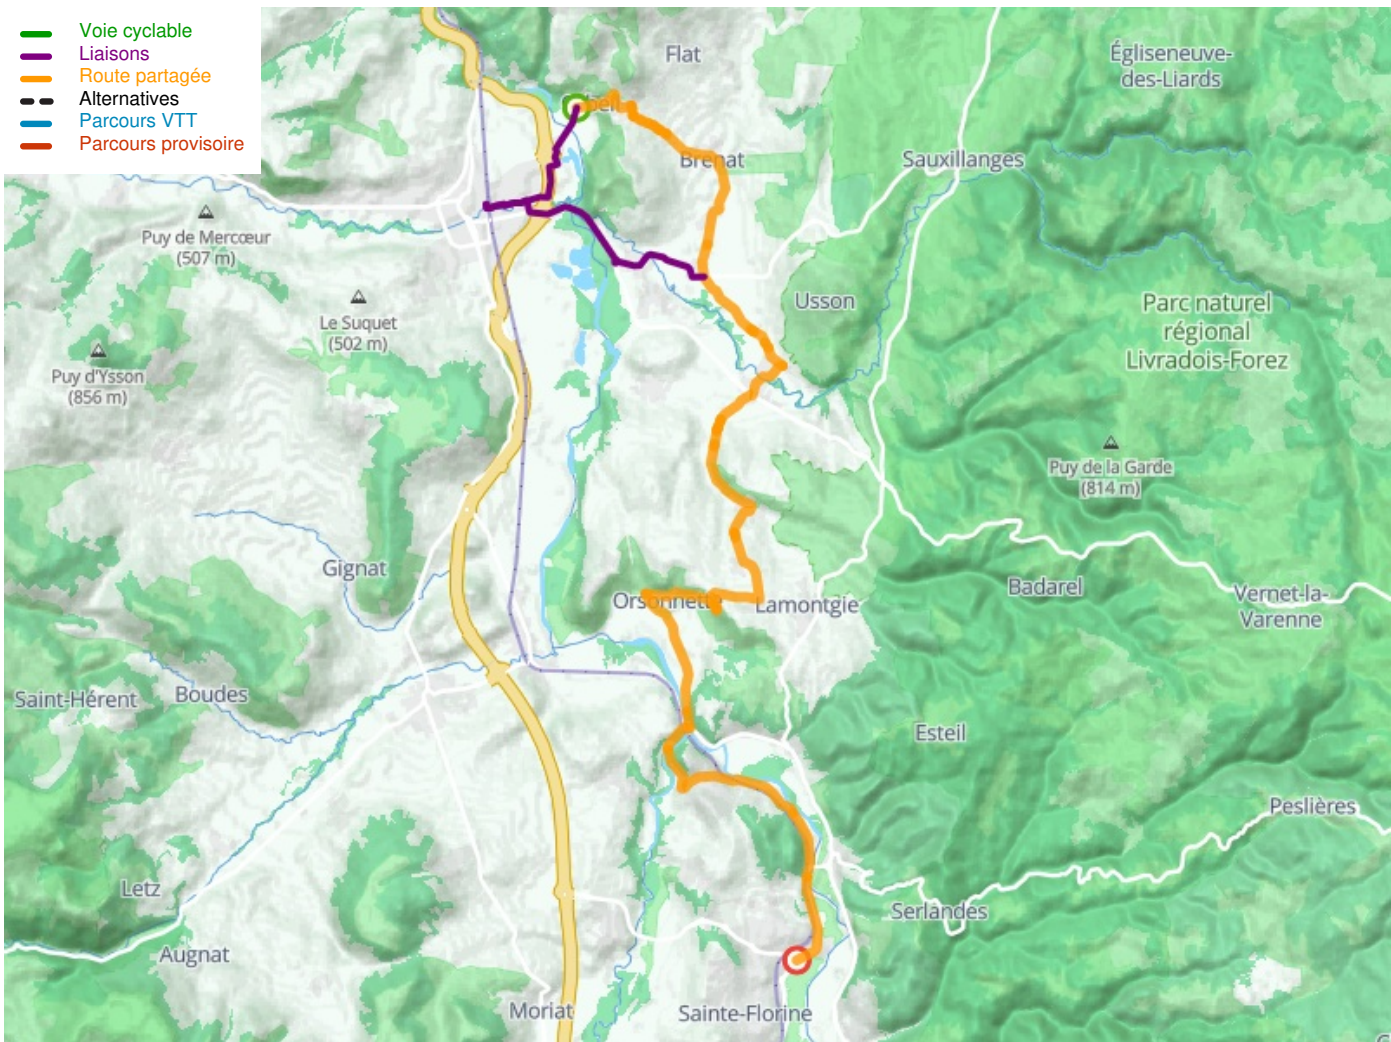

Issoire / Brassac-les-Mines

Via Allier

Départ
Issoire

Arrivée
Brassac-les-Mines

Durée
1 h 48 min

Distance
27,15 Km

Niveau
Mittel / Gute
Grundkondition

Thématique
Natur & regionales
Kulturerbe

**Départ
Issoire**

**Arrivée
Brassac-les-Mines**