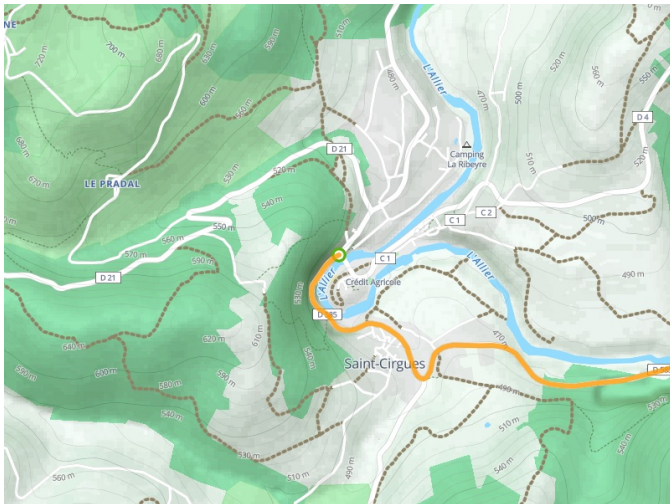

Lavoûte-Chilhac / Langeac

Via Allier

Départ
Lavoûte-Chilhac

Arrivée
Langeac

Durée
1 h 05 min

Distance
16,44 Km

Niveau
Anspruchsvoll

Thématique
Malerische Kanäle &
Flüsse

- Voie cyclable
- Liaisons
- Route partagée
- Alternatives
- Parcours VTT
- Parcours provisoire

Départ
Lavouête-Chilhac

Arrivée
Langeac