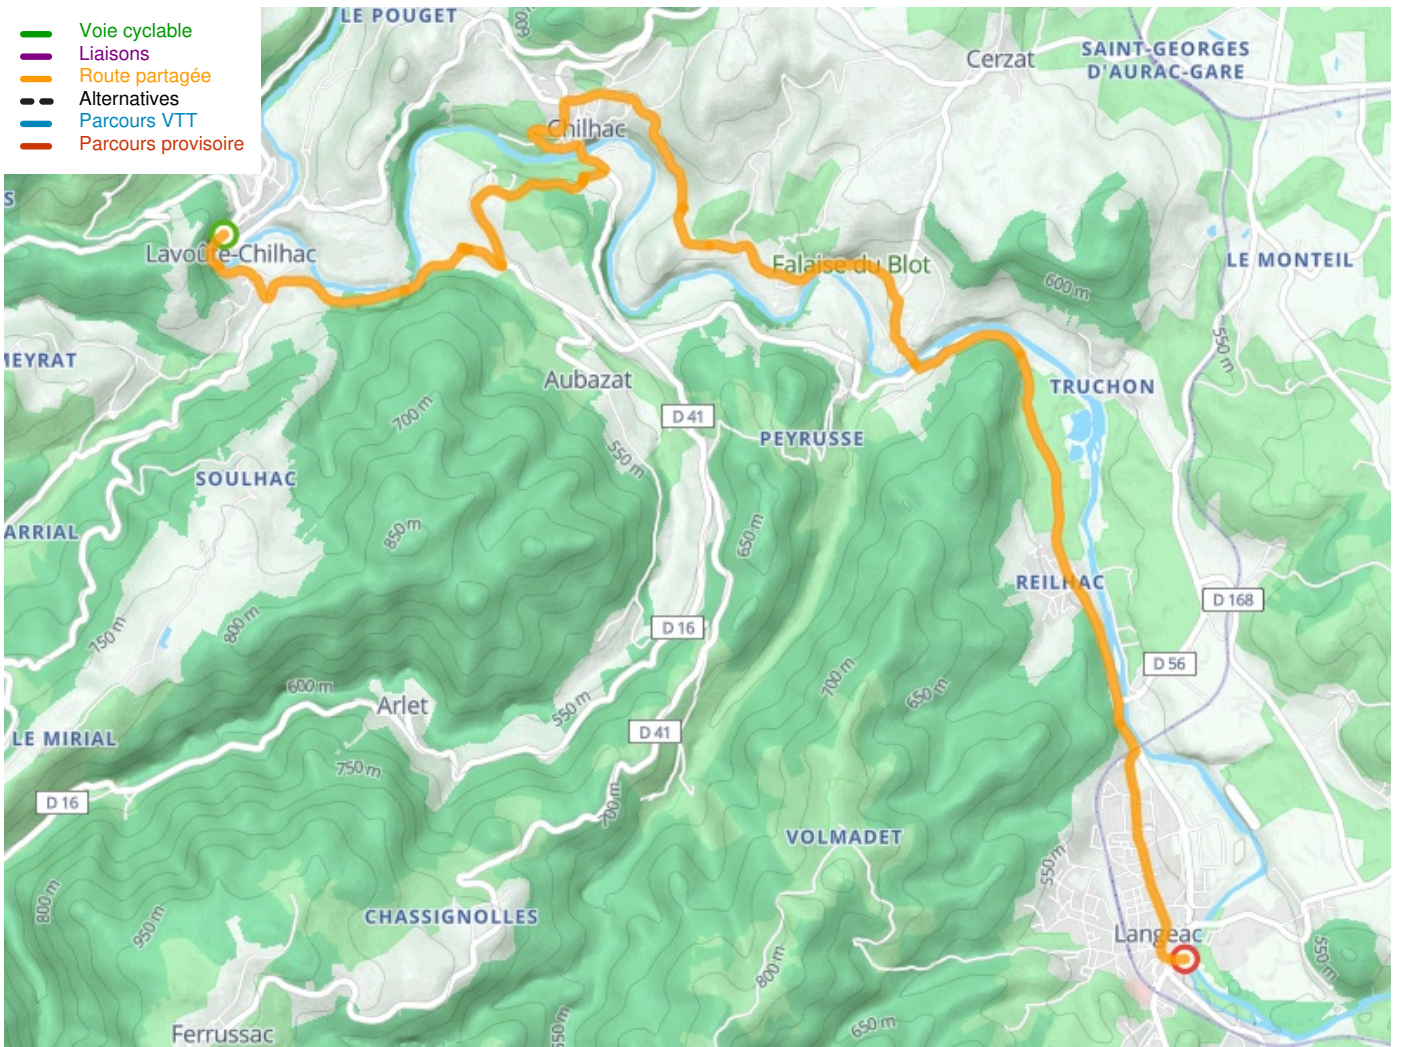

Lavoûte-Chilhac / Langeac

Via Allier

Départ
Lavoûte-Chilhac

Arrivée
Langeac

Durée
1 h 05 min

Distance
16,44 Km

Niveau
Anspruchsvoll

Thématique
Malerische Kanäle &
Flüsse

- Voie cyclable
- Liaisons
- Route partagée
- Alternatives
- Parcours VTT
- Parcours provisoire

Départ
Lavouête-Chilhac

Arrivée
Langeac