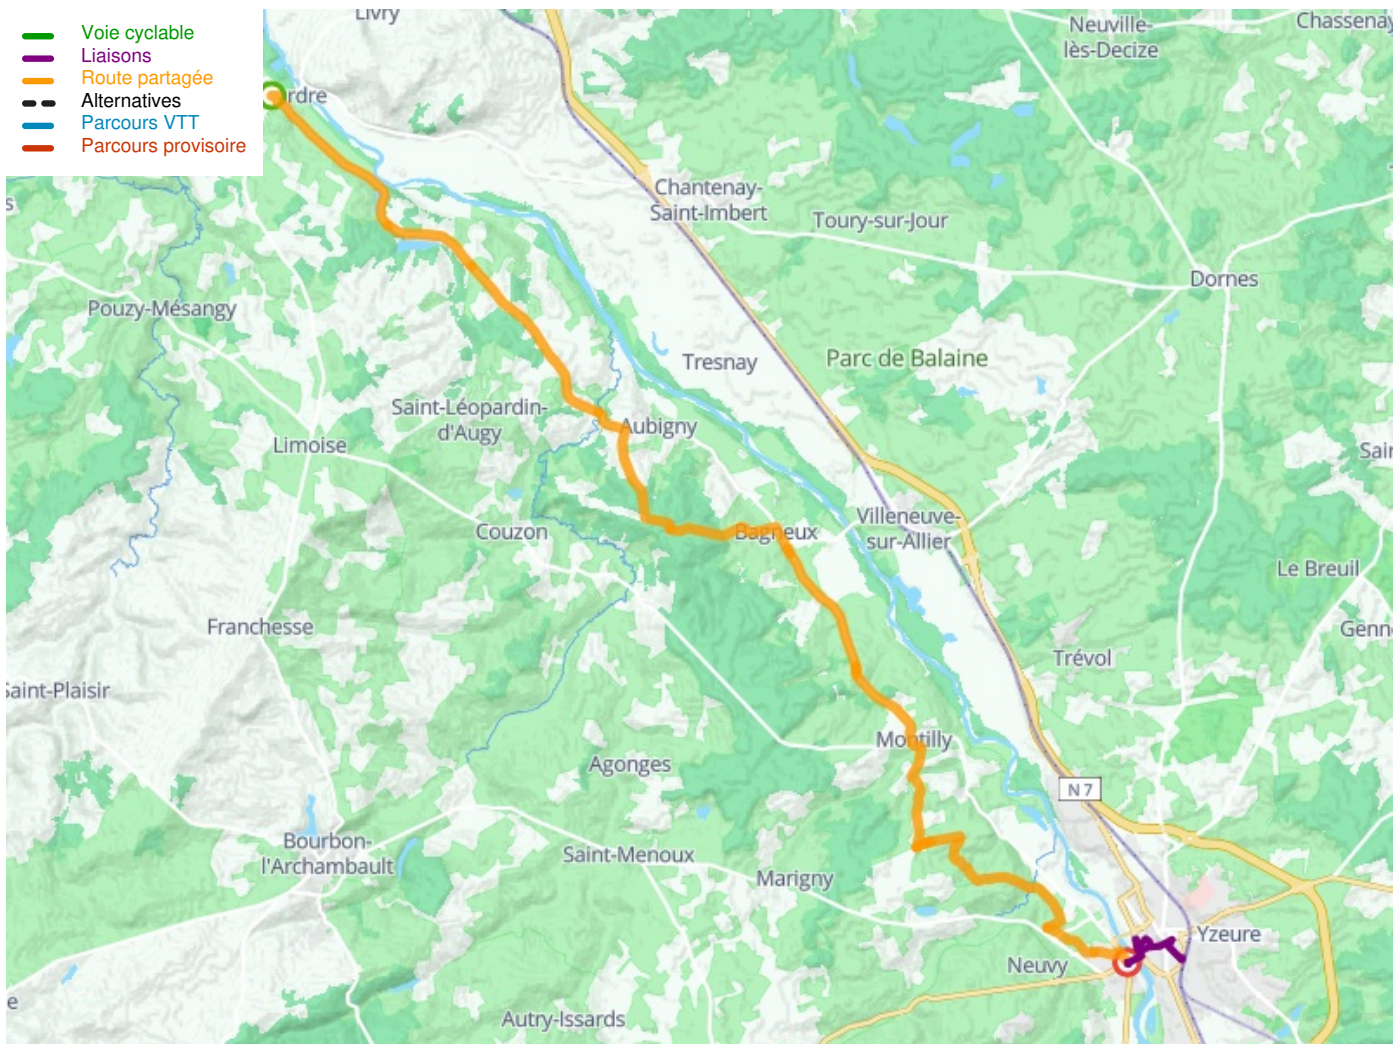

# Le Veudre / Moulins

Via Allier

---

**Départ**  
Le Veudre

**Arrivée**  
Moulins

**Durée**  
2 h 27 min

**Distance**  
36,99 Km

**Niveau**  
Mittel / Gute  
Grundkondition

**Thématique**  
Malerische Kanäle &  
Flüsse

**Départ  
Le Veudre**

**Arrivée  
Moulines**