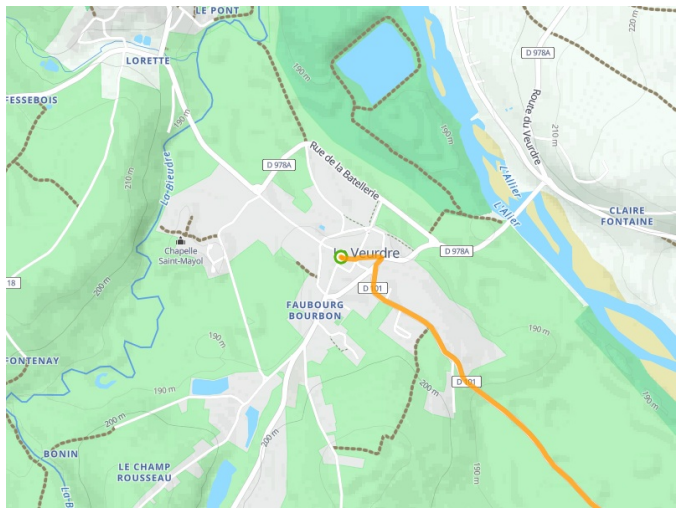

# Le Veudre / Moulins

Via Allier

---

**Départ**  
Le Veudre

**Arrivée**  
Moulins

**Durée**  
2 h 27 min

**Distance**  
36,99 Km

**Niveau**  
Mittel / Gute  
Grundkondition

**Thématique**  
Malerische Kanäle &  
Flüsse

**Départ  
Le Veudre**

**Arrivée  
Moulines**