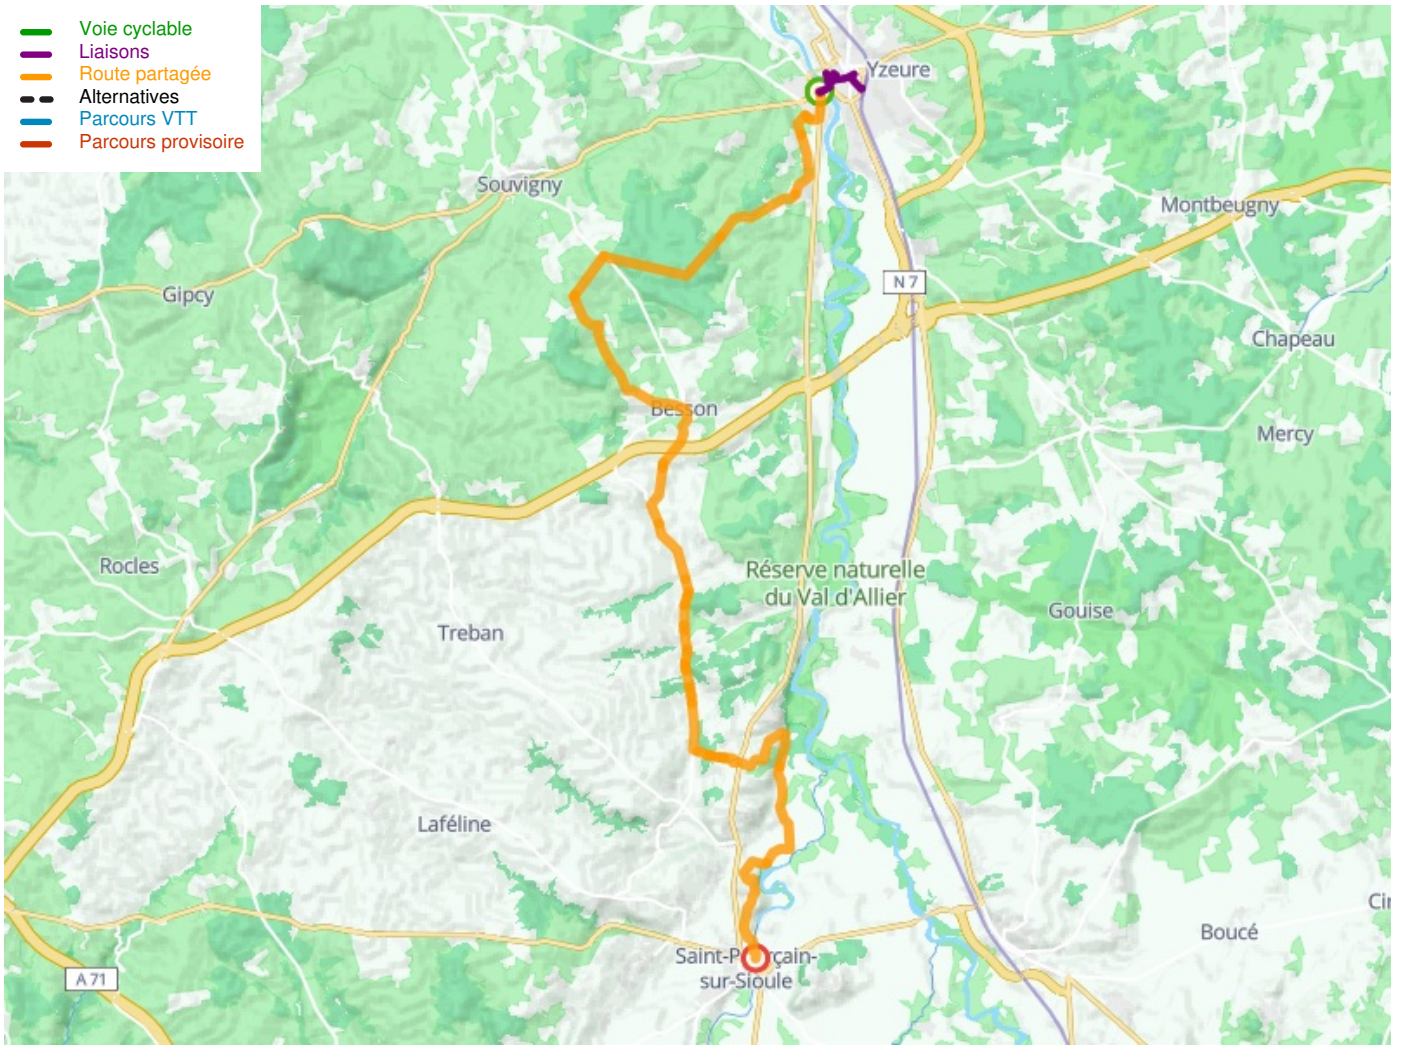

Moulins / Saint-Pourçain-sur-Sioule

Via Allier

Départ
Moulins

Arrivée
Saint-Pourçain-sur-Sioule

Durée
2 h 56 min

Distance
44,06 Km

Niveau
Anspruchsvoll

Thématique
Mitten in den Weingärten

- Voie cyclable
- Liaisons
- Route partagée
- Alternatives
- Parcours VTT
- Parcours provisoire

**Départ
Mouins**

**Arrivée
Saint-Pourçain-sur-Sioule**