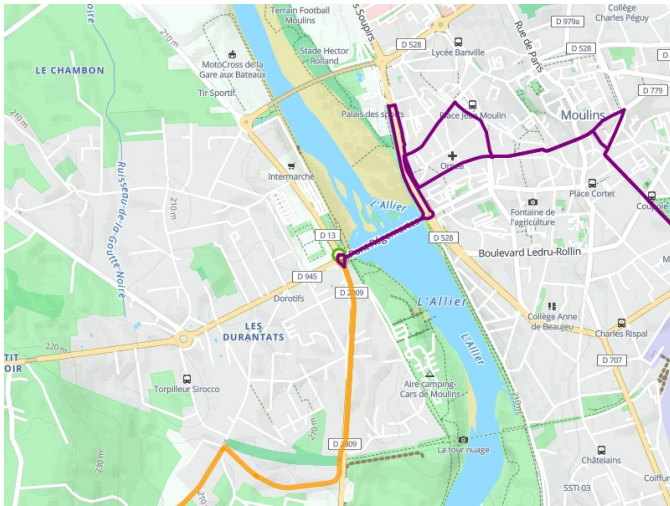

Moulins / Saint-Pourçain-sur-Sioule

Via Allier

Départ
Moulins

Arrivée
Saint-Pourçain-sur-Sioule

Durée
2 h 56 min

Distance
44,06 Km

Niveau
Anspruchsvoll

Thématique
Mitten in den Weingärten

- Voie cyclable
- Liaisons
- Route partagée
- Alternatives
- Parcours VTT
- Parcours provisoire

**Départ
Mouins**

**Arrivée
Saint-Pourçain-sur-Sioule**