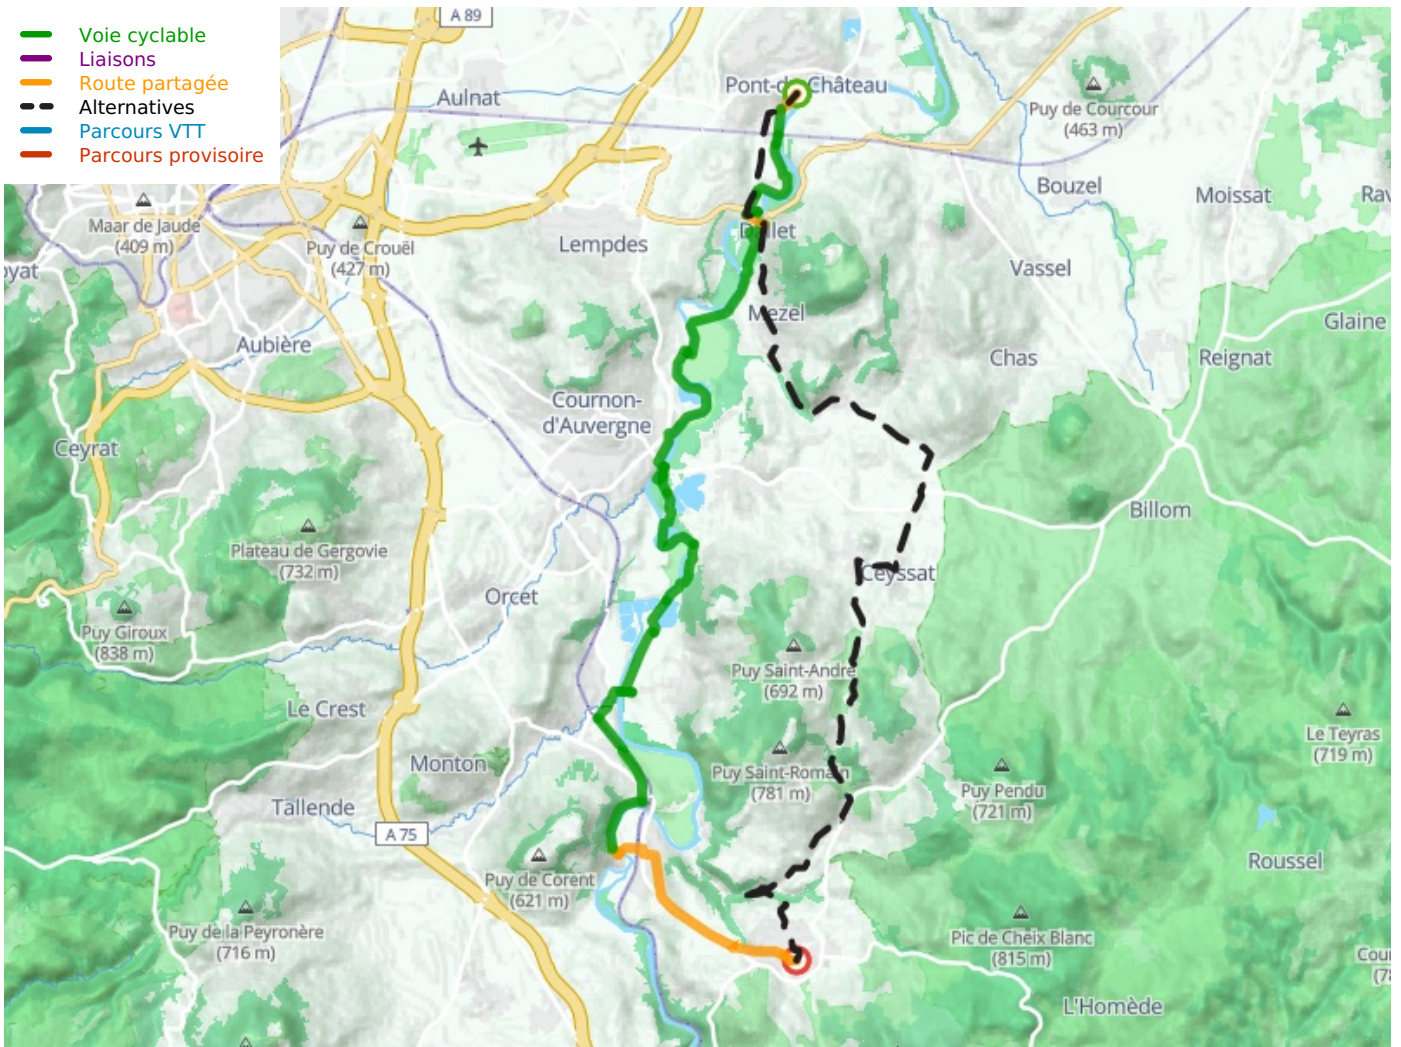

# Pont-du-Château / Vic-le-Comte

Via Allier

---

**Départ**  
Pont-du-Château

**Arrivée**  
Vic-le-Comte

**Durée**  
1 h 37 min

**Distance**  
26,86 Km

**Niveau**  
Mittel / Gute  
Grundkondition

**Thématique**  
Mitten in den  
Weingärten

- Voie cyclable
- Liaisons
- Route partagée
- - - Alternatives
- Parcours VTT
- Parcours provisoire

**Départ**  
Pont-du-Château

**Arrivée**  
Vic-le-Comte