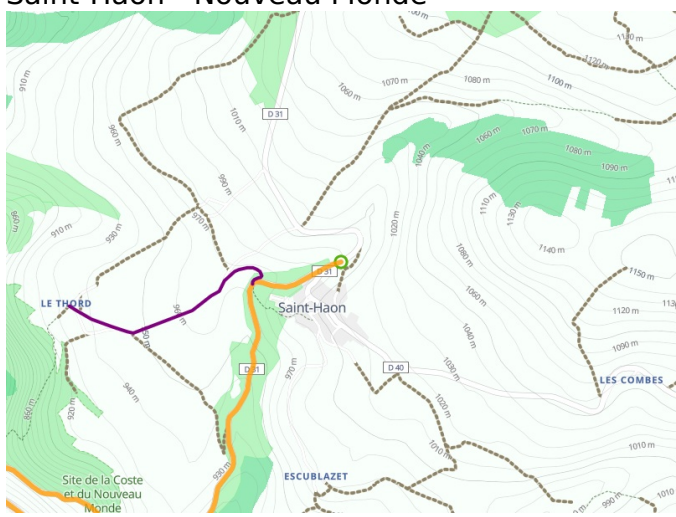

Saint-Haon - Nouveau Monde / Langogne

Via Allier

Départ
Saint-Haon - Nouveau
Monde

Arrivée
Langogne

Durée
2 h 16 min

Distance
34,07 Km

Niveau
Anspruchsvoll

Thématique
Malerische Kanäle &
Flüsse

Départ
Saint-Haon - Nouveau Monde

Arrivée
Langogne