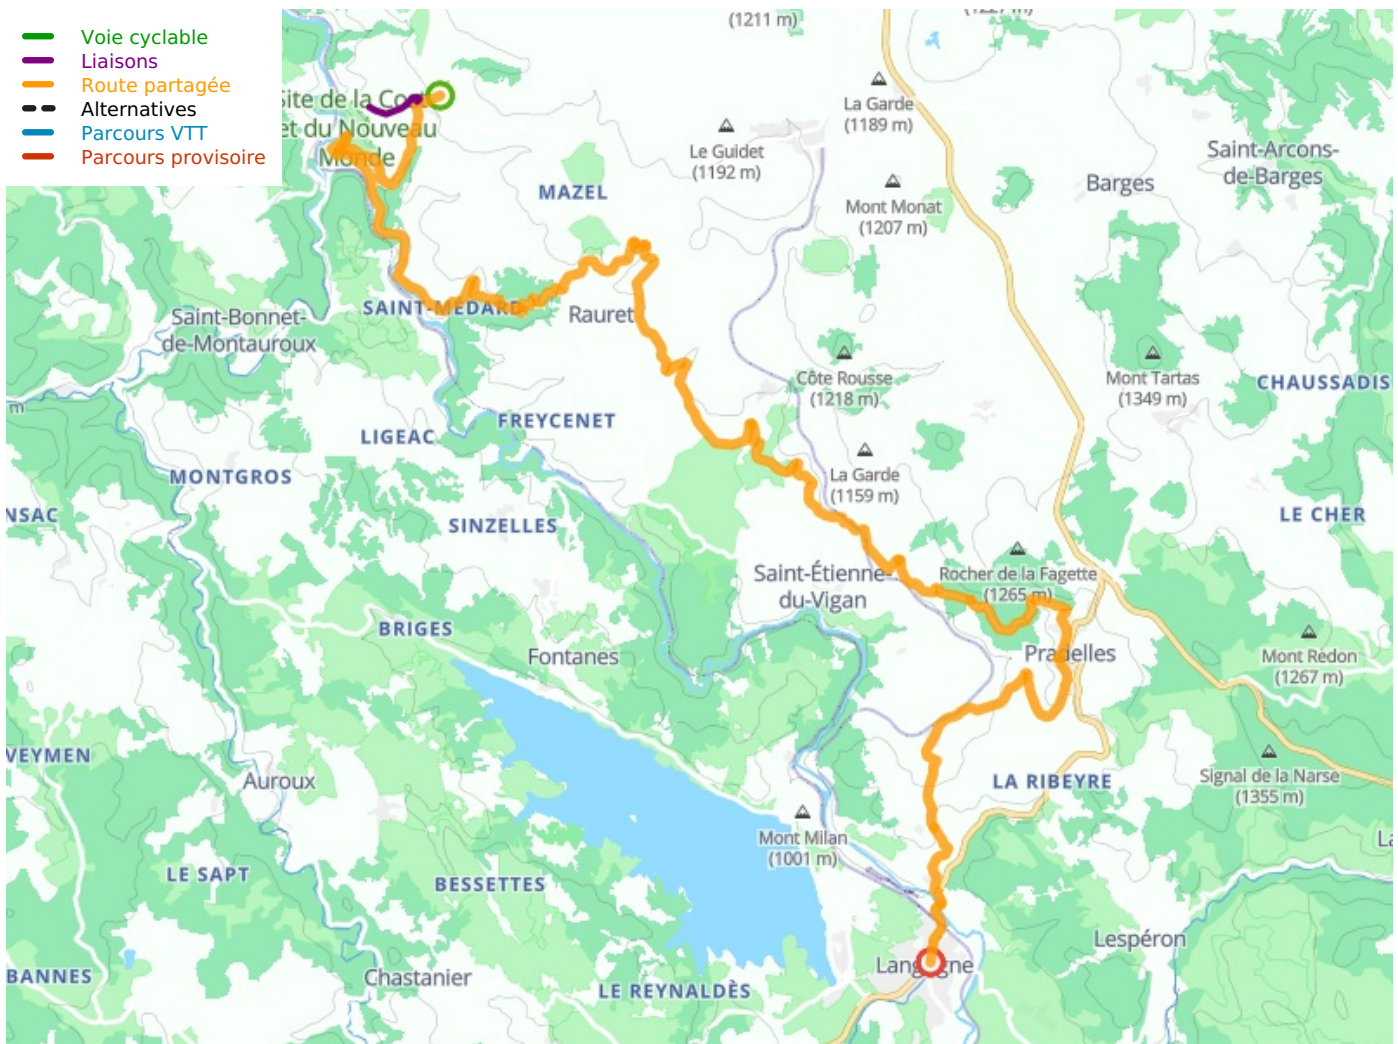

Saint-Haon - Nouveau Monde / Langogne

Via Allier

Départ
Saint-Haon - Nouveau
Monde

Arrivée
Langogne

Durée
2 h 16 min

Distance
34,07 Km

Niveau
Anspruchsvoll

Thématique
Malerische Kanäle &
Flüsse

Départ
Saint-Haon - Nouveau Monde

Arrivée
Langogne