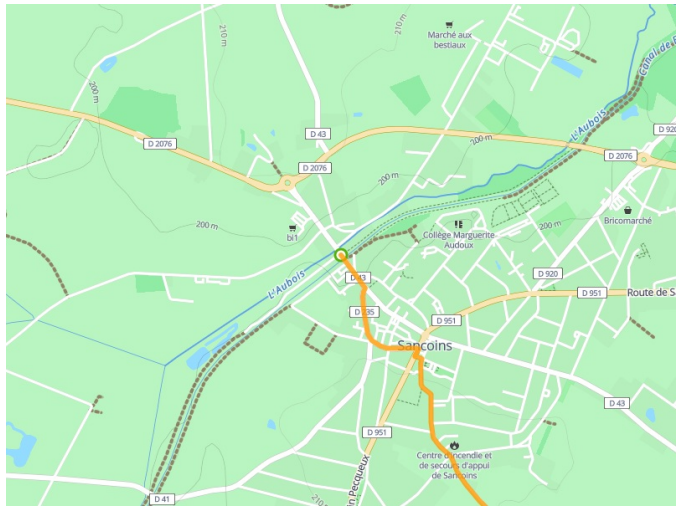

Sancoins / Le Veudre

Via Allier

Départ
Sancoins

Arrivée
Le Veudre

Durée
1 h 09 min

Distance
17,39 Km

Niveau
Mittel / Gute
Grundkondition

Thématique
Malerische Kanäle &
Flüsse

- Voie cyclable
- Liaisons
- Route partagée
- - - Alternatives
- Parcours VTT
- Parcours provisoire

**Départ
Sancoins**

**Arrivée
Le Veudre**