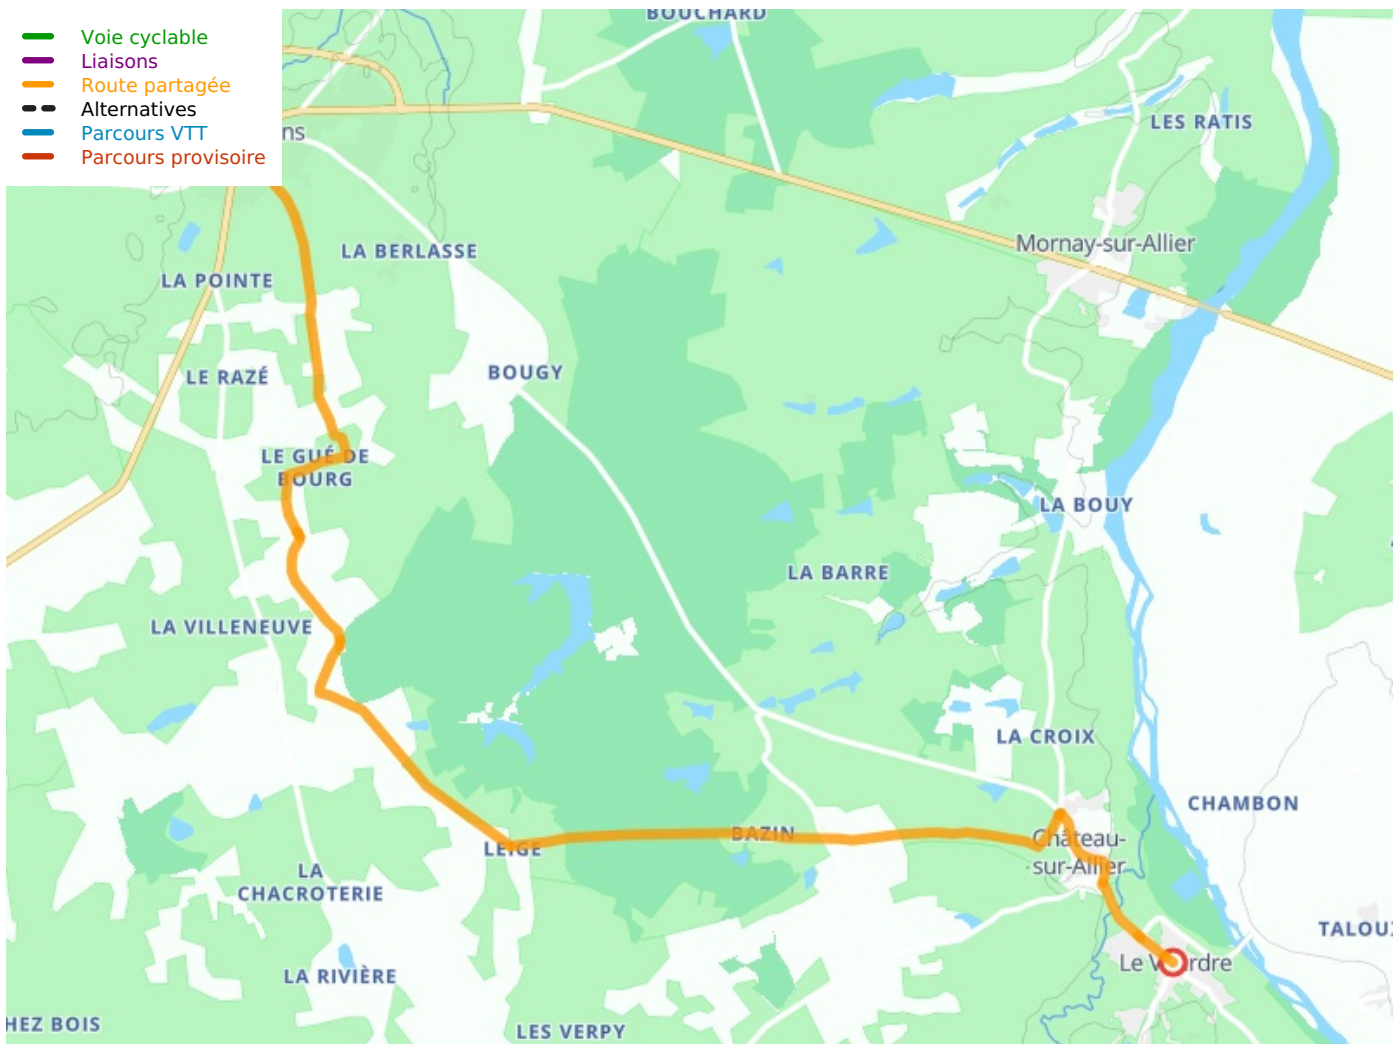

Sancoins / Le Veudre

Via Allier

Départ
Sancoins

Arrivée
Le Veudre

Durée
1 h 09 min

Distance
17,39 Km

Niveau
Mittel / Gute
Grundkondition

Thématique
Malerische Kanäle &
Flüsse

- Voie cyclable
- Liaisons
- Route partagée
- - - Alternatives
- Parcours VTT
- Parcours provisoire

**Départ
Sancoins**

**Arrivée
Le Veudre**