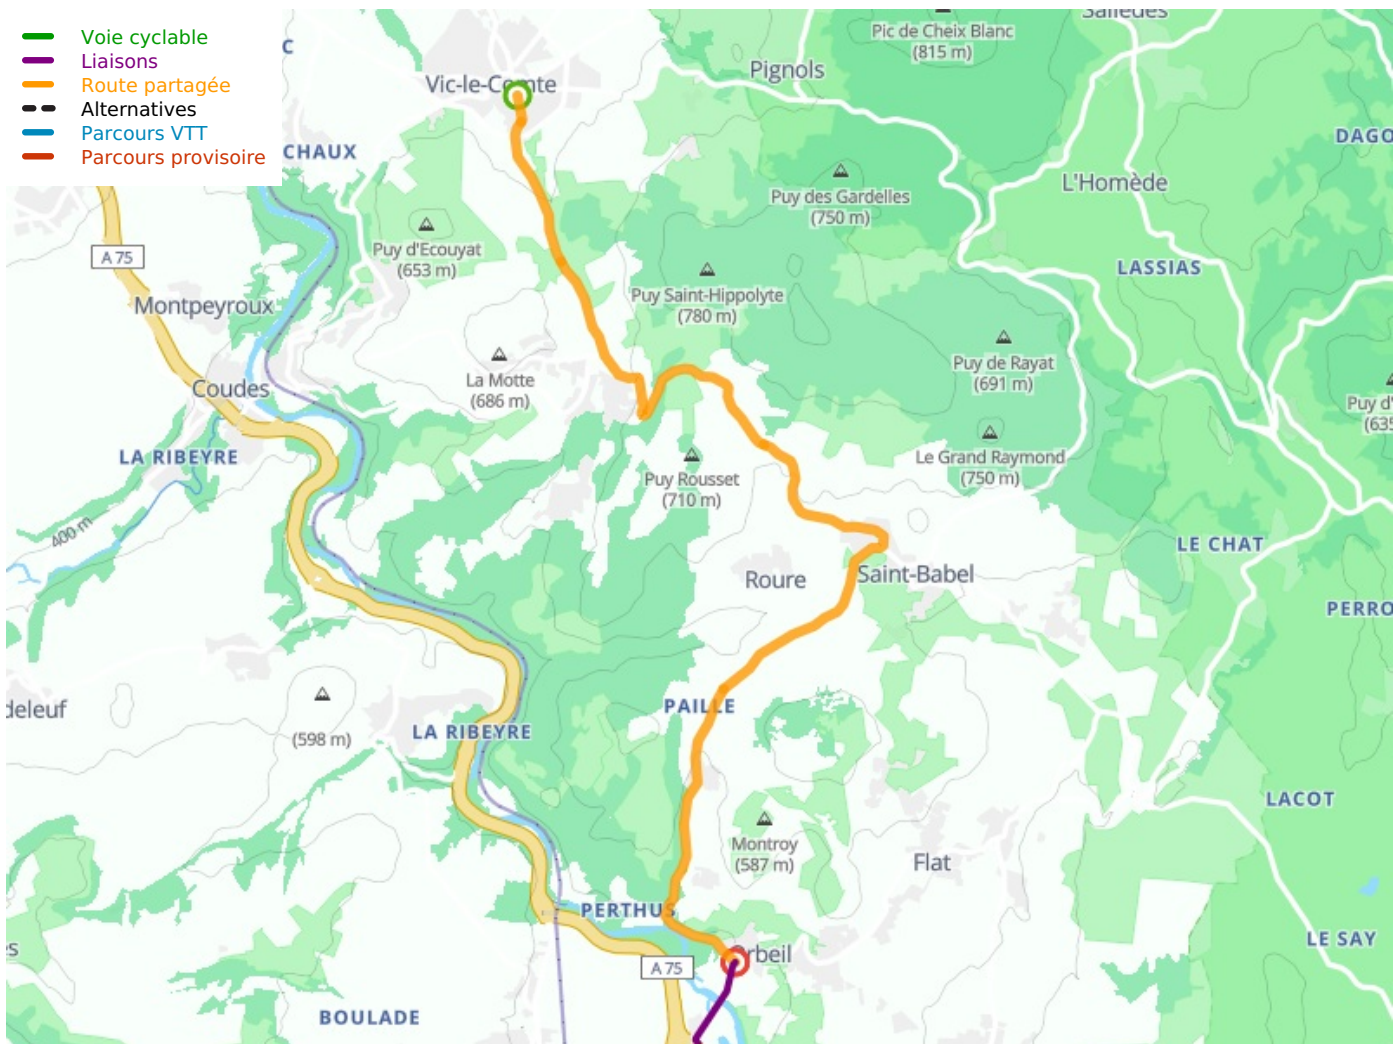

# Vic-le-Comte / Issoire

Via Allier

---

**Départ**  
Vic-le-Comte

**Arrivée**  
Issoire

**Durée**  
54 min

**Distance**  
13,51 Km

**Niveau**  
Mittel / Gute  
Grundkondition

**Départ**  
Vic-le-Comte

**Arrivée**  
Issoire