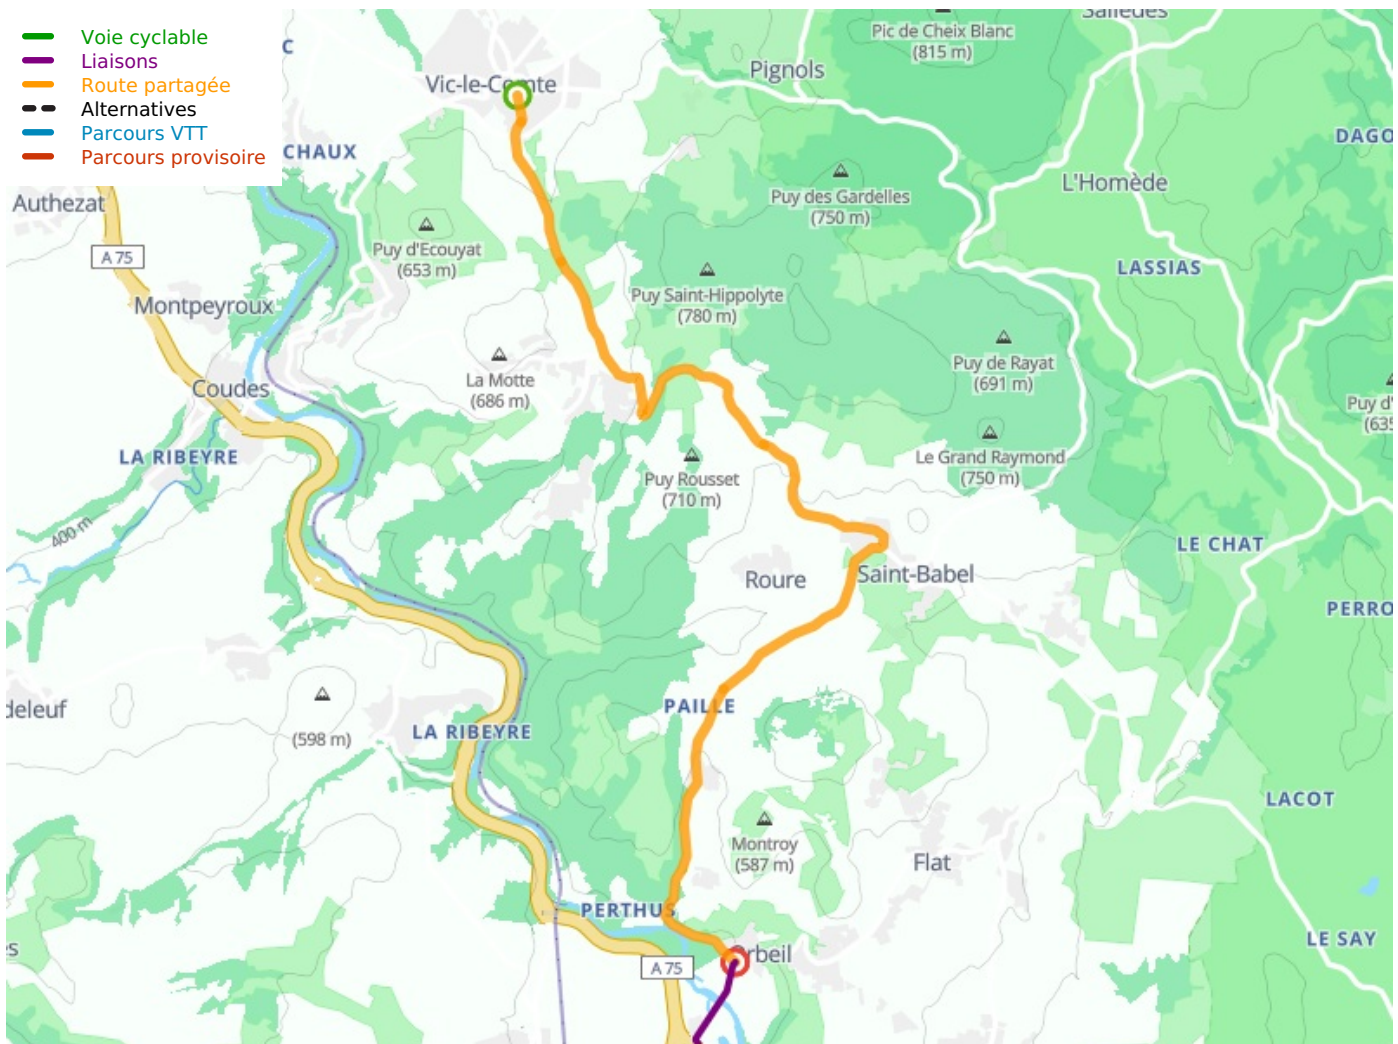

Vic-le-Comte / Issoire

Via Allier

Départ
Vic-le-Comte

Arrivée
Issoire

Durée
54 min

Distance
13,51 Km

Niveau
Mittel / Gute
Grundkondition

Départ
Vic-le-Comte

Arrivée
Issoire