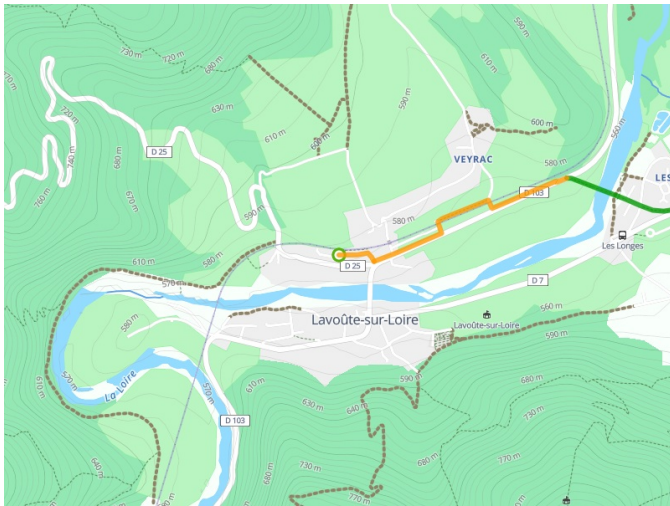

# Lavoûte-sur-Loire / Yssingeaux

Via Fluvia

---

**Départ**  
Lavoûte-sur-Loire

**Arrivée**  
Yssingeaux

**Durée**  
1 h 30 min

**Distance**  
22,61 Km

**Niveau**  
Mittel / Gute  
Grundkondition

**Thématique**  
Natur & regionales  
Kulturerbe

- Voie cyclable
- Liaisons
- Route partagée
- - - Alternatives
- Parcours VTT
- Parcours provisoire

**Départ**  
Lavoûte-sur-Loire

**Arrivée**  
Yssingieux