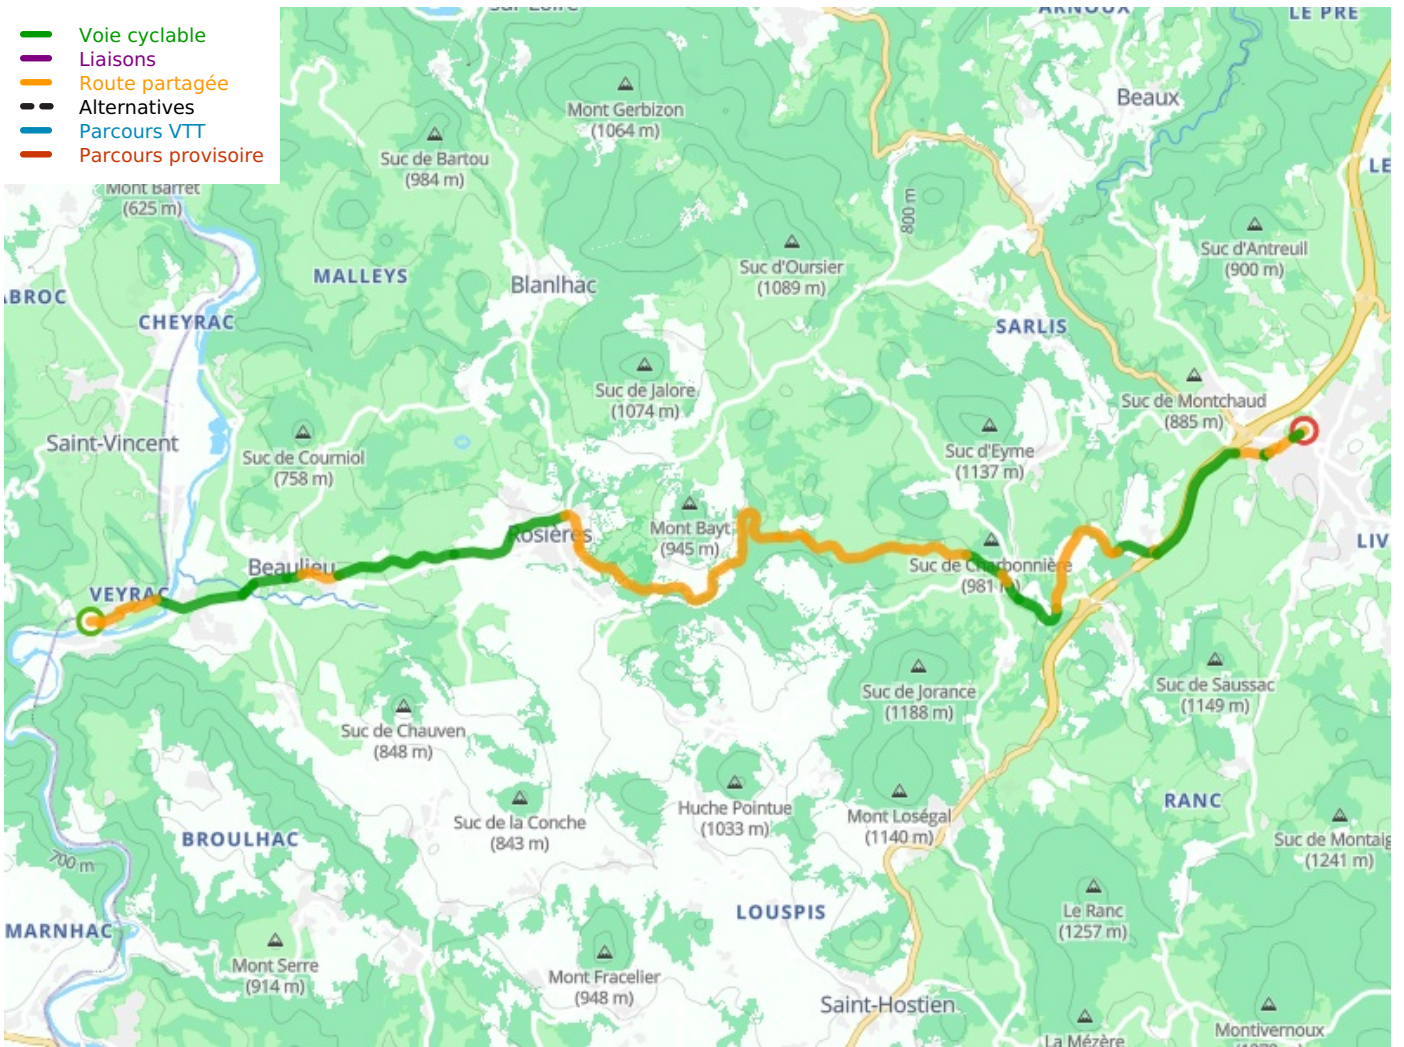

# Lavoûte-sur-Loire / Yssingeaux

Via Fluvia

---

**Départ**  
Lavoûte-sur-Loire

**Arrivée**  
Yssingeaux

**Durée**  
1 h 30 min

**Distance**  
22,61 Km

**Niveau**  
Mittel / Gute  
Grundkondition

**Thématique**  
Natur & regionales  
Kulturerbe

- Voie cyclable
- Liaisons
- Route partagée
- - - Alternatives
- Parcours VTT
- Parcours provisoire

**Départ**  
Lavoûte-sur-Loire

**Arrivée**  
Yssingieux