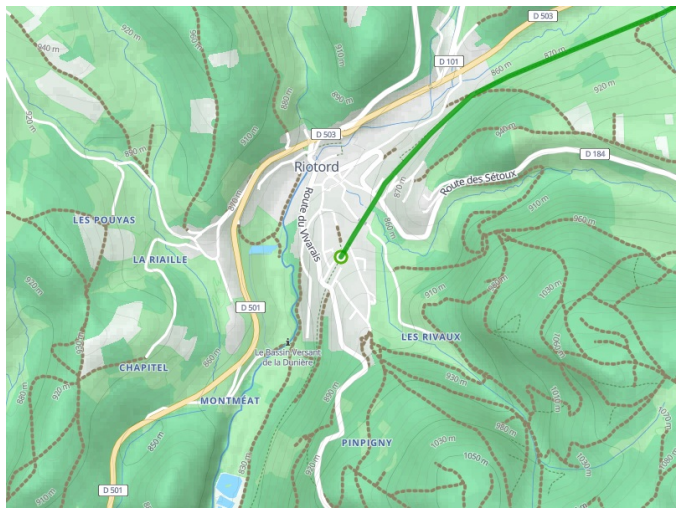

Riotord / Bourg-Argental

Via Fluvia

Départ
Riotord

Arrivée
Bourg-Argental

Durée
1 h 20 min

Distance
20,81 Km

Niveau
Mittel / Gute
Grundkondition

Thématique
Natur & regionales
Kulturerbe

Départ
Riotord

Arrivée
Bourg-Argental