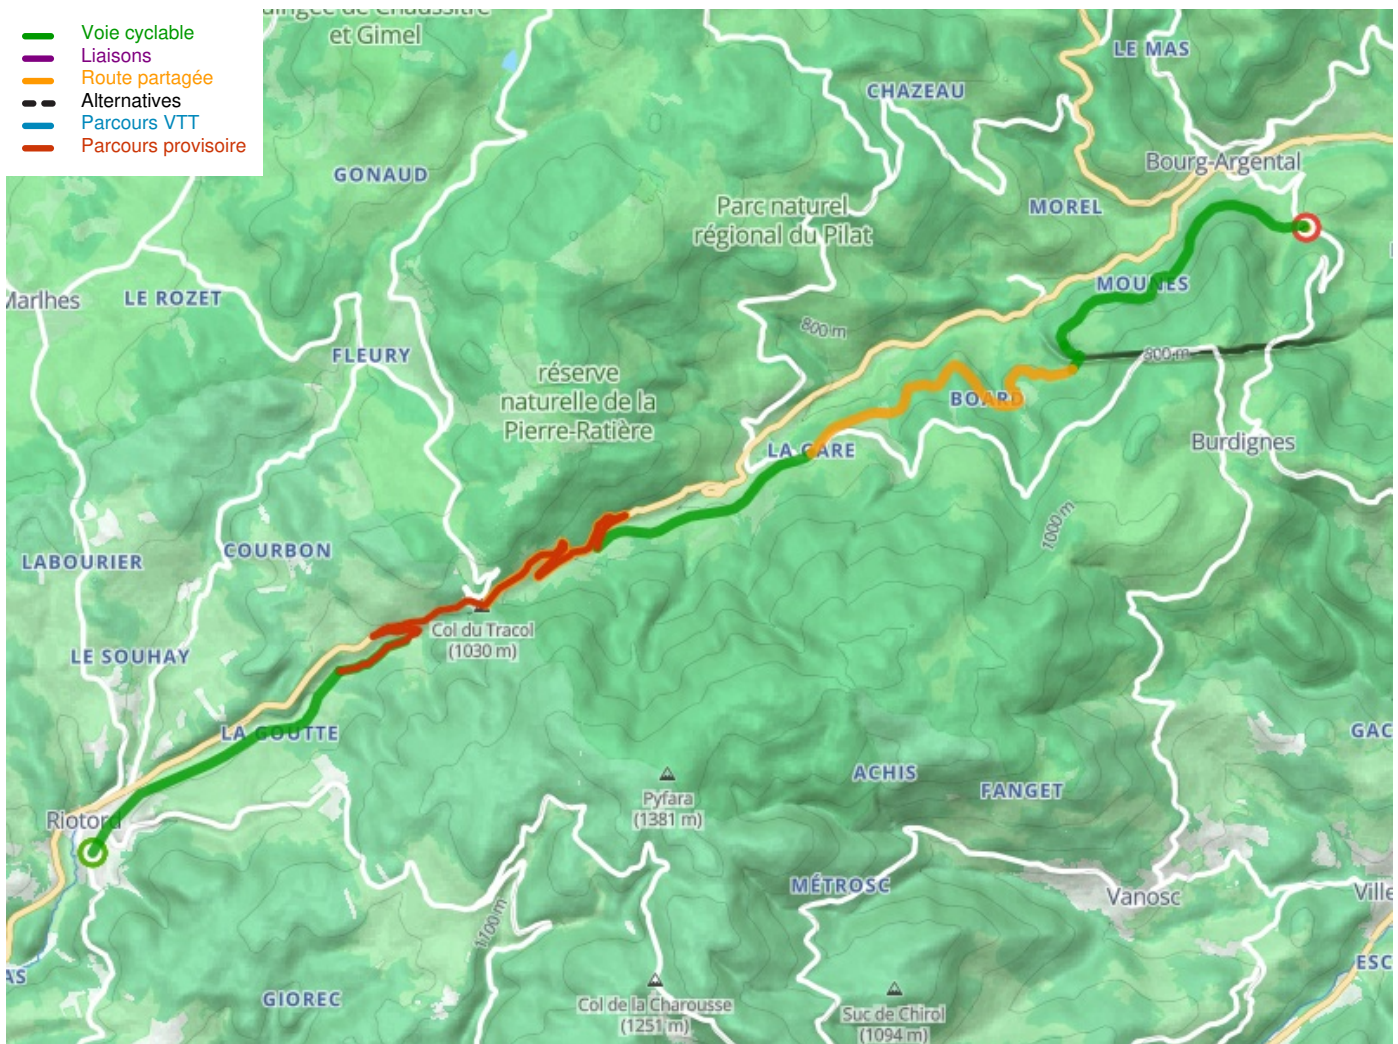

Riotord / Bourg-Argental

Via Fluvia

Départ
Riotord

Arrivée
Bourg-Argental

Durée
1 h 20 min

Distance
20,81 Km

Niveau
Mittel / Gute
Grundkondition

Thématique
Natur & regionales
Kulturerbe

Départ
Riotord

Arrivée
Bourg-Argental