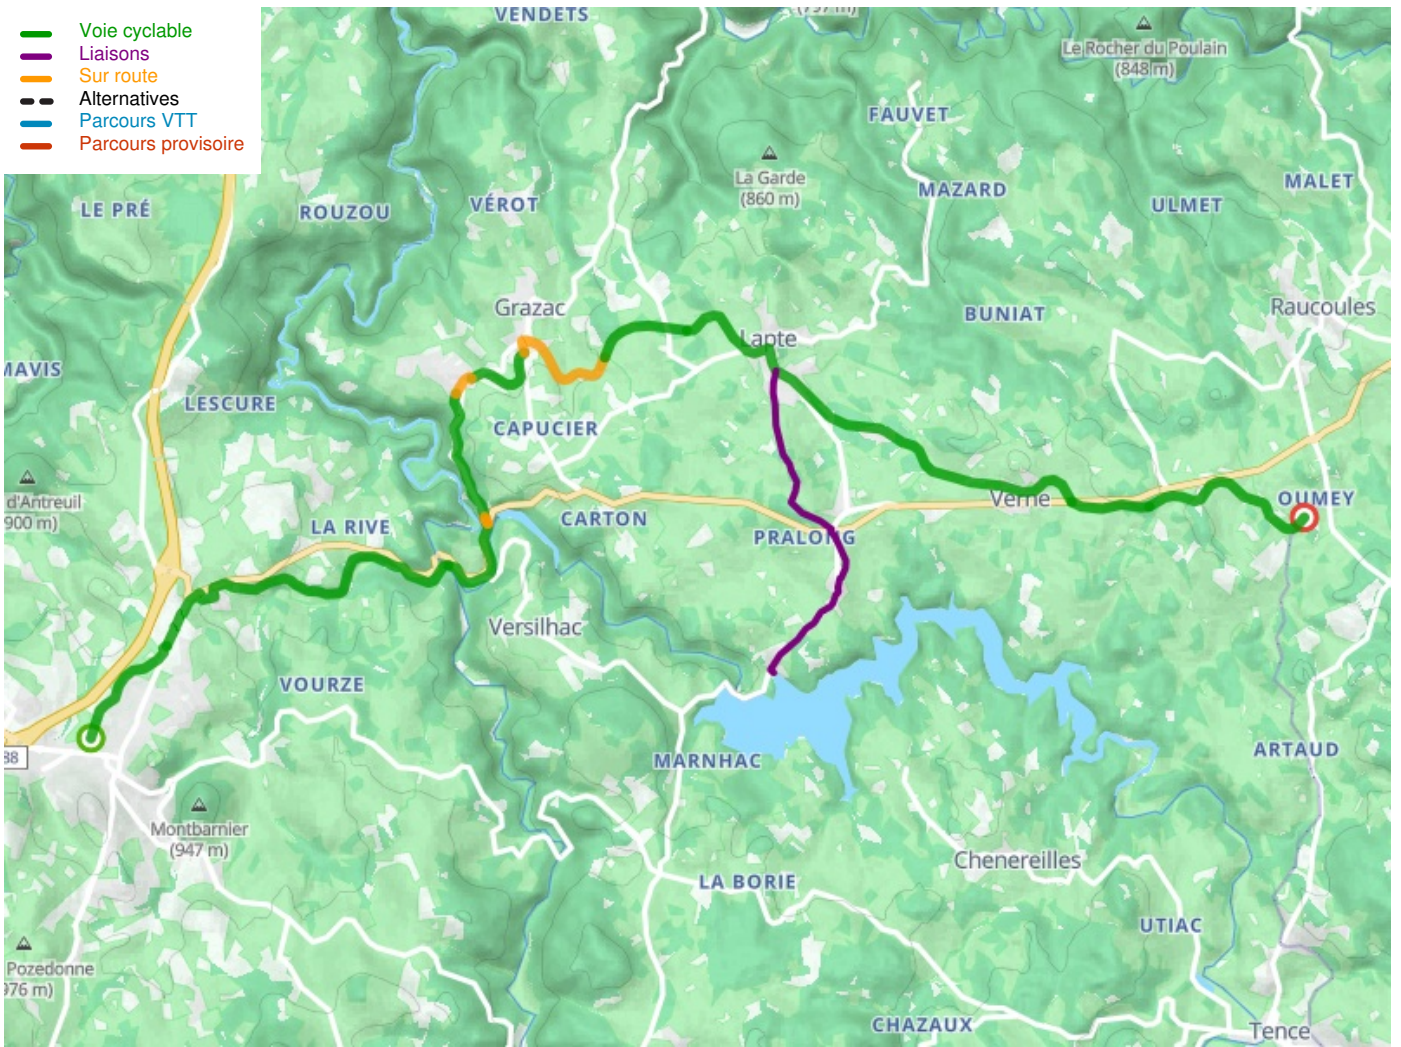

Yssingeaux / Raucoules

Via Fluvia

Départ
Yssingeaux

Arrivée
Raucoules

Durée
1 h 22 min

Distance
20,57 Km

Niveau
Anfänger / mit der Familie

Thématique
Alte Eisenbahn, Natur &
regionales Kulturerbe

- Voie cyclable
- Liaisons
- Sur route
- - - Alternatives
- Parcours VTT
- Parcours provisoire

Départ
Yssingaux

Arrivée
Raucoules