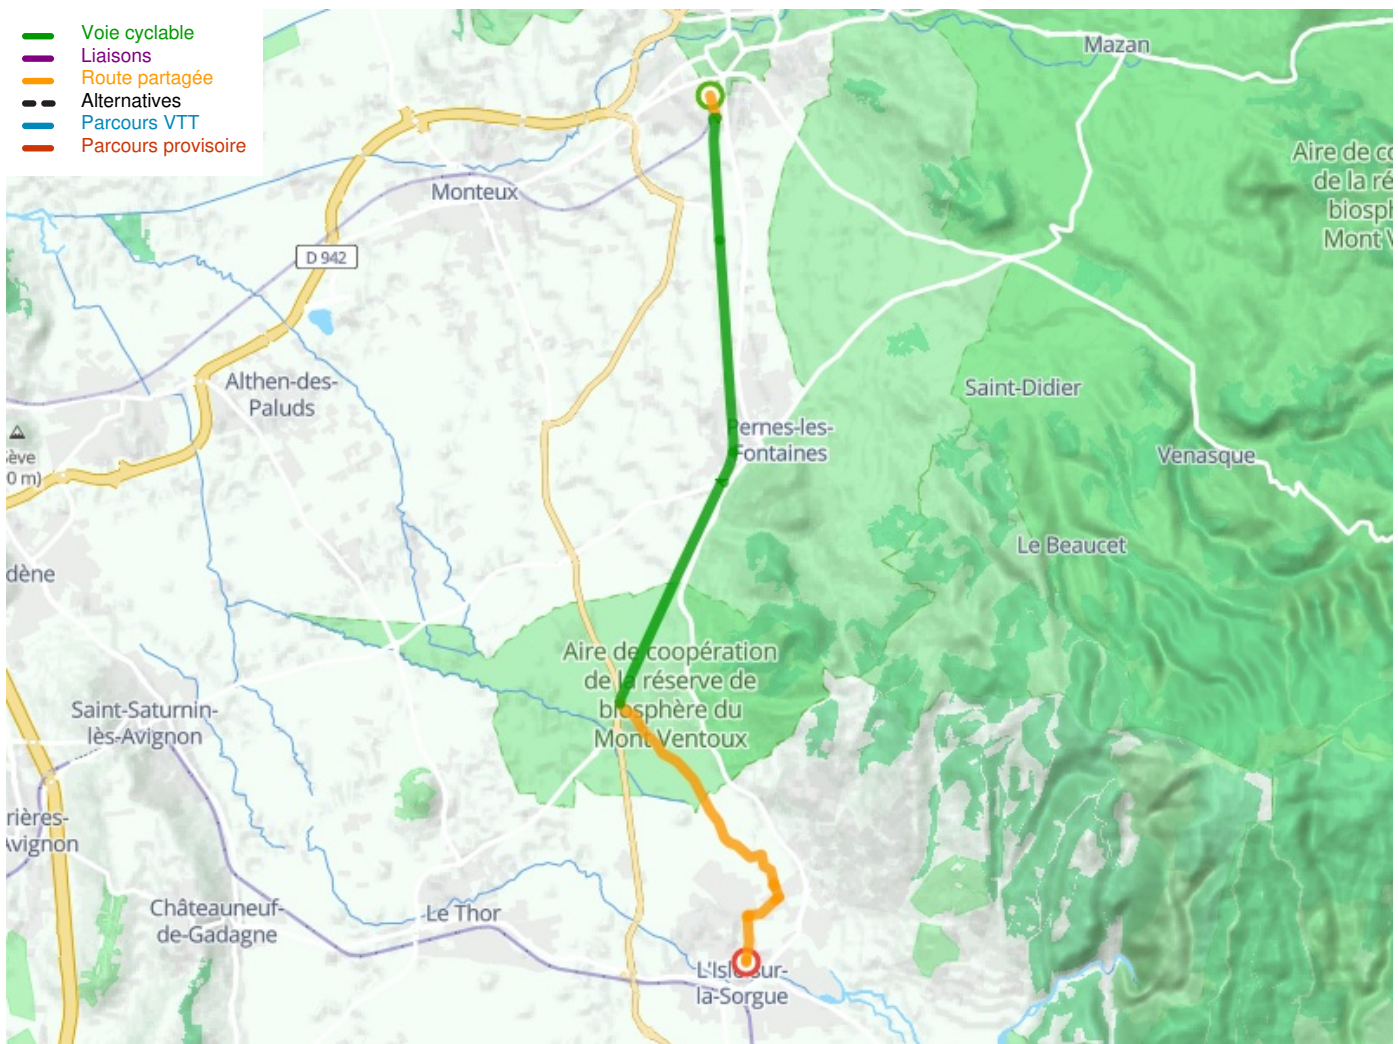

# Carpentras / L'Isle-sur-la-Sorgue

Via Venaissia

---

**Départ**  
Carpentras

**Arrivée**  
L'Isle-sur-la-Sorgue

**Durée**  
1 h 05 min

**Distance**  
16,38 Km

**Niveau**  
Anfänger / mit der Familie

**Thématique**  
Alte Eisenbahn

**Départ**  
Carpentras

**Arrivée**  
L'Isle-sur-la-Sorgue