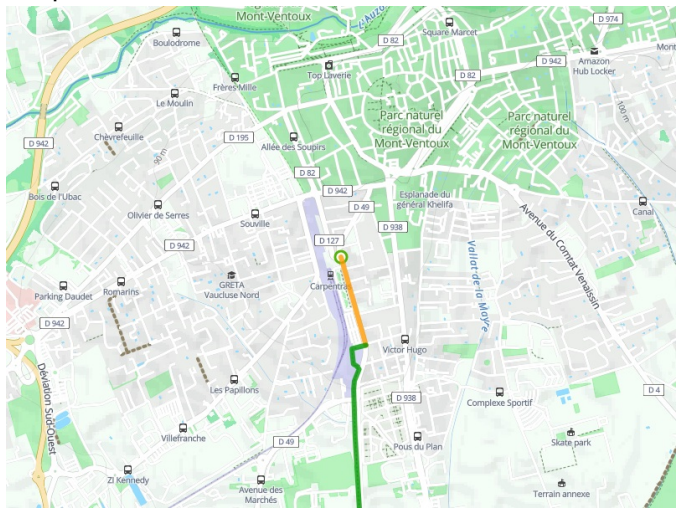

# Carpentras / L'Isle-sur-la-Sorgue

Via Venaissia

---

**Départ**  
Carpentras

**Arrivée**  
L'Isle-sur-la-Sorgue

**Durée**  
1 h 05 min

**Distance**  
16,38 Km

**Niveau**  
Anfänger / mit der Familie

**Thématique**  
Alte Eisenbahn

**Départ**  
Carpentras

**Arrivée**  
L'Isle-sur-la-Sorgue