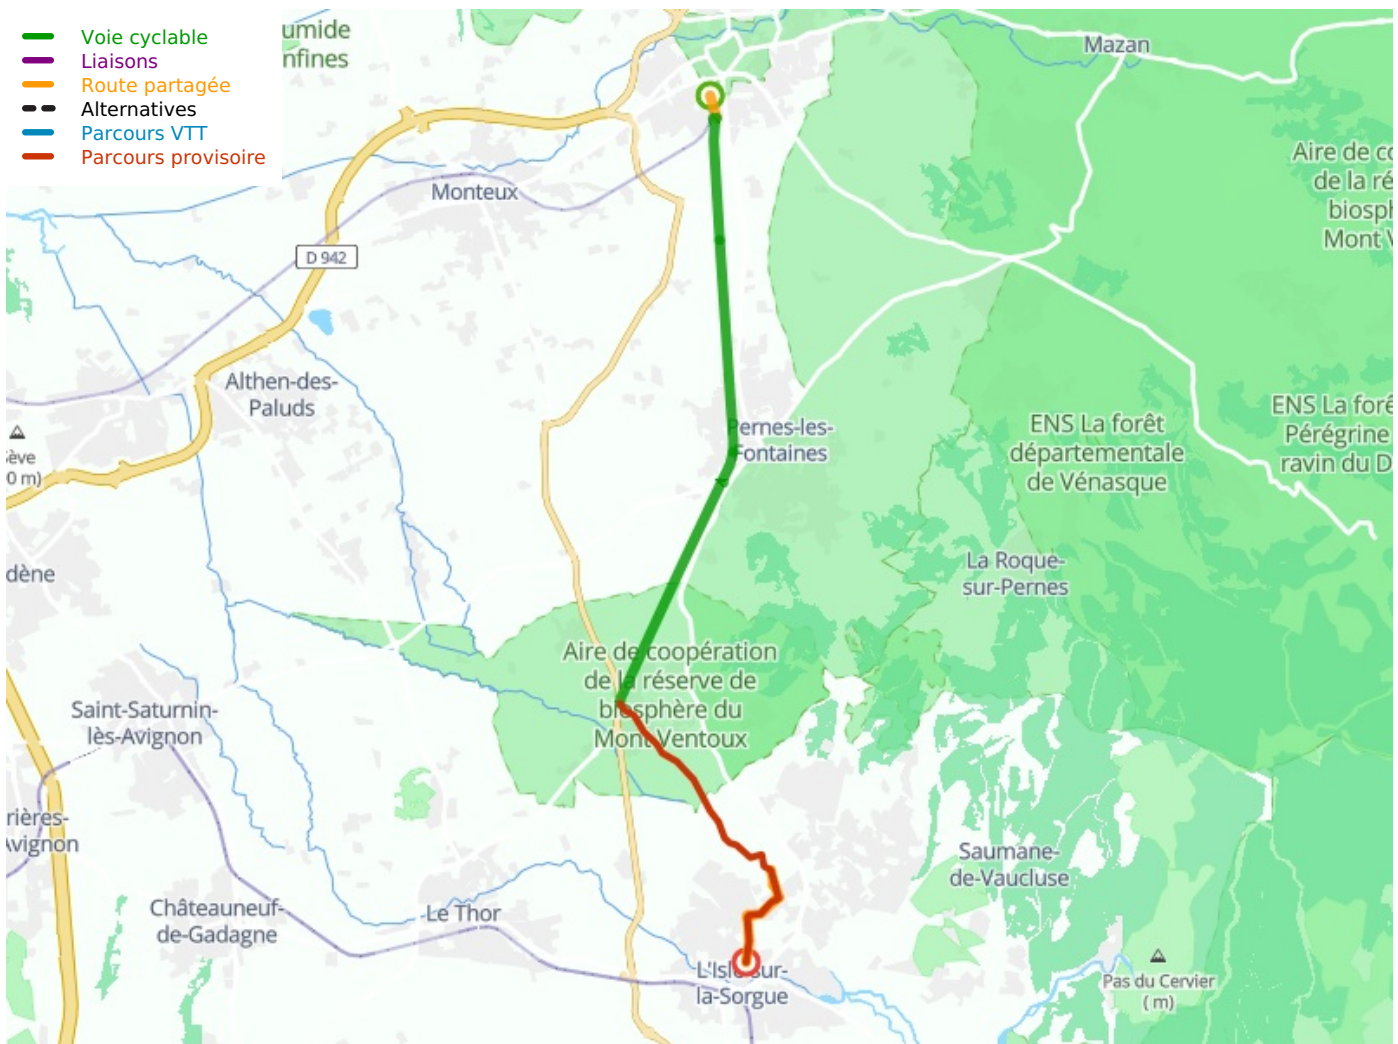

Carpentras / L'Isle-sur-la-Sorgue

Via Venaissia

□

Départ

Carpentras

Arrivée

L'Isle-sur-la-Sorgue

Durée

1 h 05 min

Distance

16,38 Km

Niveau

Anfänger / mit der
Familie

Thématique

Alte Eisenbahn

**Départ
Carpentras**

**Arrivée
L'Isle-sur-la-Sorgue**