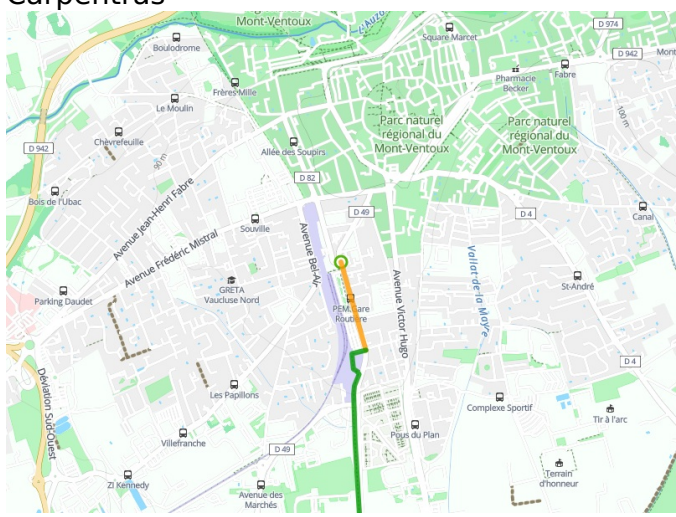

Carpentras / L'Isle-sur-la-Sorgue

Via Venaissia

□

Départ

Carpentras

Arrivée

L'Isle-sur-la-Sorgue

Durée

1 h 05 min

Distance

16,38 Km

Niveau

Anfänger / mit der
Familie

Thématique

Alte Eisenbahn

**Départ
Carpentras**

**Arrivée
L'Isle-sur-la-Sorgue**