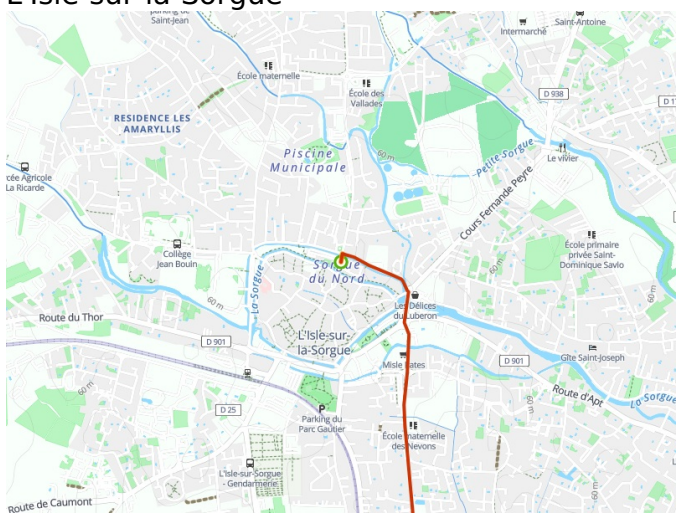

L'Isle-sur-la-Sorgue / Robion

Via Venaissia

Départ
L'Isle-sur-la-Sorgue

Arrivée
Robion

Durée
48 min

Distance
12,01 Km

Niveau
Mittel / Gute
Grundkondition

Thématique
Berge

- Voie cyclable
- Liaisons
- Route partagée
- - - Alternatives
- Parcours VTT
- Parcours provisoire

Départ
L'Isle-sur-la-Sorgue

Arrivée
Robion