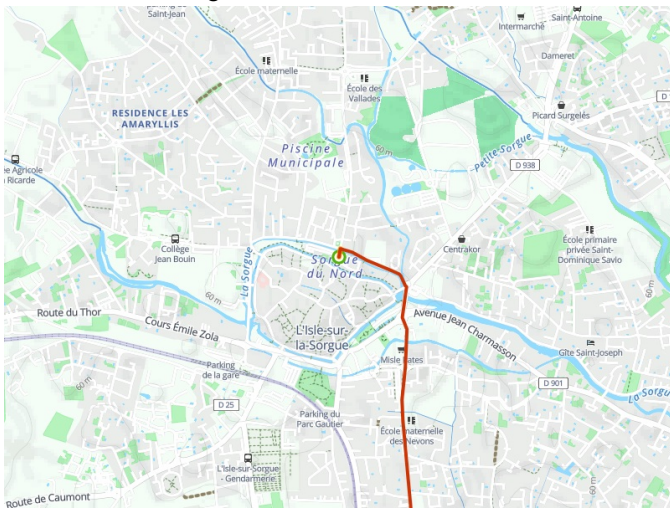

L'Isle-sur-la-Sorgue / Robion

Via Venaissia

Départ
L'Isle-sur-la-Sorgue

Arrivée
Robion

Durée
48 min

Distance
12,01 Km

Niveau
Mittel / Gute
Grundkondition

Thématique
Berge

Départ
L'Isle-sur-la-Sorgue

Arrivée
Robion