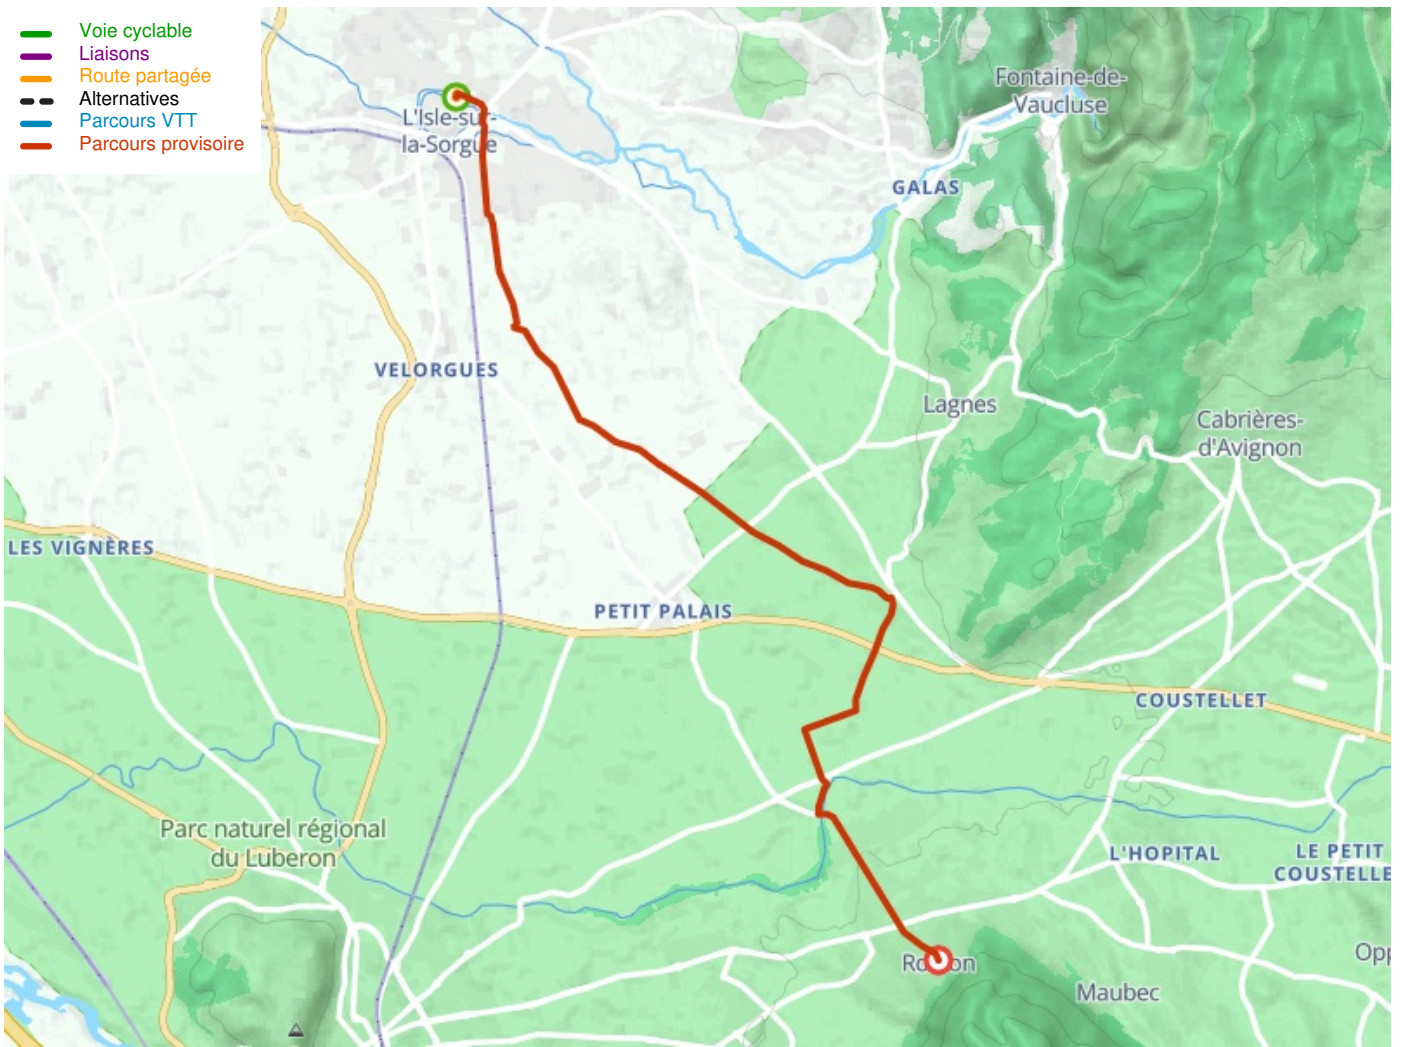

L'Isle-sur-la-Sorgue / Robion

Via Venaissia

Départ
L'Isle-sur-la-Sorgue

Arrivée
Robion

Durée
48 min

Distance
12,01 Km

Niveau
Mittel / Gute
Grundkondition

Thématique
Berge

Départ
L'Isle-sur-la-Sorgue

Arrivée
Robion