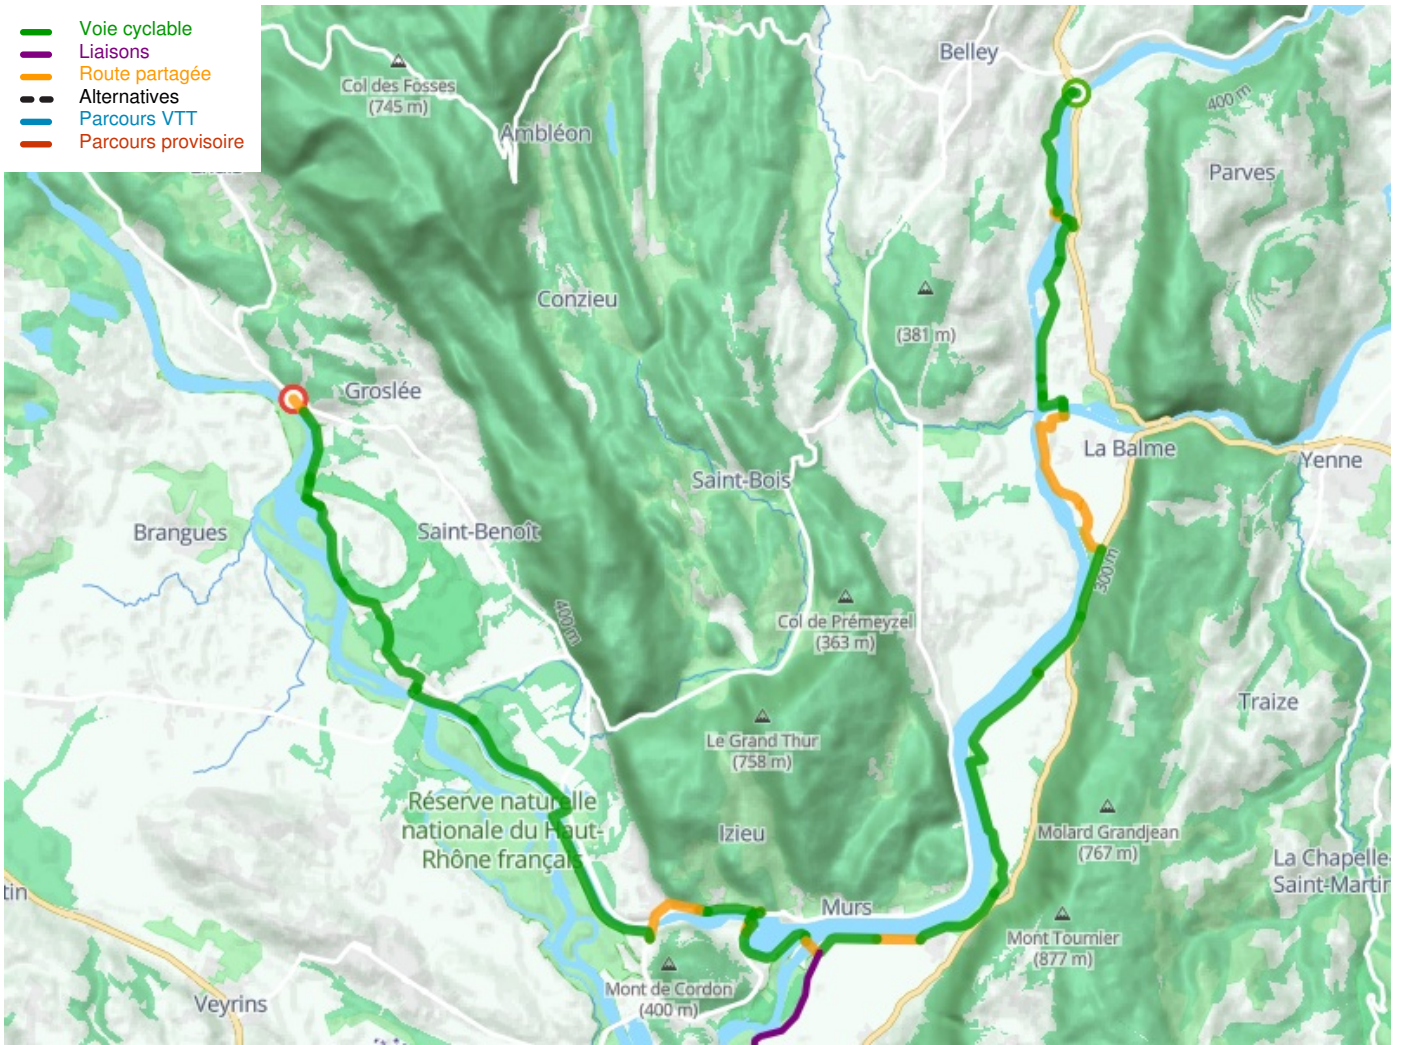

# Belley / Groslée

ViaRhôna

---

**Départ**  
Belley

**Arrivée**  
Groslée

**Durée**  
2 h 39 min

**Distance**  
35,61 Km

**Niveau**  
Mittel / Gute  
Grundkondition

**Thématique**  
Malerische Kanäle &  
Flüsse

- Voie cyclable
- Liaisons
- Route partagée
- Alternatives
- Parcours VTT
- Parcours provisoire

**Départ  
Belley**

**Arrivée  
Groslée**