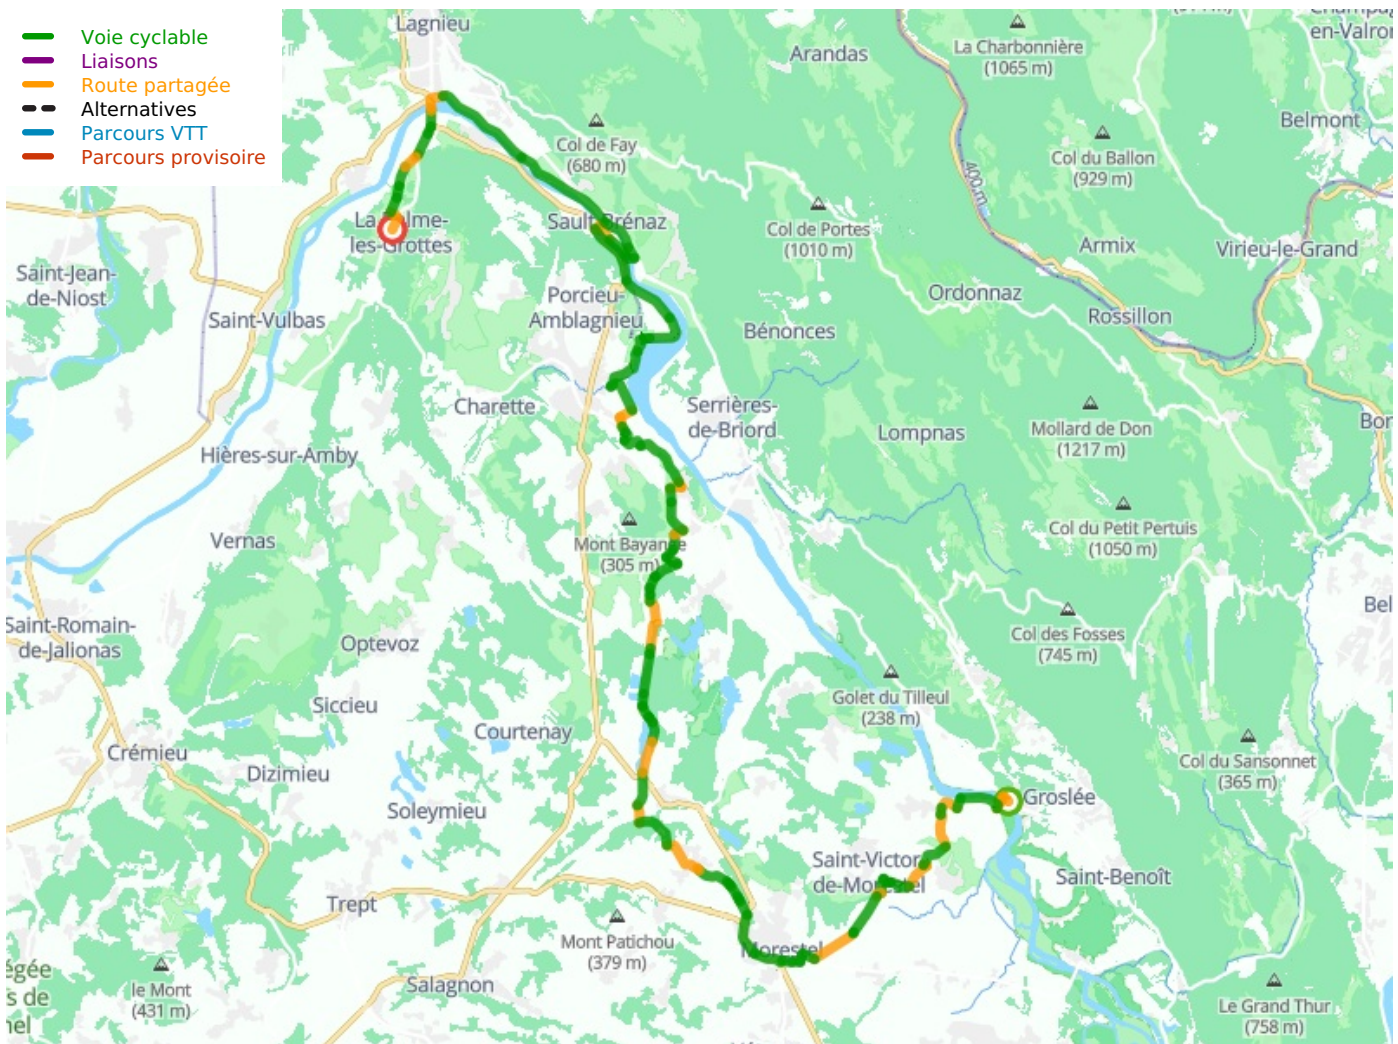

Groslée / La Balme-les-Grottes

ViaRhôna

Départ
Groslée

Arrivée
La Balme-les-Grottes

Durée
3 h 27 min

Distance
51,97 Km

Niveau
Mittel / Gute
Grundkondition

Thématique
Malerische Kanäle &
Flüsse

**Départ
Groslée**

**Arrivée
La Balme-les-Grottes**