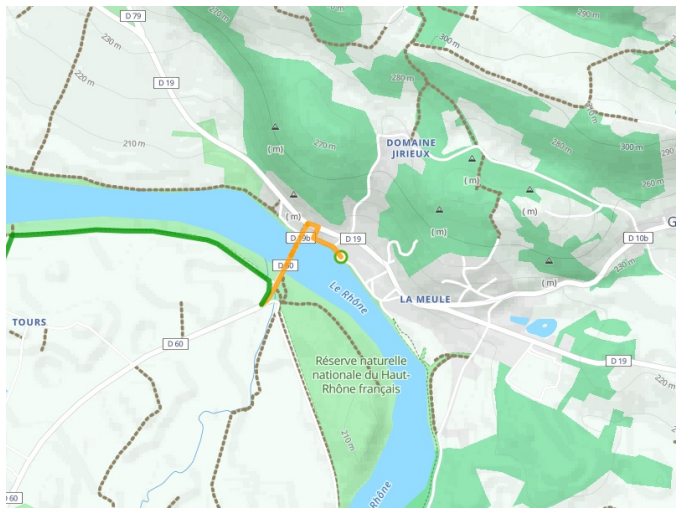

Groslée / La Balme-les-Grottes

ViaRhôna

Départ
Groslée

Arrivée
La Balme-les-Grottes

Durée
3 h 27 min

Distance
51,97 Km

Niveau
Mittel / Gute
Grundkondition

Thématique
Malerische Kanäle &
Flüsse

**Départ
Groslée**

**Arrivée
La Balme-les-Grottes**