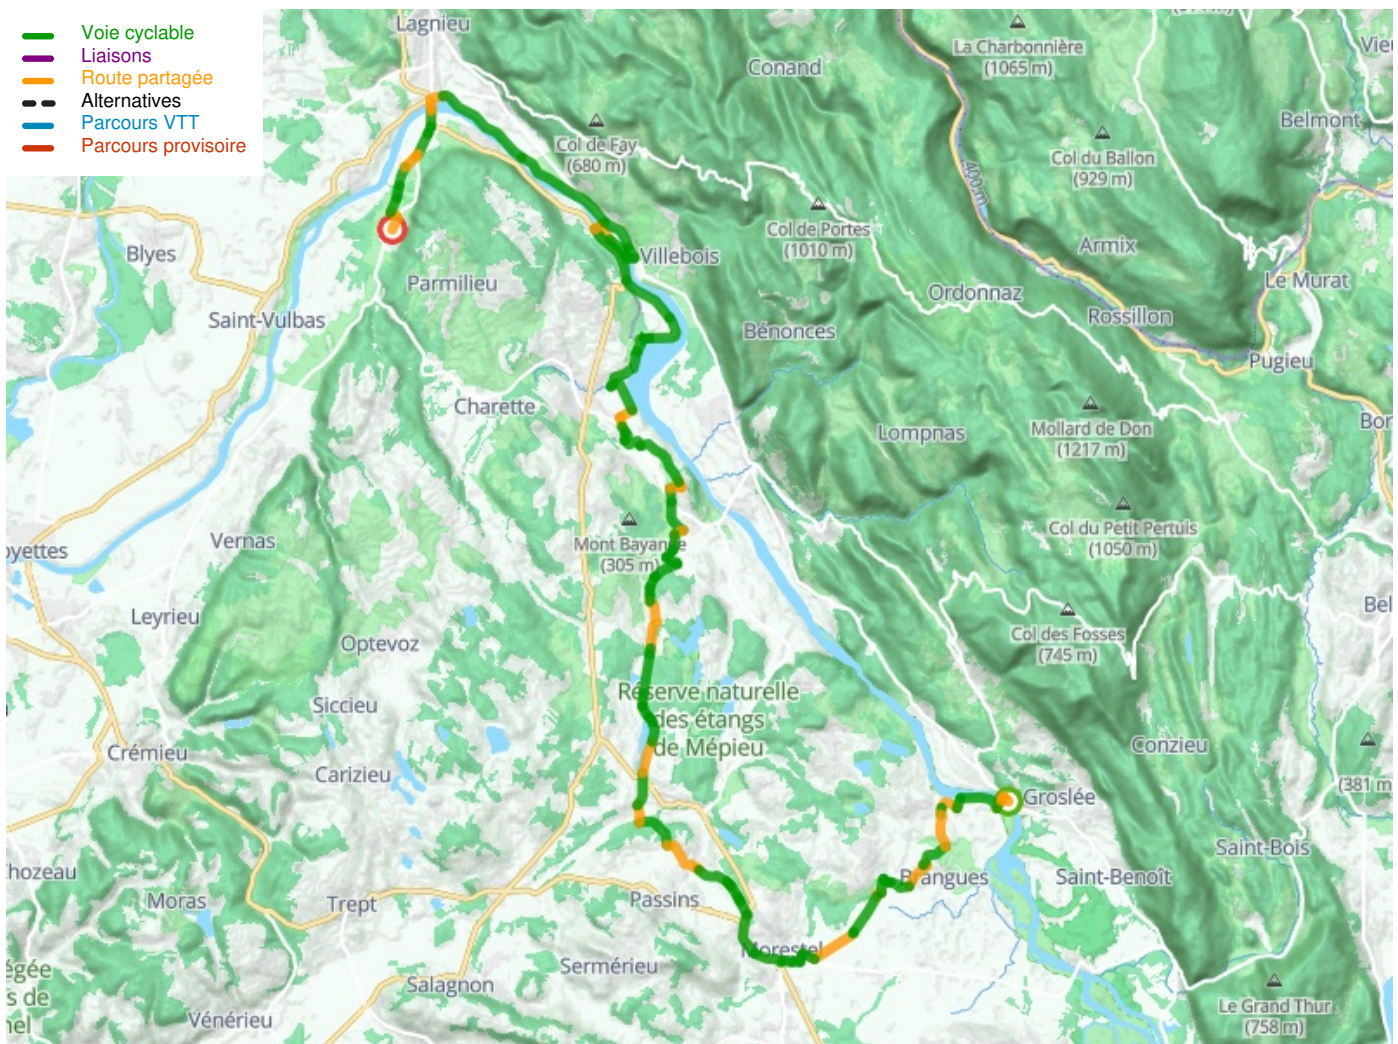

Groslée / La Balme-les-Grottes

ViaRhôna

Départ
Groslée

Arrivée
La Balme-les-Grottes

Durée
3 h 27 min

Distance
51,97 Km

Niveau
Mittel / Gute
Grundkondition

Thématique
Malerische Kanäle &
Flüsse

**Départ
Groslée**

**Arrivée
La Balme-les-Grottes**