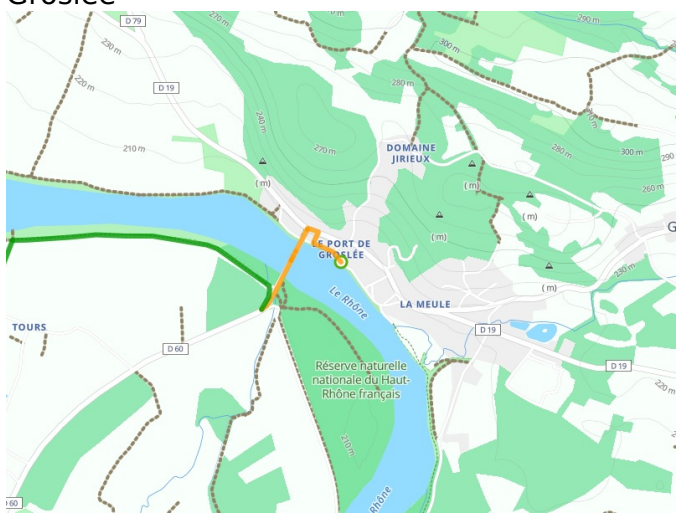

Groslée / La Balme-les-Grottes

ViaRhôna

Départ
Groslée

Arrivée
La Balme-les-Grottes

Durée
3 h 27 min

Distance
51,97 Km

Niveau
Mittel / Gute
Grundkondition

Thématique
Malerische Kanäle &
Flüsse

**Départ
Groslée**

**Arrivée
La Balme-les-Grottes**