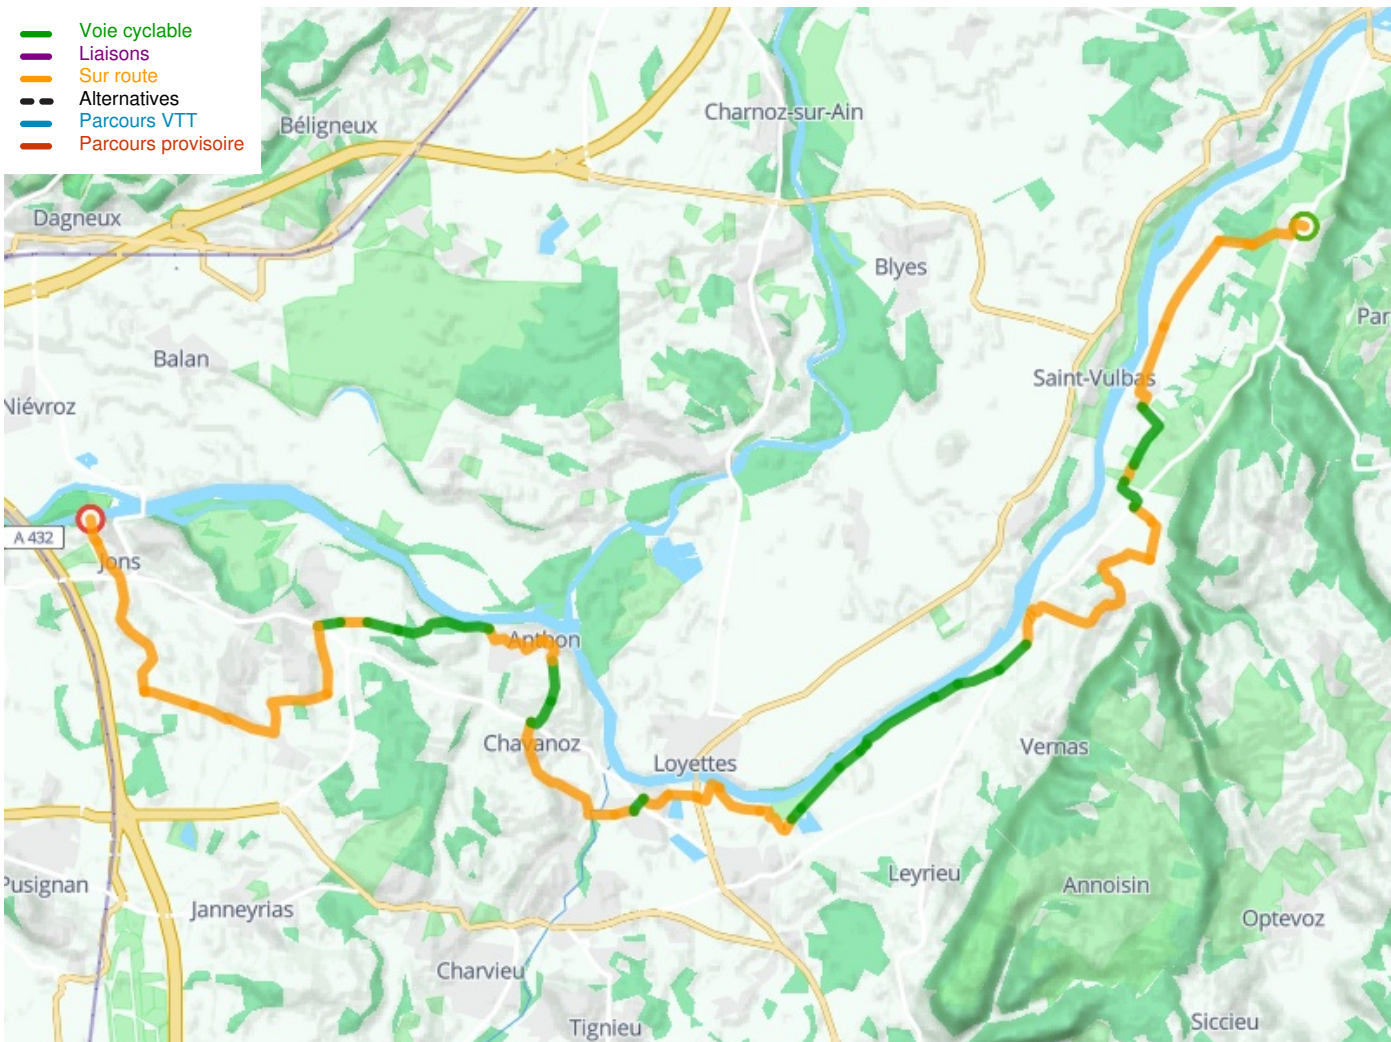

La Balme-les-Grottes / Jons

ViaRhôna

Départ
La Balme-les-Grottes

Arrivée
Jons

Durée
2 h 24 min

Distance
37,35 Km

Niveau
Mittel / Gute
Grundkondition

Thématique
Malerische Kanäle &
Flüsse

Départ
La Balme-les-Grottes

Arrivée
Jons