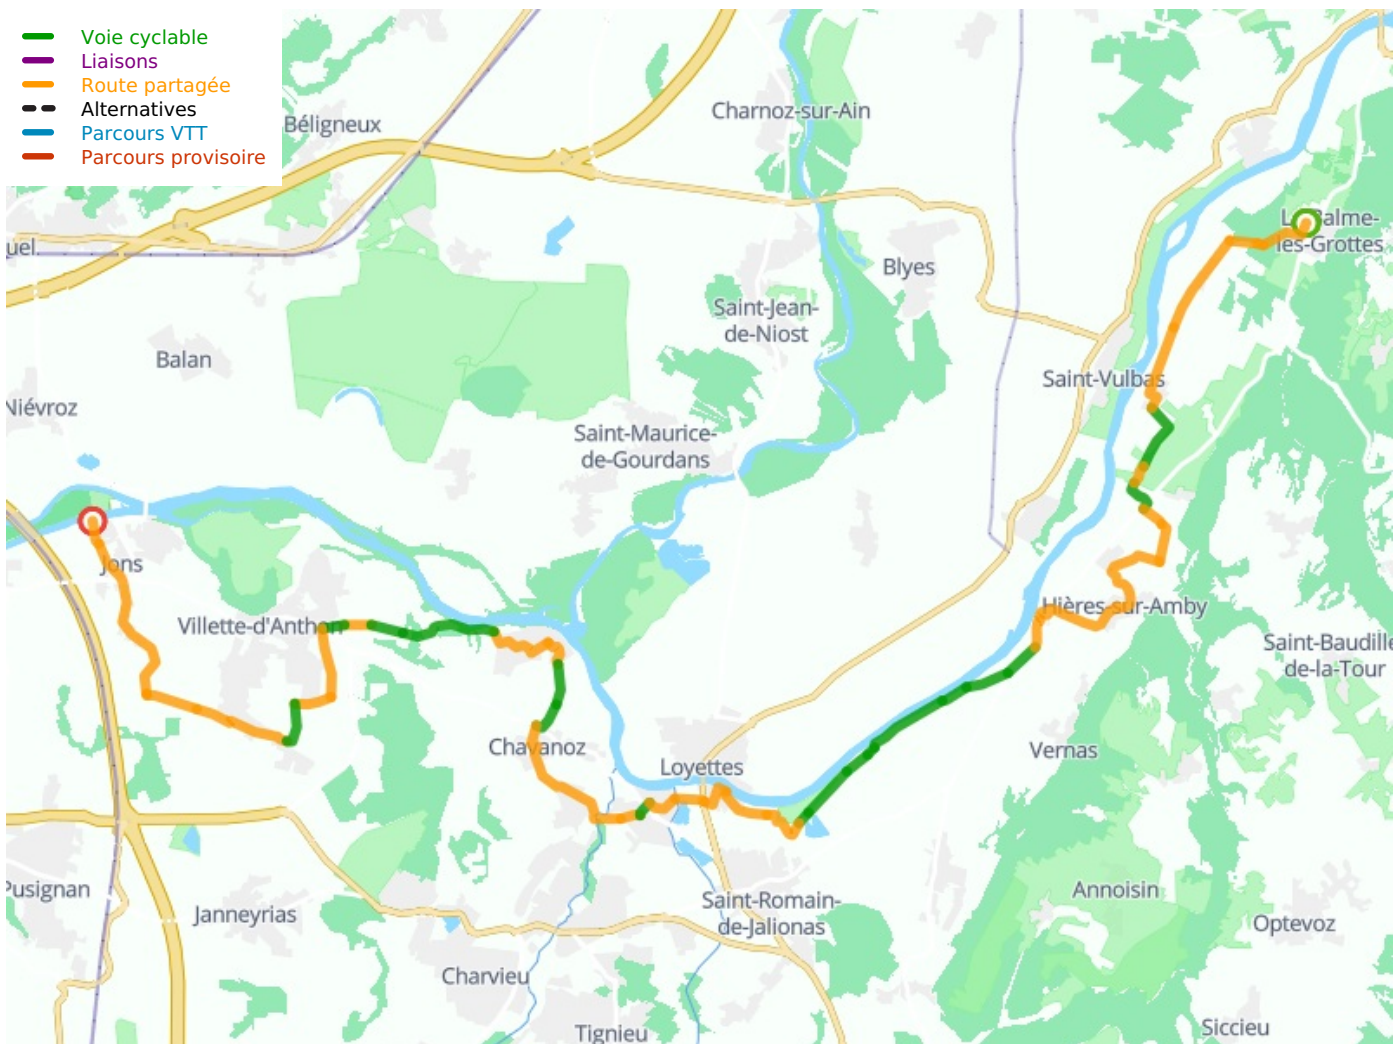

# La Balme-les-Grottes / Jons

ViaRhôna

---

□

**Départ**

La Balme-les-Grottes

**Arrivée**

Jons

**Durée**

2 h 24 min

**Distance**

37,23 Km

**Niveau**

Mittel / Gute  
Grundkondition

**Thématique**

Malerische Kanäle &  
Flüsse

**Départ**  
La Balme-les-Grottes

**Arrivée**  
Jons