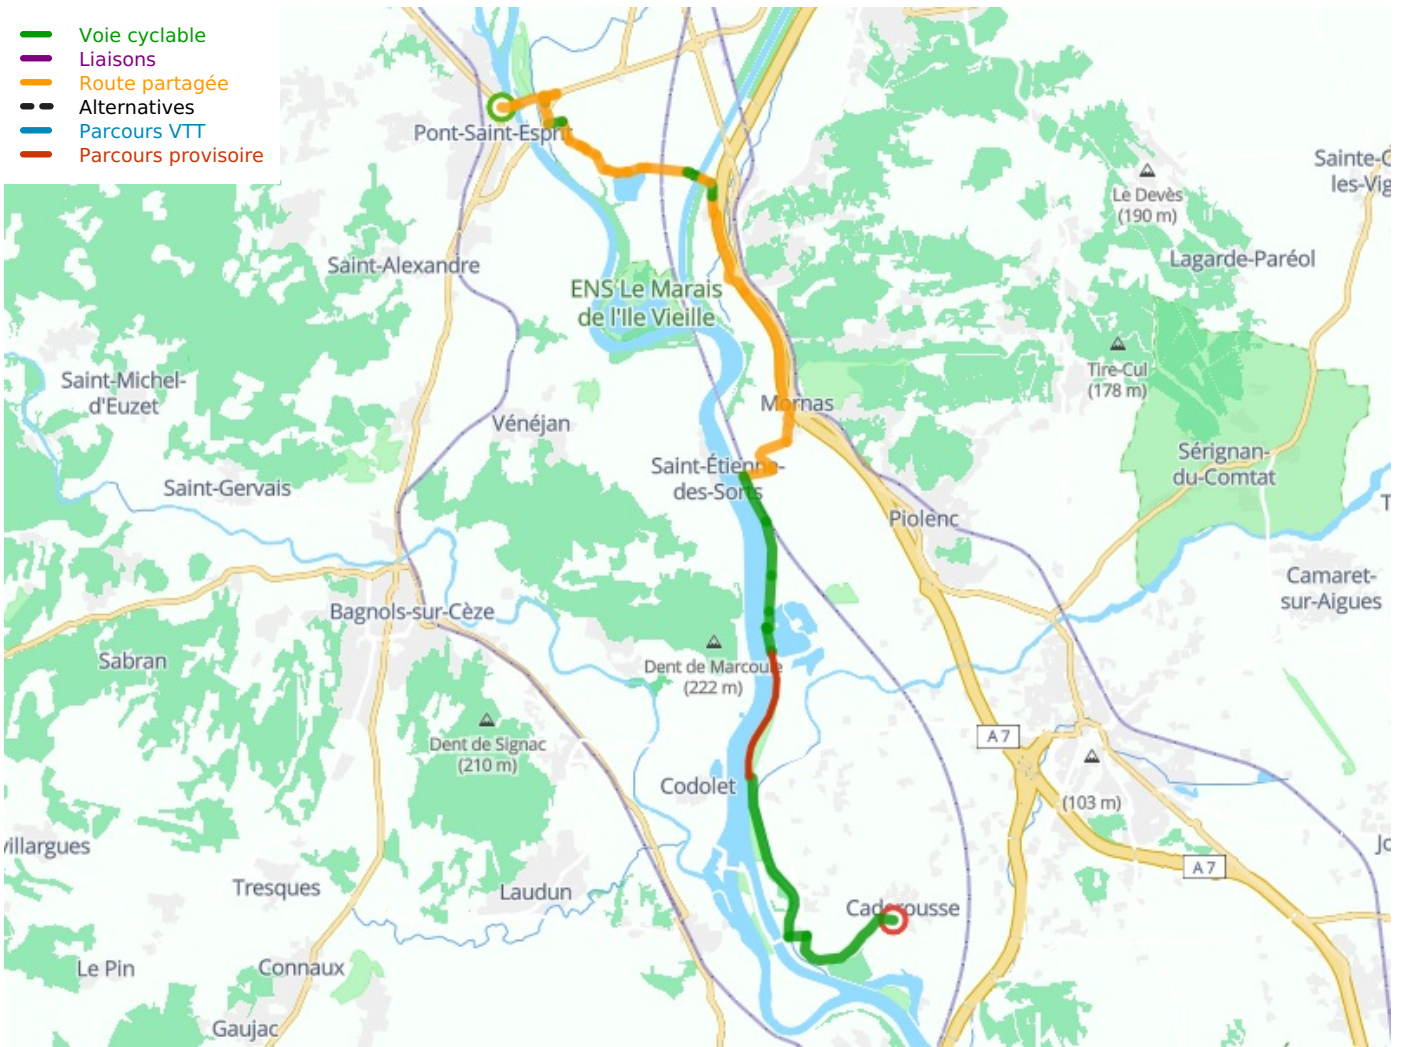

Lapalud / Caderousse

ViaRhôna

Départ
Lapalud

Arrivée
Caderousse

Durée
4 h 17 min

Distance
28,67 Km

Niveau
Mittel / Gute
Grundkondition

Thématique
Natur & regionales
Kulturerbe

- Voie cyclable
- Liaisons
- Route partagée
- - - Alternatives
- Parcours VTT
- Parcours provisoire

**Départ
Lapalud**

**Arrivée
Caderousse**