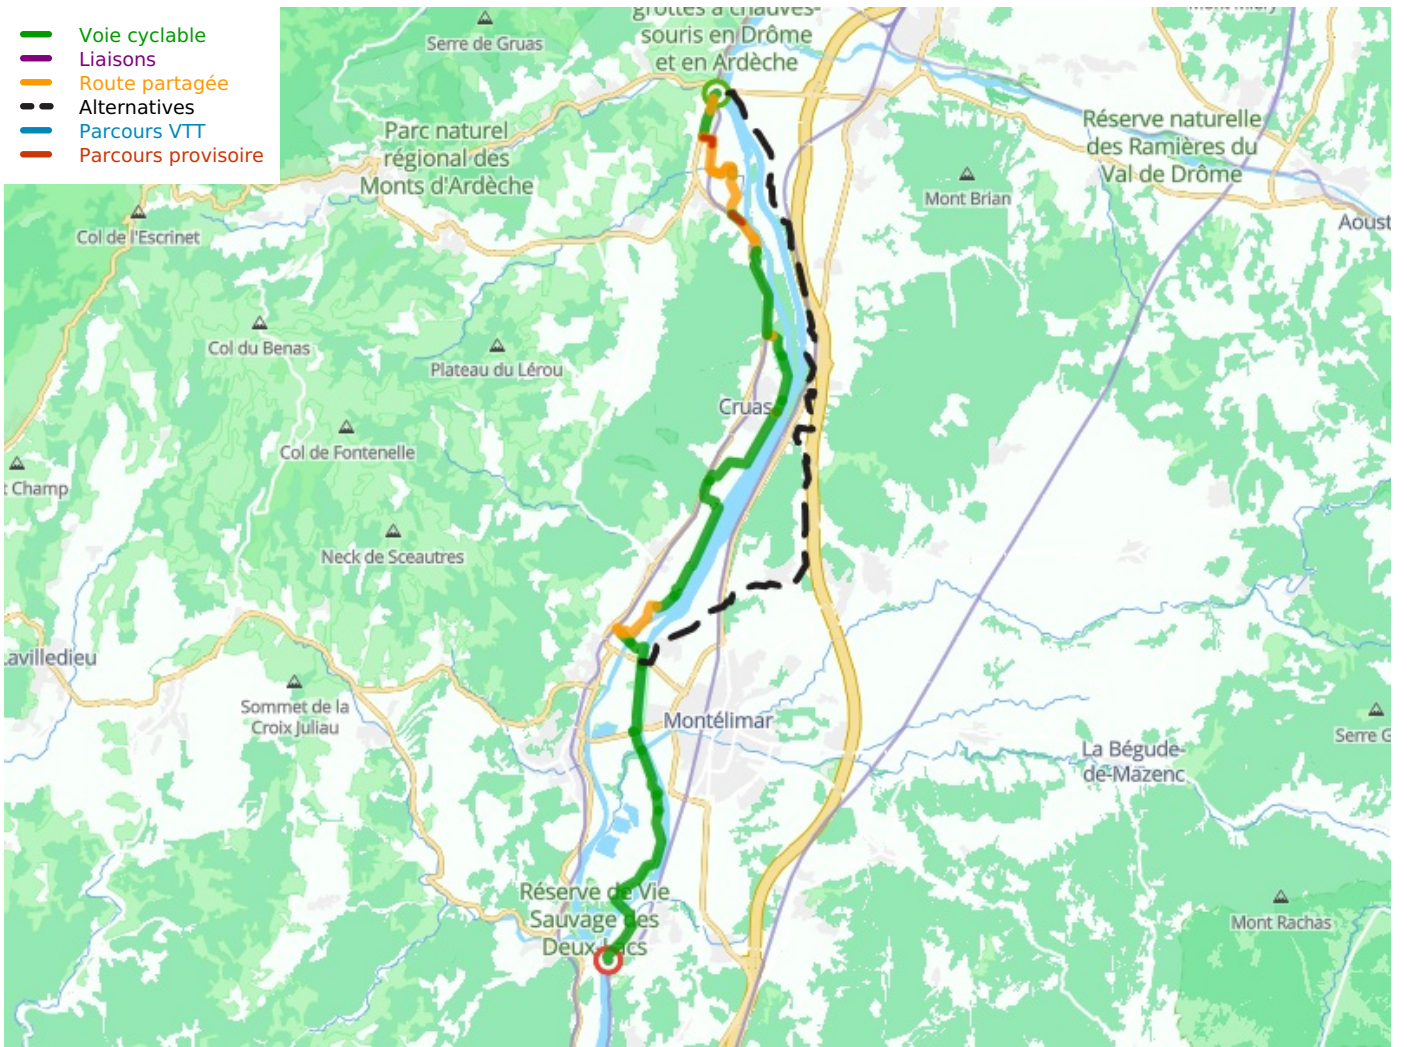

Le Pouzin / Chateauneuf du Rhône

ViaRhôna

Départ
Le Pouzin

Arrivée
Chateauneuf du Rhône

Durée
2 h 41 min

Distance
40,33 Km

Niveau
Anfänger / mit der
Familie

Thématique
Malerische Kanäle &
Flüsse

Départ
Le Pouzin

Arrivée
Chateauneuf du Rhône