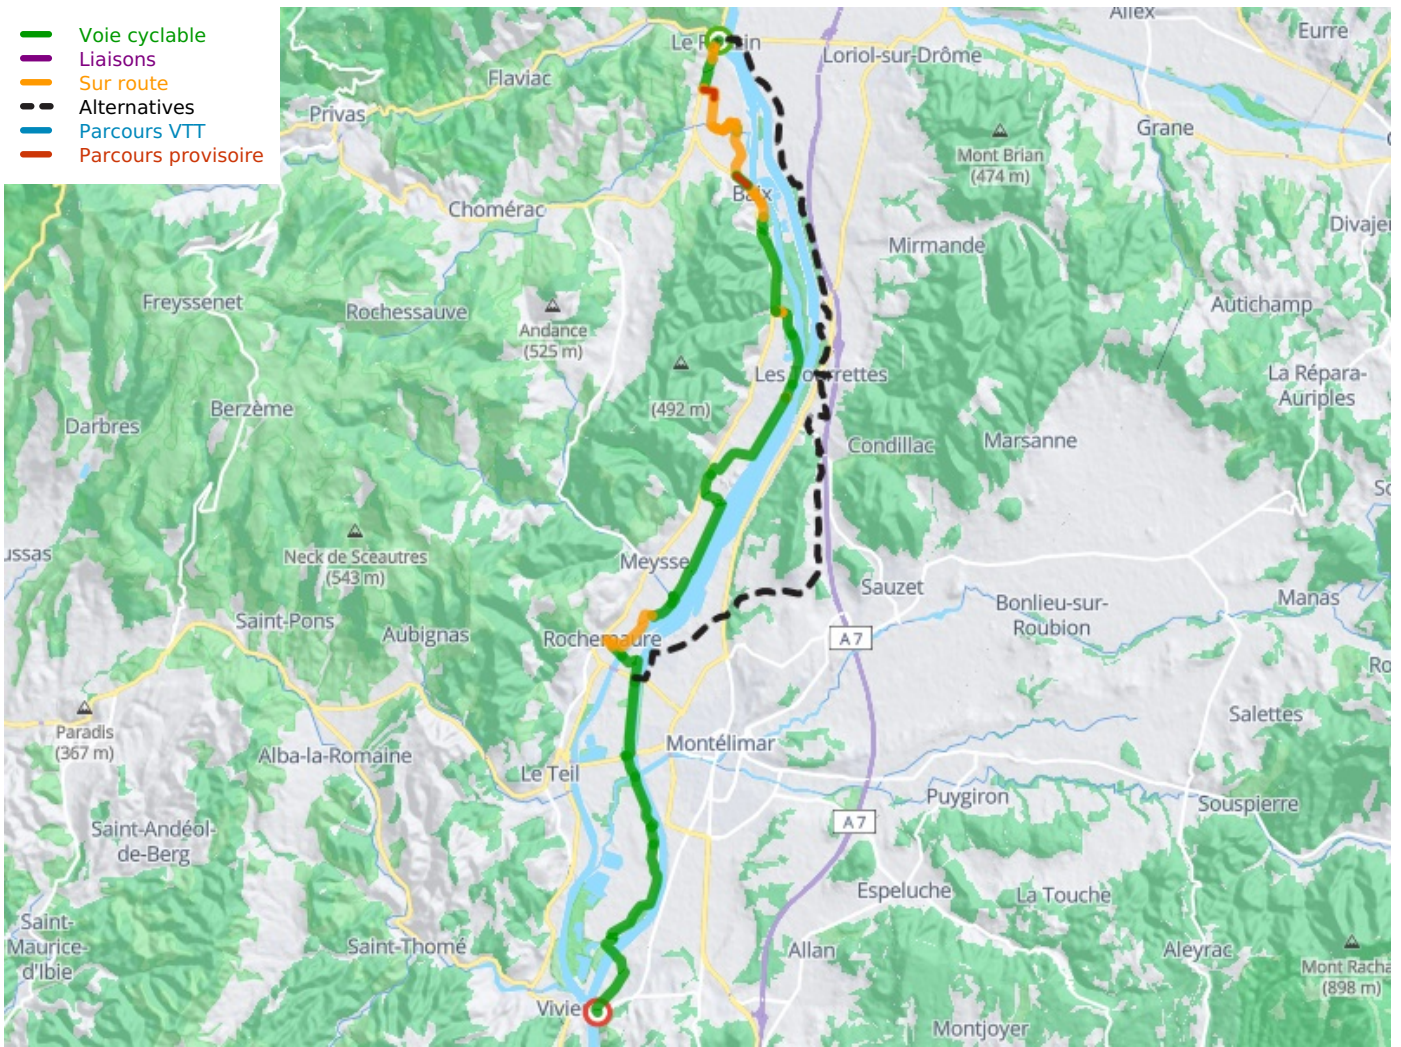

Le Pouzin / Chateauneuf du Rhône

ViaRhôna

Départ
Le Pouzin / Cruas

Arrivée
Chateauneuf du Rhône

Durée
2 h 41 min

Distance
40,33 Km

Niveau
Anfänger / mit der
Familie

Thématique
Französische Flüsse

- Voie cyclable
- Liaisons
- Sur route
- - - Alternatives
- Parcours VTT
- Parcours provisoire

Départ
Le Pouzin / Cruas

Arrivée
Chateauneuf du Rhône