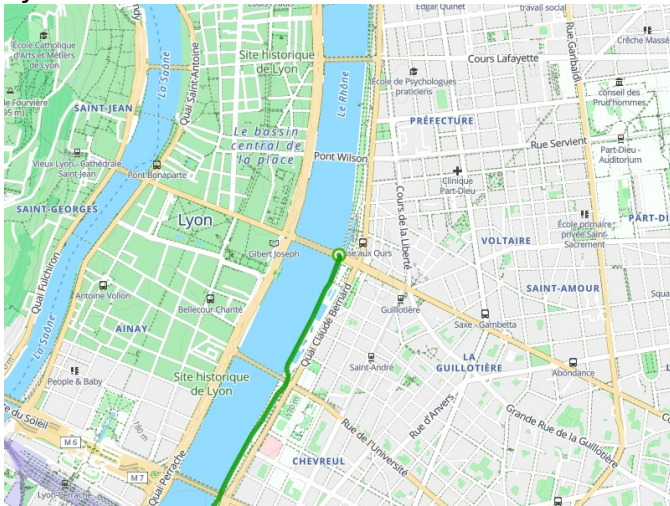

Lyon / Saint-Romain-en-Gal / Vienne

ViaRhôna

Départ
Lyon

Arrivée
Saint-Romain-en-Gal

Durée
2 h 21 min

Distance
36,06 Km

Niveau
Mittel / Gute
Grundkondition

Thématique
Malerische Kanäle &
Flüsse

- Voie cyclable
- Liaisons
- Route partagée
- - - Alternatives
- Parcours VTT
- Parcours provisoire

**Départ
Lyon**

**Arrivée
Saint-Romain-en-Gal**