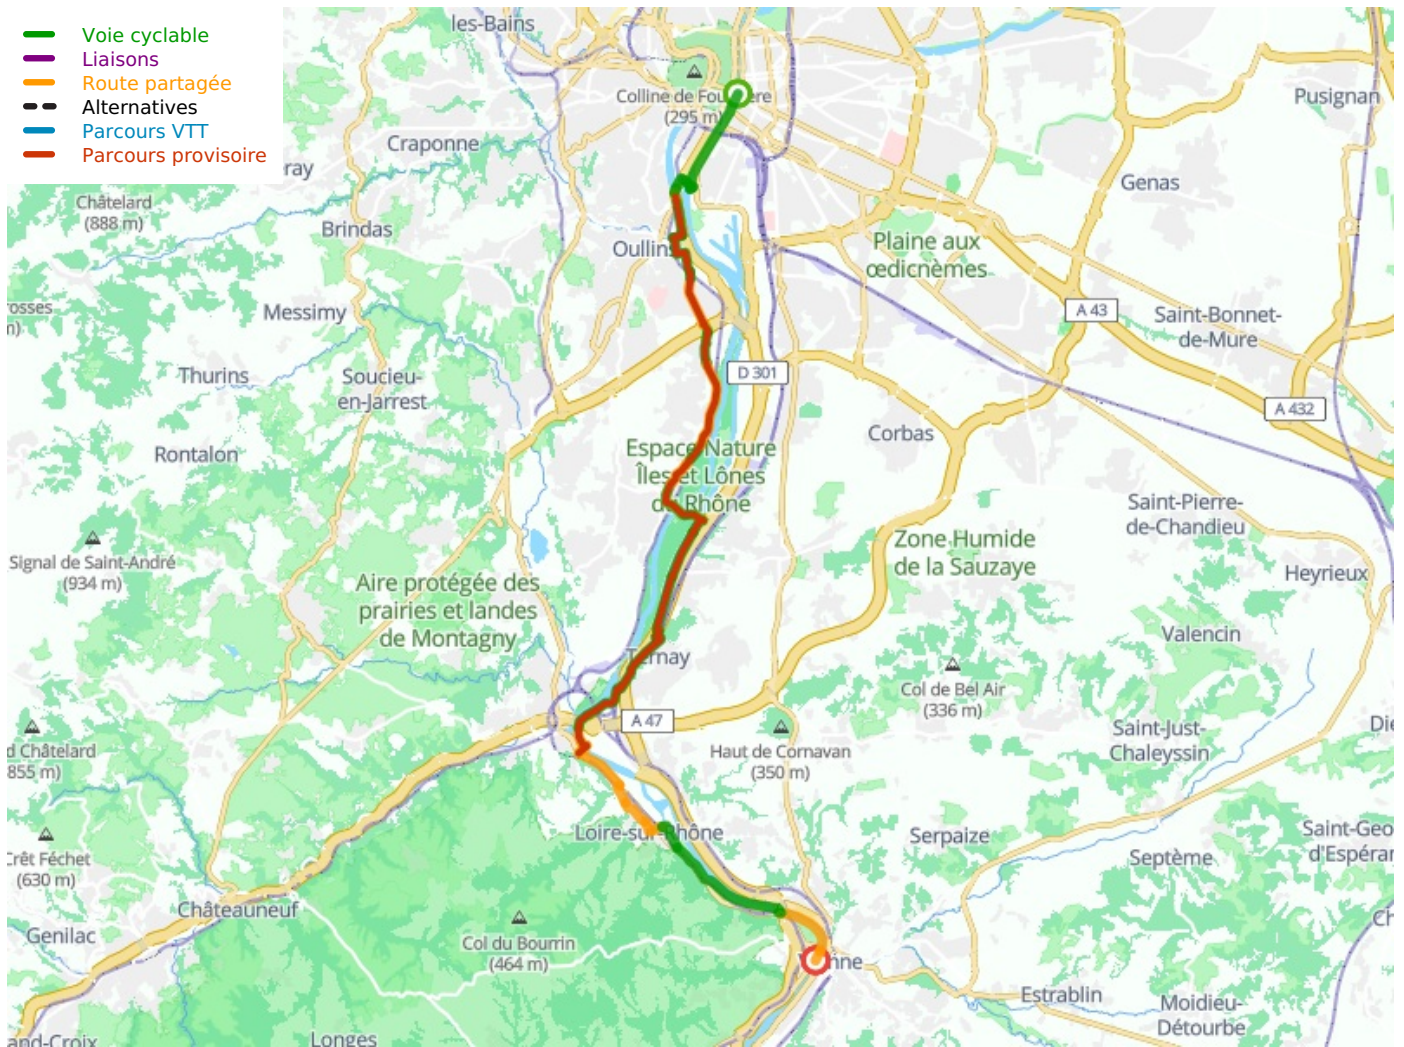

Lyon / Saint-Romain-en-Gal / Vienne

ViaRhôna

Départ
Lyon

Arrivée
Saint-Romain-en-Gal

Durée
2 h 21 min

Distance
36,06 Km

Niveau
Mittel / Gute
Grundkondition

Thématique
Malerische Kanäle &
Flüsse

- Voie cyclable
- Liaisons
- Route partagée
- - - Alternatives
- Parcours VTT
- Parcours provisoire

**Départ
Lyon**

**Arrivée
Saint-Romain-en-Gal**