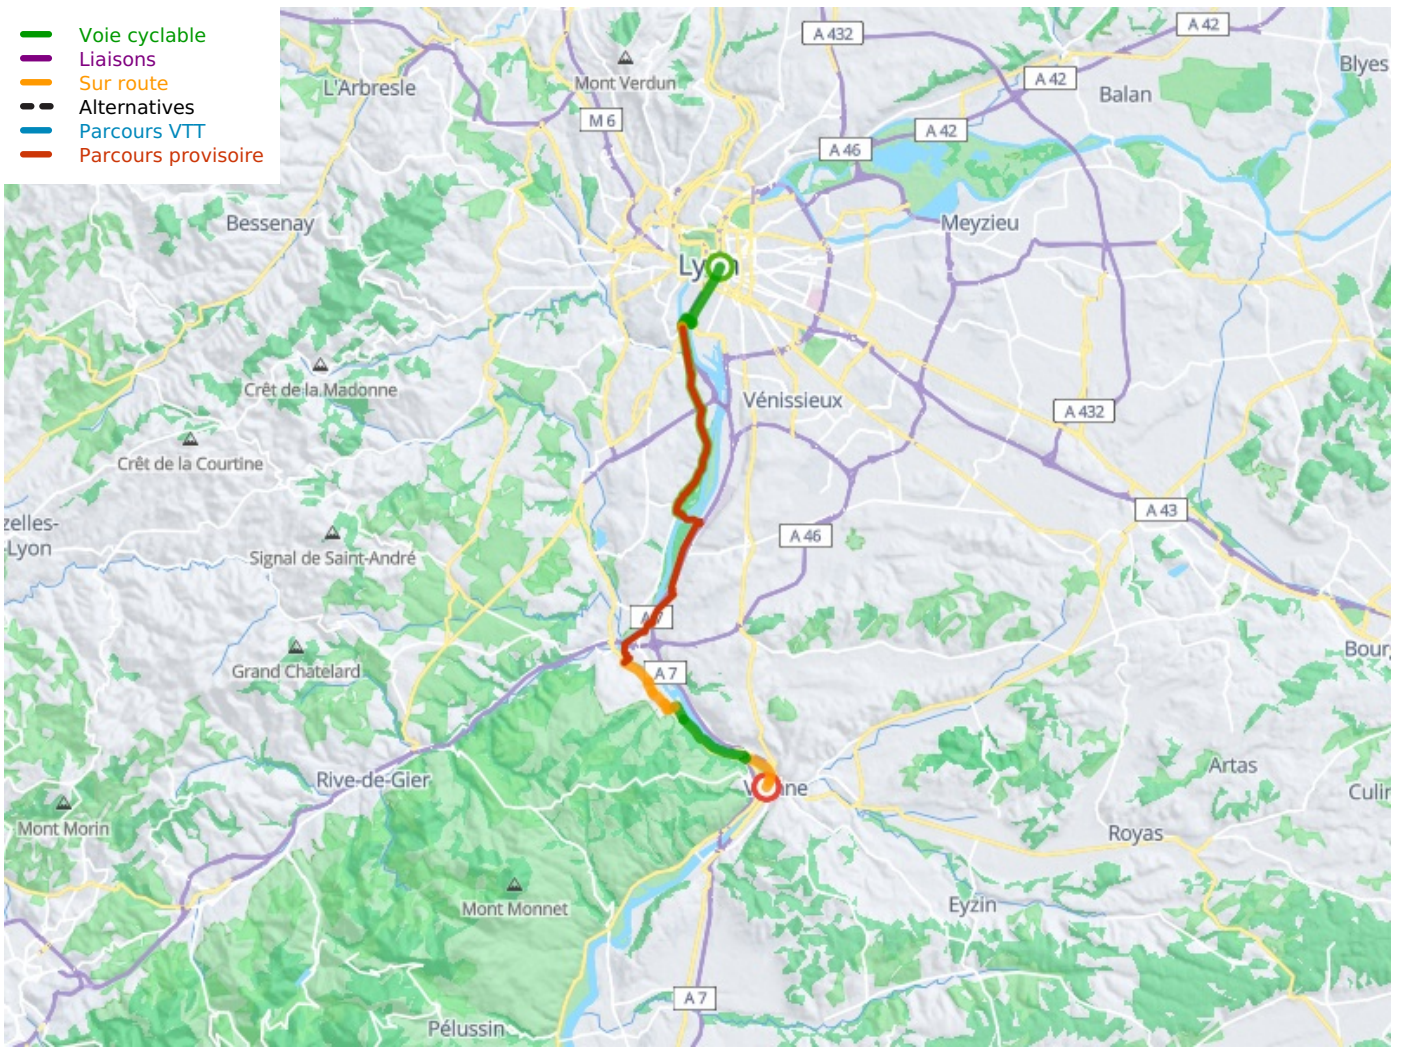

Lyon / Saint-Romain-en-Gal / Vienne

ViaRhôna

**Départ**

Lyon

Arrivée

Saint-Romain-en-Gal /
Vienne

Durée

2 h 21 min

Distance

35,83 Km

Niveau

Mittel / Gute
Grundkondition

Thématique

Französische Flüsse

- Voie cyclable
- Liaisons
- Sur route
- - - Alternatives
- Parcours VTT
- Parcours provisoire

**Départ
Lyon**

**Arrivée
Saint-Romain-en-Gal / Vienne**