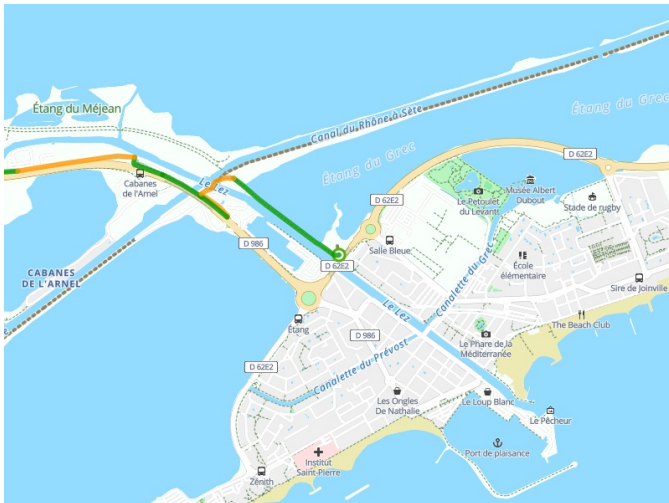

Palavas-les-Flots / Sète

ViaRhôna

Départ
Palavas-les-Flots

Arrivée
Sète

Durée
2 h 28 min

Distance
35,81 Km

Niveau
Anfänger / mit der
Familie

Thématique
Die Küste entlang

- Voie cyclable
- Liaisons
- Route partagée
- - - Alternatives
- Parcours VTT
- Parcours provisoire

Départ
Palavas-les-Flots

Arrivée
Sète