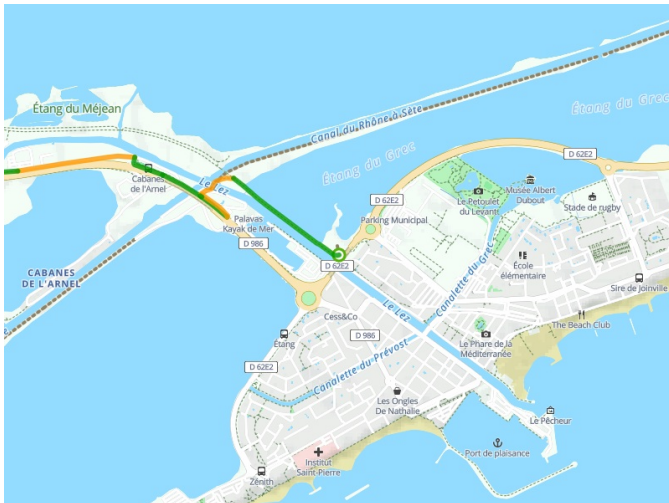

Palavas-les-Flots / Sète

ViaRhôna

Départ
Palavas-les-Flots

Arrivée
Sète

Durée
2 h 28 min

Distance
35,84 Km

Niveau
Anfänger / mit der
Familie

Thématique
Die Küste entlang

- Voie cyclable
- Liaisons
- Route partagée
- - - Alternatives
- Parcours VTT
- Parcours provisoire

Départ
Palavas-les-Flots

Arrivée
Sète