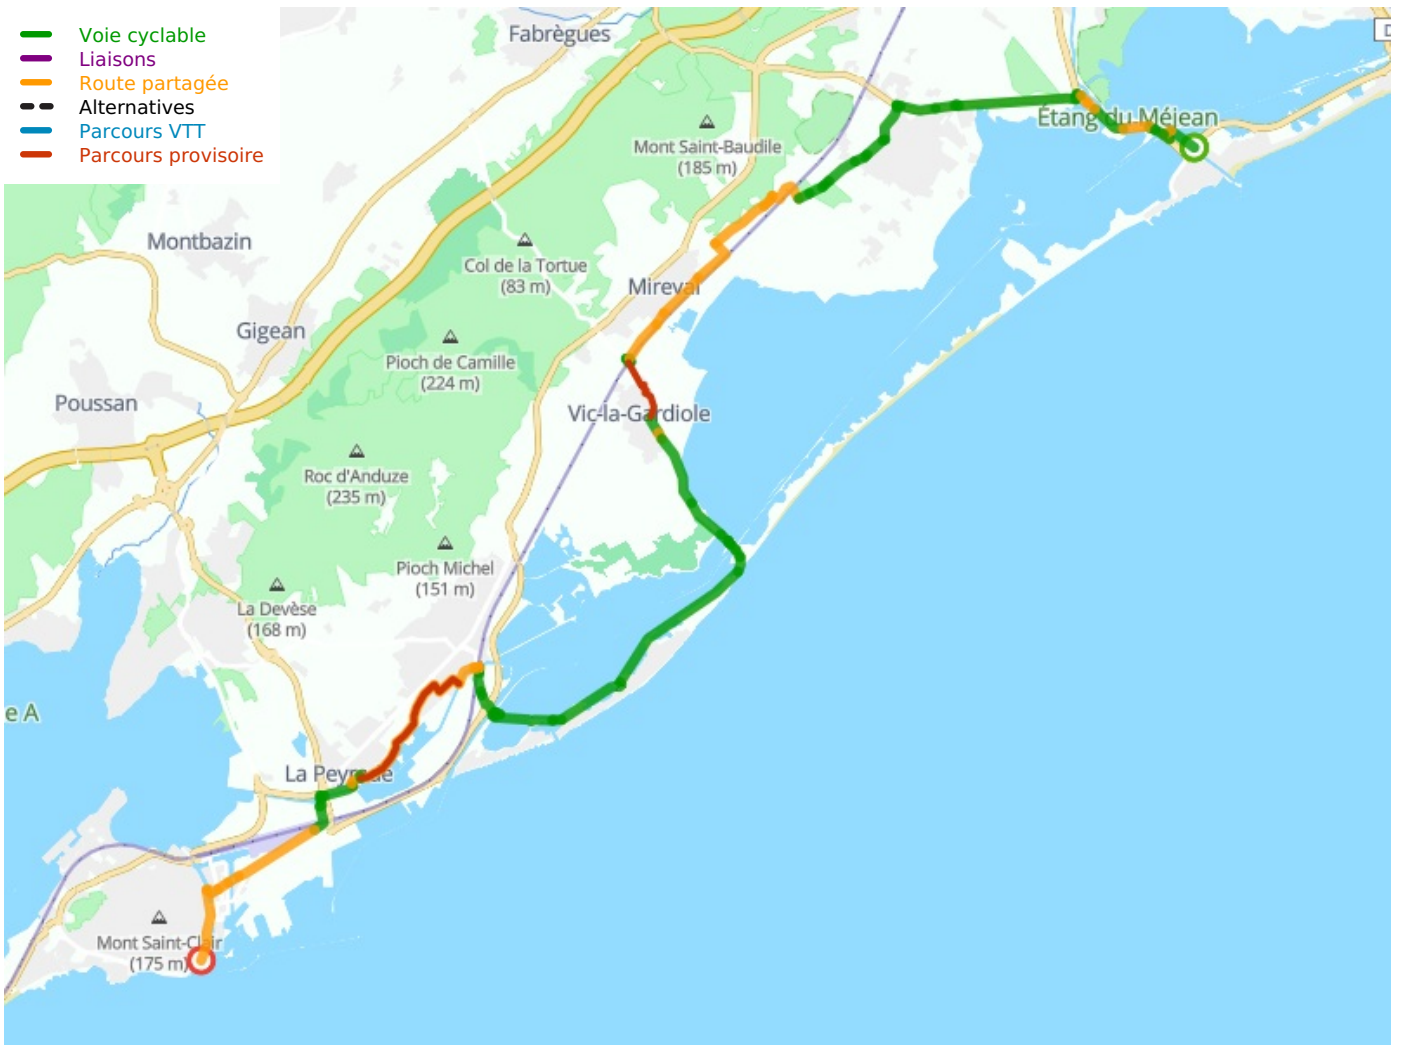

Palavas-les-Flots / Sète

ViaRhôna

Départ
Palavas-les-Flots

Arrivée
Sète

Durée
2 h 28 min

Distance
35,81 Km

Niveau
Anfänger / mit der
Familie

Thématique
Die Küste entlang

- Voie cyclable
- Liaisons
- Route partagée
- - - Alternatives
- Parcours VTT
- Parcours provisoire

Départ
Palavas-les-Flots

Arrivée
Sète